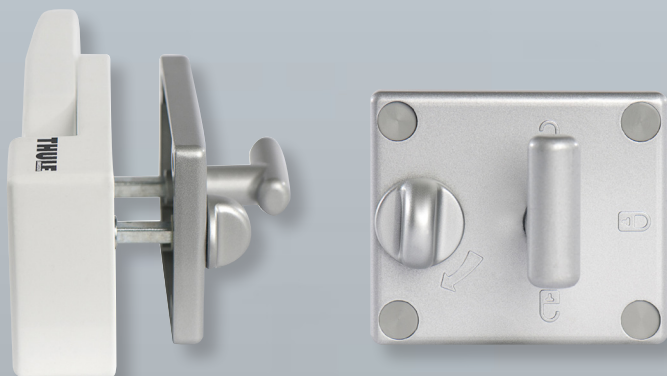

Thule lukko - sisä- ja ulkokäyttö

Tällä turvalukolla varmistat ovet matkailuajoneuvossasi sekä sisältä että ulkoa. Kätevä järjestelmä mahdollistaa ajoneuvon lukituksen avaimella ulkopuolelta, jolloin se voidaan aina avata sisältä ilman avainta.

OM 309834

Sivu näkymä