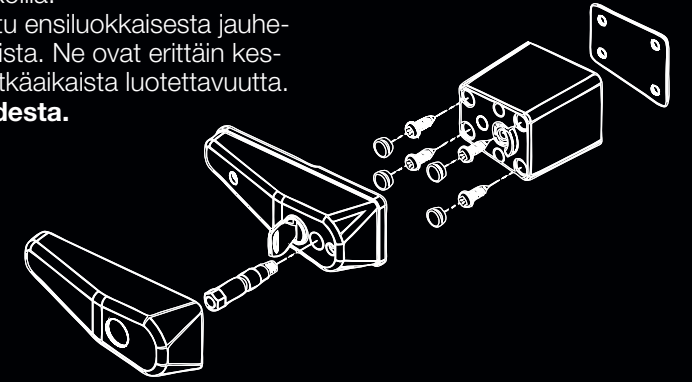

Thule Lukot
Ole turvassa,
ole vapaa

Graphics: Heve Menard - Photography: David Meijman - Print: Tanghe Printing

306506

Perehdy täydelliseen
valikoimaan tarvikkeita:
markiseja, markiiteltoja,
säilytysjärjestelmiä, pyörätelineitä,
turvallisuustuotteita
www.thule.com

Saadaksesi
lisätietoja, ota
yhteyttä Thule
jälleenmyyjääsi

Thule nv
Kortrijkstraat 343 - BE - 8930 Menen
+32 56 52 88 99 - infoRV@thule.com
www.thule.com/rv

Kaha Oy
PL 117 - 01511 Vantaa
09-615 6800 - thule@kaha.fi
www.kaha.fi

Thule Lukot Tukeva ja turvallinen

Nauti harrasteistasi etäällä autostasi
tietäen, että omaisuutesi on turvattu
korkealaatuisilla lukoilla.
Lukot on valmistettu ensiluokkaisesta jauhe-
maalatusta alumiinista. Ne ovat erittäin kes-
täviä ja tarjoavat pitkäaikaista luotettavuutta.
Nauti turvallisuudesta.