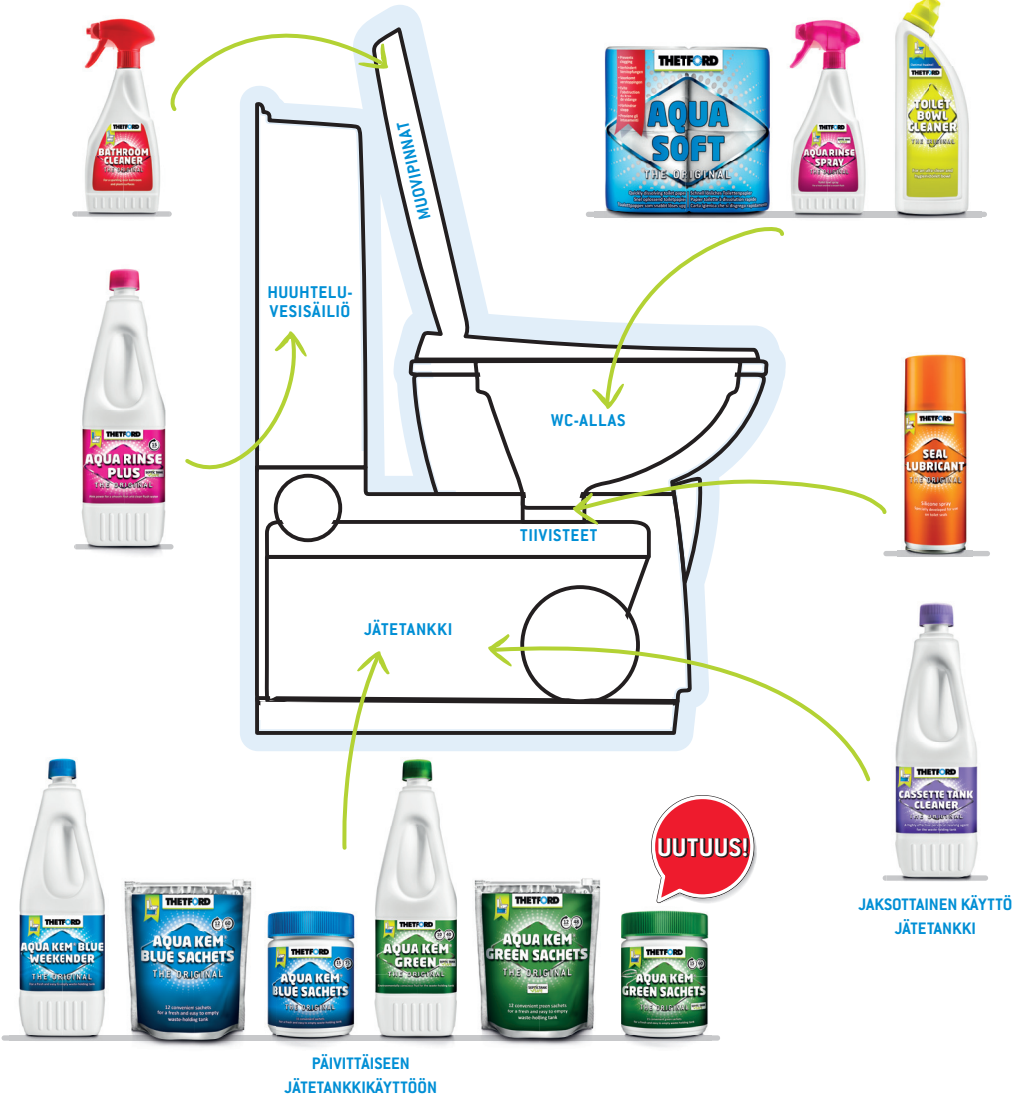

Mikä uudistussarja sopii käymälääsi?

'Uusi' WC kahdessa vaiheessa! Anna mennä!

WC:n uudistussarja on saatavilla kasetti-WC-malleille:

- C200 sarja (UUTTA! Pyörällinen jätessäiliö)
- C250/260 sarja
- C400 sarja, sekä vasen- että oikeakätisille malleille
- C2/C3/C4 sarja, sekä vasen- että oikeakätisille malleille. (UUTTA! Pyörällinen jätessäiliö)

WC	PYÖRÄLLINEN JÄTESÄILIÖ	WC:N UUDISTUSSARJA
	Keltainen 	C200 sarja 
	Oranssi 	C250 / C260 sarja 
	Vihreä 	C400 sarja 
	Keltainen 	C2 / C3 / C4 sarja 

Mitä Thetford-hoitotuotteita tarvitsen?

Vaurioiden, kulumisen ja rikkoutumisen sekä jätessäiliön tyhjentämiseen liittyvien ongelmien minimoimiseksi suosittelemme käyttämään vain Thetfordin WC-hoitotuotteita.

Saatavilla olevien WC:n lisäaineiden valikoima voi vaihdella maittain.

THETFORD