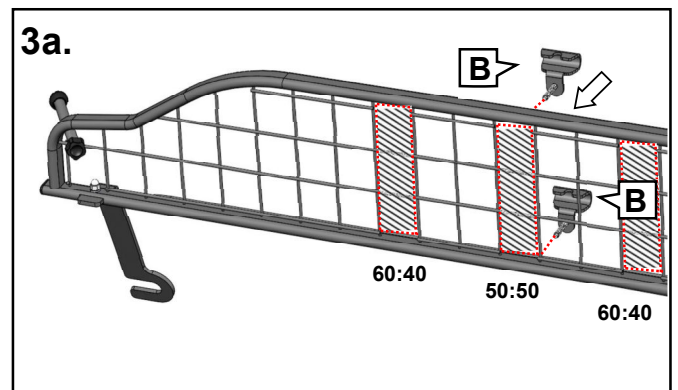

TDG 1660D

FITTING INSTRUCTION / INSTRUCTION DE MONTAGE / EINBAUANLEITUNG /
ISTRUZIONI PER L'USO / INSTRUCCIONES DE MONTAJE / MONTAGEHANDLEIDING

MERCEDES CLA SHOOTING BRAKE

LUGGAGE PARTITION DIVIDER / PARTITION CENTALE DE COFFRE À BAGAGES /
ABTRENUNG - GEPÄCKKRAUMGITTER / RED DE DIVISIÓN DEL MALETERO /
DIVISORIO CENTRALE BAGAGLIAIO / DE VERDELER VAN DE BAGAGEVERDELING