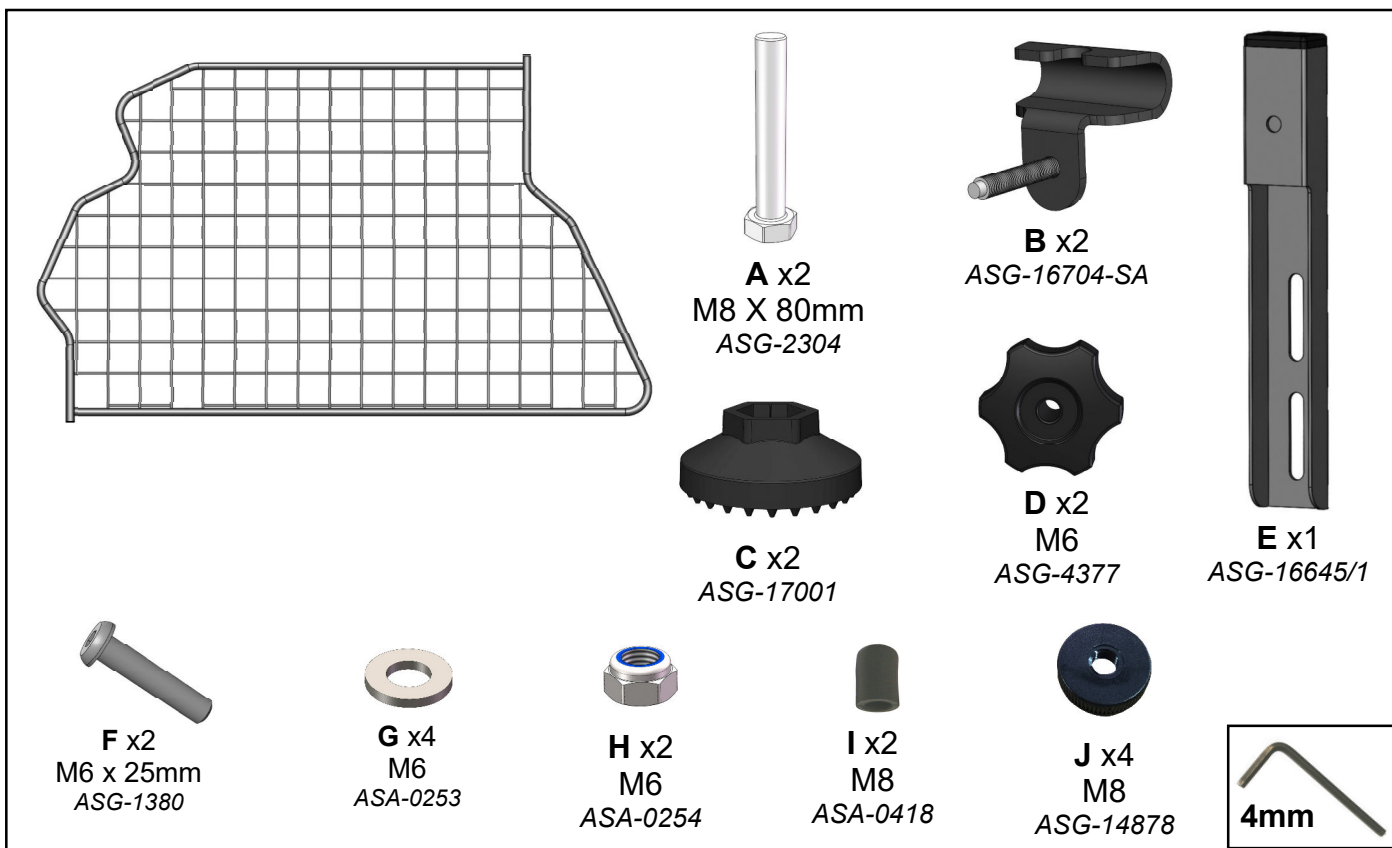

TDG 1660D

FITTING INSTRUCTION / INSTRUCTION DE MONTAGE / EINBAUANLEITUNG /
ISTRUZIONI PER L'USO / INSTRUCCIONES DE MONTAJE / MONTAGEHANDLEIDING

MERCEDES CLA SHOOTING BRAKE

LUGGAGE PARTITION DIVIDER / PARTITION CENTALE DE COFFRE À BAGAGES /
ABTRENUNG - GEPÄCKKRAUMGITTER / RED DE DIVISIÓN DEL MALETERO /
DIVISORIO CENTRALE BAGAGLIAIO / DE VERDELER VAN DE BAGAGEVERDELING