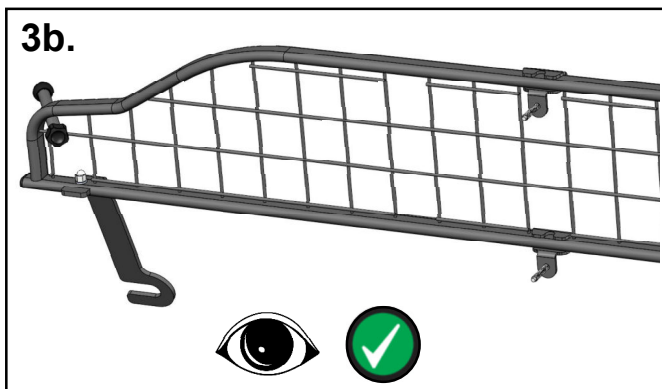

TDG 1660D

FITTING INSTRUCTION / INSTRUCTION DE MONTAGE / EINBAUANLEITUNG /
ISTRUZIONI PER L'USO / INSTRUCCIONES DE MONTAJE / MONTAGEHANDLEIDING

MERCEDES CLA SHOOTING BRAKE

LUGGAGE PARTITION DIVIDER / PARTITION CENTALE DE COFFRE À BAGAGES /
ABTRENUNG - GEPÄCKKRAUMGITTER / RED DE DIVISIÓN DEL MALETERO /
DIVISORIO CENTRALE BAGAGLIAIO / DE VERDELER VAN DE BAGAGEVERDELING