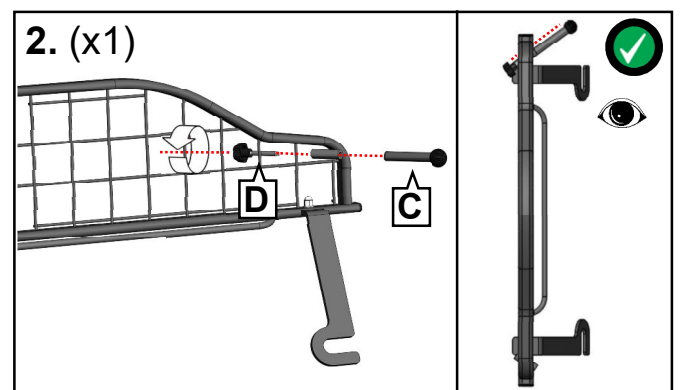

TDG 1660

FITTING INSTRUCTION / INSTRUCTION DE MONTAGE / EINBAUANLEITUNG /
ISTRUZIONI PER L'USO / INSTRUCCIONES DE MONTAJE / MONTAGEHANDLEIDUNG

MERCEDES CLA SHOOTING BRAKE

DOG GUARD / GRILLE PROTECTRICE POUR CHIEN / HUNDEGITTER /
RIPARO PER CANI / DEFENSA PARA PERROS / HONDEREK