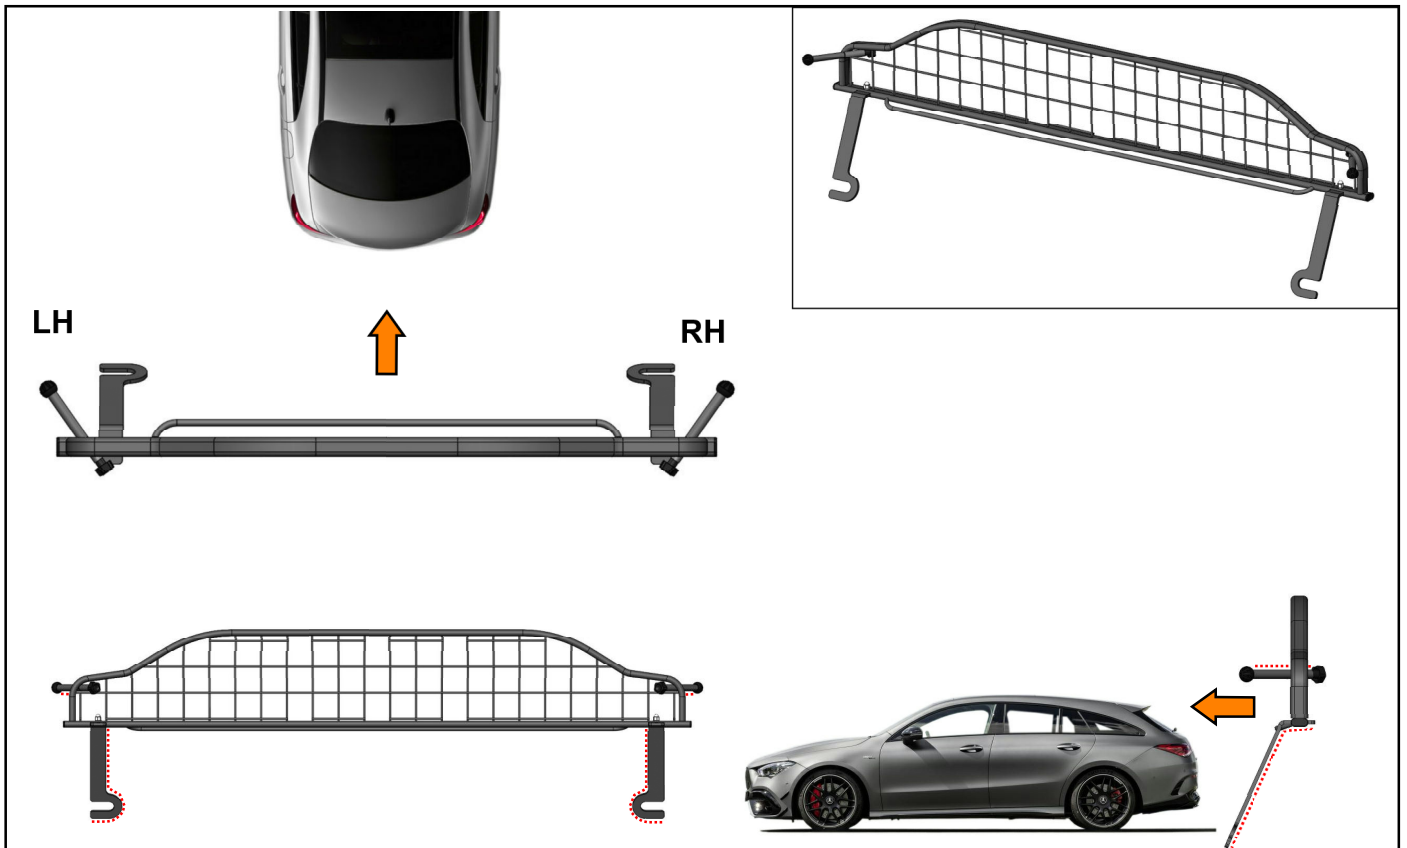

## MERCEDES CLA SHOOTING BRAKE

DOG GUARD / GRILLE PROTECTRICE POUR CHIEN / HUNDEGITTER /  
RIPARO PER CANI / DEFENSA PARA PERROS / HONDEREK