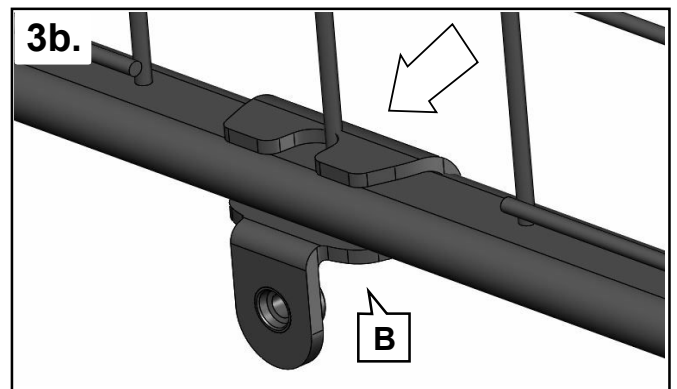

(50:50)

(60:40)

TDG 1658D

FITTING INSTRUCTION / INSTRUCTION DE MONTAGE / EINBAUANLEITUNG /
ISTRUZIONI PER L'USO / INSTRUCCIONES DE MONTAJE / MONTAGEHANDLEIDING

KIA CEED SPORTS WAGGON

LUGGAGE PARTITION DIVIDER / PARTITION CENTALE DE COFFRE À BAGAGES /
ABTRENNUNG - GEPÄCKRAUMGITTER / RED DE DIVISIÓN DEL MALETERO /
DIVISORIO CENTRALE BAGAGLIAIO / DE VERDELER VAN DE BAGAGEVERDELING