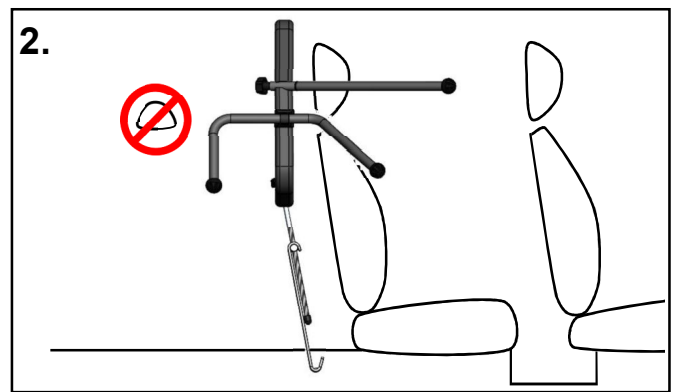

TDG 1658D

FITTING INSTRUCTION / INSTRUCTION DE MONTAGE / EINBAUANLEITUNG /
ISTRUZIONI PER L'USO / INSTRUCCIONES DE MONTAJE / MONTAGEHANDLEIDING

KIA CEED SPORTS WAGGON

LUGGAGE PARTITION DIVIDER / PARTITION CENTALE DE COFFRE À BAGAGES /
ABTRENUNG - GEPÄCKRAUMGITTER / RED DE DIVISIÓN DEL MALETERO /
DIVISORIO CENTRALE BAGAGLIAIO / DE VERDELER VAN DE BAGAGEVERDELING

(50:50)

(60:40)

TDG 1658D

FITTING INSTRUCTION / INSTRUCTION DE MONTAGE / EINBAUANLEITUNG /
ISTRUZIONI PER L'USO / INSTRUCCIONES DE MONTAJE / MONTAGEHANDLEIDING

KIA CEED SPORTS WAGGON

LUGGAGE PARTITION DIVIDER / PARTITION CENTALE DE COFFRE À BAGAGES /
ABTRENNUNG - GEPÄCKRAUMGITTER / RED DE DIVISIÓN DEL MALETERO /
DIVISORIO CENTRALE BAGAGLIAIO / DE VERDELER VAN DE BAGAGEVERDELING