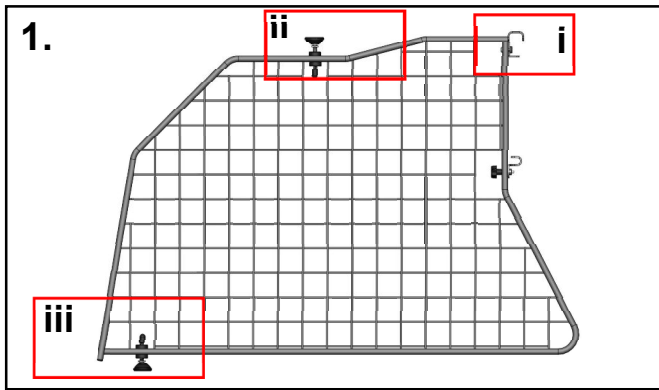

(50:50)

(60:40)

TDG 1658D

FITTING INSTRUCTION / INSTRUCTION DE MONTAGE / EINBAUANLEITUNG /
ISTRUZIONI PER L'USO / INSTRUCCIONES DE MONTAJE / MONTAGEHANDLEIDING

KIA CEED SPORTS WAGGON

LUGGAGE PARTITION DIVIDER / PARTITION CENTALE DE COFFRE À BAGAGES /
ABTRENNUNG - GEPÄCKRAUMGITTER / RED DE DIVISIÓN DEL MALETERO /
DIVISORIO CENTRALE BAGAGLIAIO / DE VERDELER VAN DE BAGAGEVERDELING