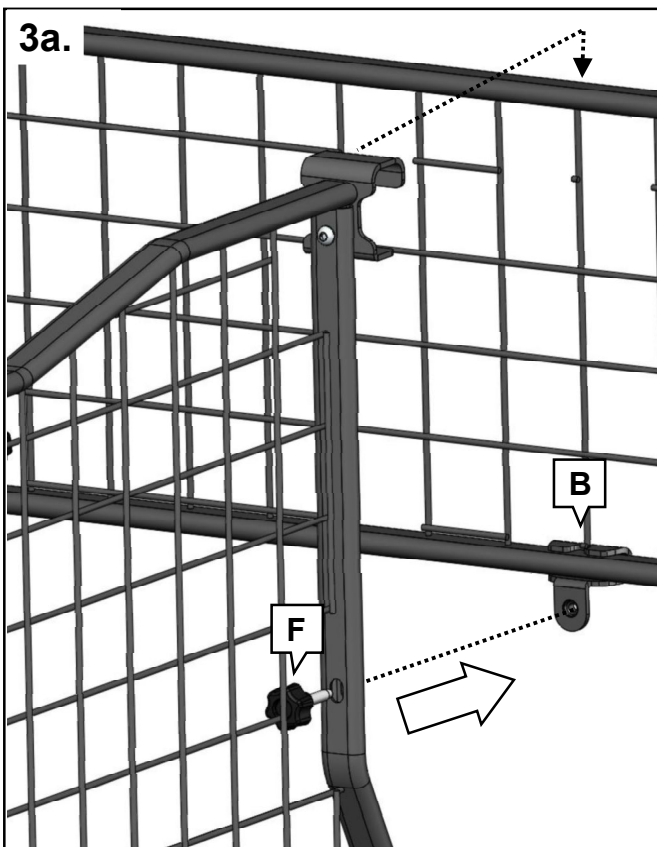

(50:50)

(60:40)

TDG 1658D

FITTING INSTRUCTION / INSTRUCTION DE MONTAGE / EINBAUANLEITUNG /
ISTRUZIONI PER L'USO / INSTRUCCIONES DE MONTAJE / MONTAGEHANDLEIDING

KIA CEED SPORTS WAGGON

LUGGAGE PARTITION DIVIDER / PARTITION CENTALE DE COFFRE À BAGAGES /
ABTRENNUNG - GEPÄCKRAUMGITTER / RED DE DIVISIÓN DEL MALETERO /
DIVISORIO CENTRALE BAGAGLIAIO / DE VERDELER VAN DE BAGAGEVERDELING

TDG 1658D

FITTING INSTRUCTION / INSTRUCTION DE MONTAGE / EINBAUANLEITUNG /
ISTRUZIONI PER L'USO / INSTRUCCIONES DE MONTAJE / MONTAGEHANDLEIDING

KIA CEED SPORTS WAGGON

LUGGAGE PARTITION DIVIDER / PARTITION CENTALE DE COFFRE À BAGAGES /
ABTRENUNG - GEPÄCKRAUMGITTER / RED DE DIVISIÓN DEL MALETERO /
DIVISORIO CENTRALE BAGAGLIAIO / DE VERDELER VAN DE BAGAGEVERDELING