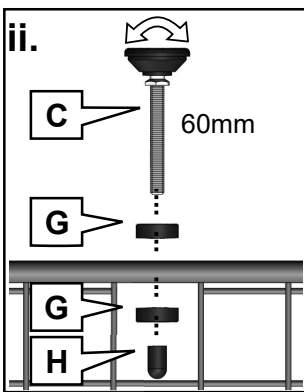

(50:50)

(60:40)

TDG 1658D

FITTING INSTRUCTION / INSTRUCTION DE MONTAGE / EINBAUANLEITUNG /
ISTRUZIONI PER L'USO / INSTRUCCIONES DE MONTAJE / MONTAGEHANDLEIDING

KIA CEED SPORTS WAGGON

LUGGAGE PARTITION DIVIDER / PARTITION CENTALE DE COFFRE À BAGAGES /
ABTRENNUNG - GEPÄCKRAUMGITTER / RED DE DIVISIÓN DEL MALETERO /
DIVISORIO CENTRALE BAGAGLIAIO / DE VERDELER VAN DE BAGAGEVERDELING