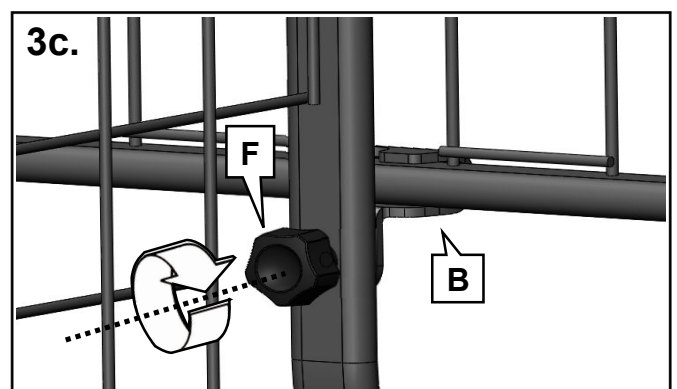

(50:50)

(60:40)

TDG 1658D

FITTING INSTRUCTION / INSTRUCTION DE MONTAGE / EINBAUANLEITUNG /
ISTRUZIONI PER L'USO / INSTRUCCIONES DE MONTAJE / MONTAGEHANDLEIDING

KIA CEED SPORTS WAGGON

LUGGAGE PARTITION DIVIDER / PARTITION CENTALE DE COFFRE À BAGAGES /
ABTRENNUNG - GEPÄCKRAUMGITTER / RED DE DIVISIÓN DEL MALETERO /
DIVISORIO CENTRALE BAGAGLIAIO / DE VERDELER VAN DE BAGAGEVERDELING