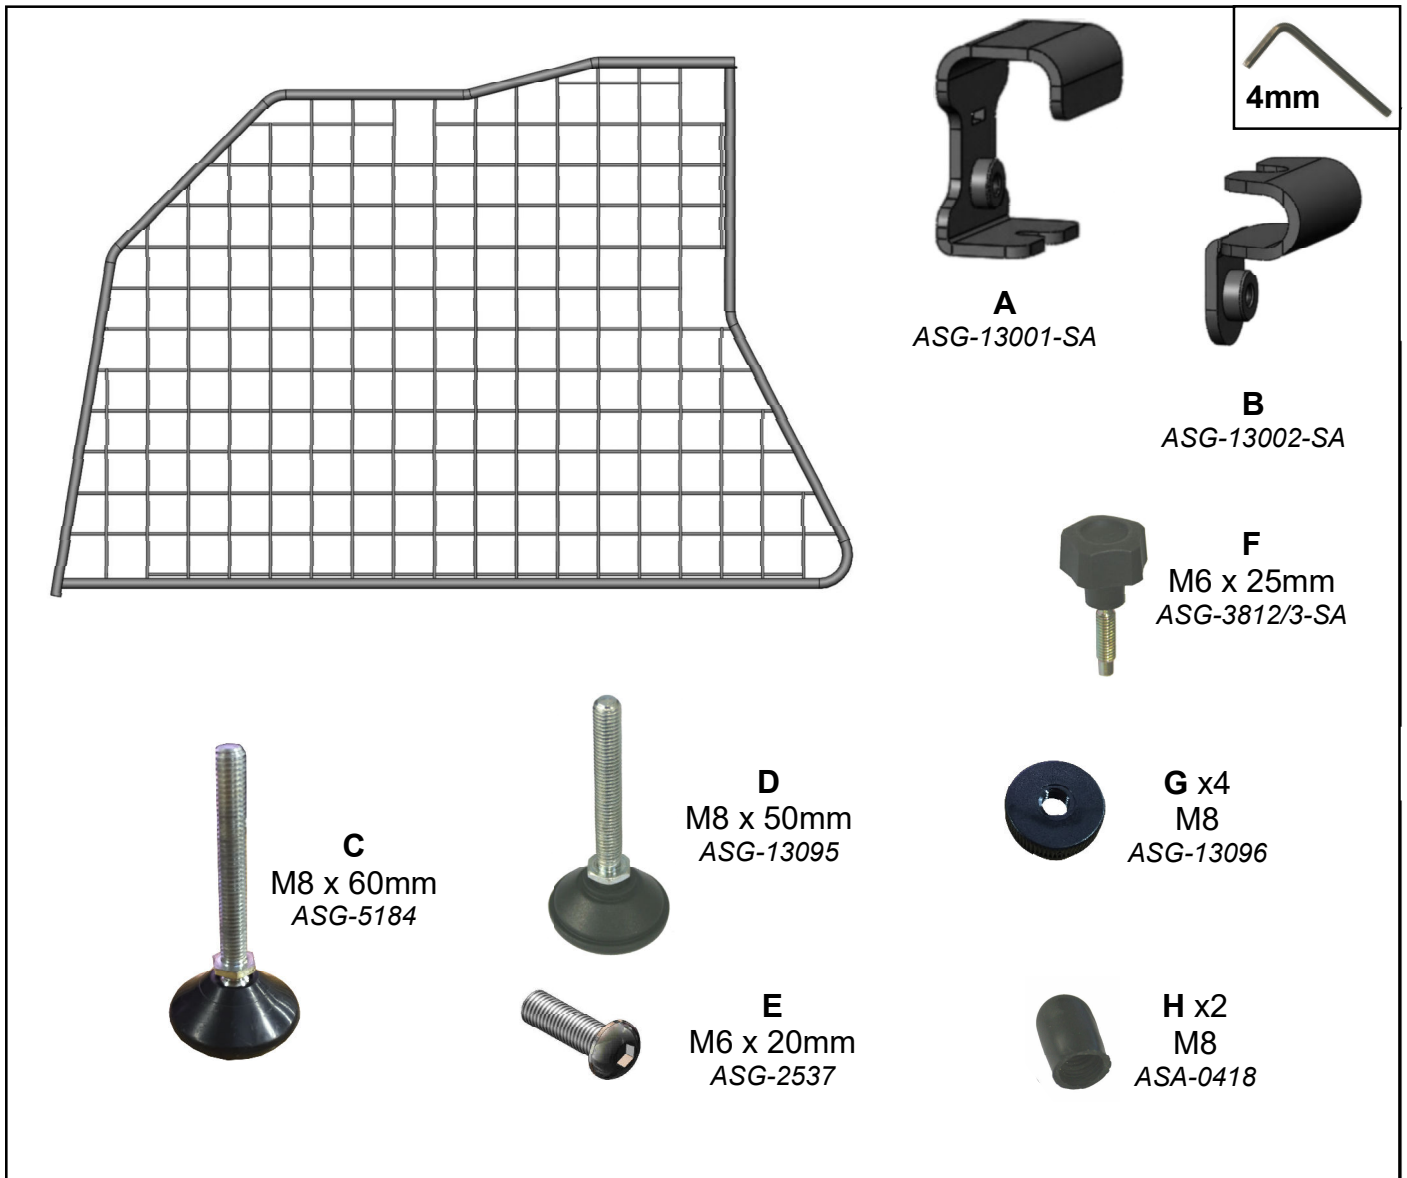

TDG 1658D

FITTING INSTRUCTION / INSTRUCTION DE MONTAGE / EINBAUANLEITUNG /
ISTRUZIONI PER L'USO / INSTRUCCIONES DE MONTAJE / MONTAGEHANDLEIDING

KIA CEED SPORTS WAGGON

LUGGAGE PARTITION DIVIDER / PARTITION CENTALE DE COFFRE À BAGAGES /
ABTRENUNG - GEPÄCKRAUMGITTER / RED DE DIVISIÓN DEL MALETERO /
DIVISORIO CENTRALE BAGAGLIAIO / DE VERDELER VAN DE BAGAGEVERDELING

(50:50)

(60:40)

TDG 1658D

FITTING INSTRUCTION / INSTRUCTION DE MONTAGE / EINBAUANLEITUNG /
ISTRUZIONI PER L'USO / INSTRUCCIONES DE MONTAJE / MONTAGEHANDLEIDING

KIA CEED SPORTS WAGGON

LUGGAGE PARTITION DIVIDER / PARTITION CENTALE DE COFFRE À BAGAGES /
ABTRENNUNG - GEPÄCKRAUMGITTER / RED DE DIVISIÓN DEL MALETERO /
DIVISORIO CENTRALE BAGAGLIAIO / DE VERDELER VAN DE BAGAGEVERDELING