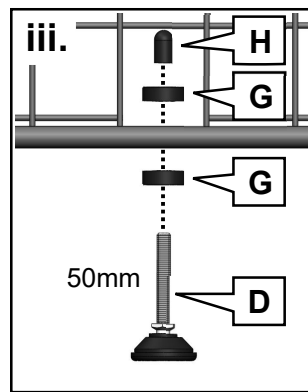

(50:50)

(60:40)

TDG 1658D

FITTING INSTRUCTION / INSTRUCTION DE MONTAGE / EINBAUANLEITUNG /
ISTRUZIONI PER L'USO / INSTRUCCIONES DE MONTAJE / MONTAGEHANDLEIDING

KIA CEED SPORTS WAGGON

LUGGAGE PARTITION DIVIDER / PARTITION CENTALE DE COFFRE À BAGAGES /
ABTRENNUNG - GEPÄCKRAUMGITTER / RED DE DIVISIÓN DEL MALETERO /
DIVISORIO CENTRALE BAGAGLIAIO / DE VERDELER VAN DE BAGAGEVERDELING