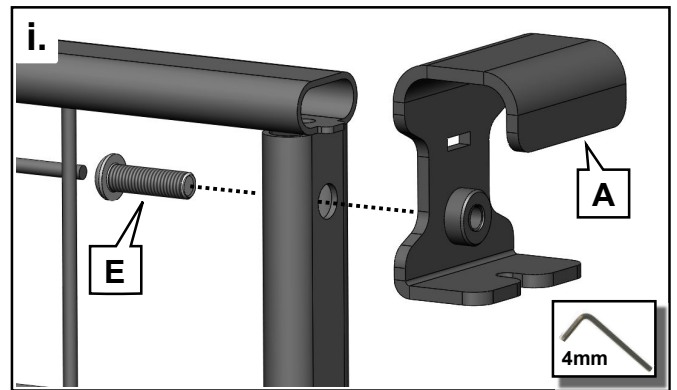

(50:50)

(60:40)

TDG 1658D

FITTING INSTRUCTION / INSTRUCTION DE MONTAGE / EINBAUANLEITUNG /
ISTRUZIONI PER L'USO / INSTRUCCIONES DE MONTAJE / MONTAGEHANDLEIDING

KIA CEED SPORTS WAGGON

LUGGAGE PARTITION DIVIDER / PARTITION CENTALE DE COFFRE À BAGAGES /
ABTRENNUNG - GEPÄCKRAUMGITTER / RED DE DIVISIÓN DEL MALETERO /
DIVISORIO CENTRALE BAGAGLIAIO / DE VERDELER VAN DE BAGAGEVERDELING