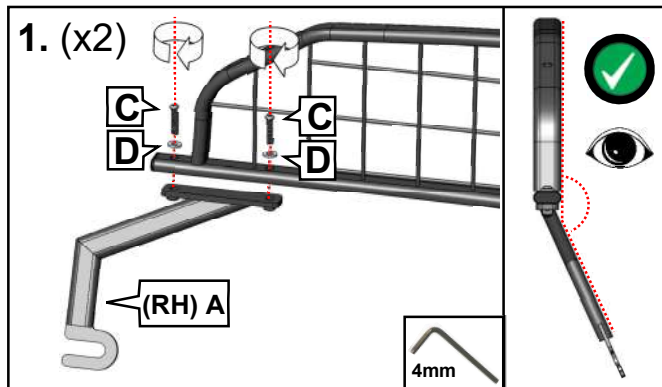

TDG 1657

FITTING INSTRUCTION / INSTRUCTION DE MONTAGE / EINBAUANLEITUNG /
ISTRUZIONI PER L'USO / INSTRUCCIONES DE MONTAJE / MONTAGEHANDLEIDING

RENAULT CLIO

DOG GUARD / GRILLE PROTECTRICE POUR CHIEN / HUNDEGITTER /
RIPARO PER CANI / DEFENSA PARA PERROS / HONDEREK

TDG 1657

FITTING INSTRUCTION / INSTRUCTION DE MONTAGE / EINBAUANLEITUNG /
ISTRUZIONI PER L'USO / INSTRUCCIONES DE MONTAJE / MONTAGEHANDLEIDUNG

RENAULT CLIO

DOG GUARD / GRILLE PROTECTRICE POUR CHIEN / HUNDEGITTER /
RIPARO PER CANI / DEFENSA PARA PERROS / HONDEREK