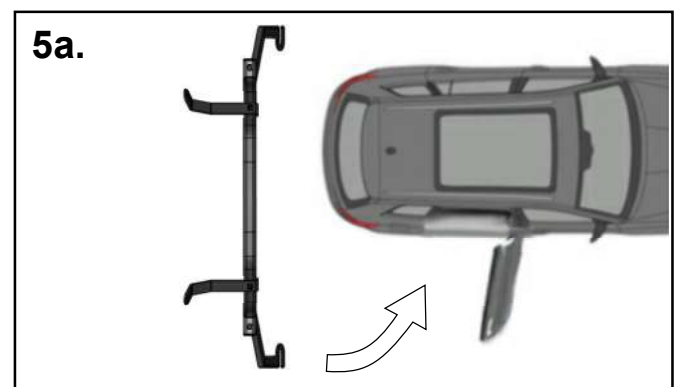

TDG 1657

FITTING INSTRUCTION / INSTRUCTION DE MONTAGE / EINBAUANLEITUNG /
ISTRUZIONI PER L'USO / INSTRUCCIONES DE MONTAJE / MONTAGEHANDLEIDING

RENAULT CLIO

DOG GUARD / GRILLE PROTECTRICE POUR CHIEN / HUNDEGITTER /
RIPARO PER CANI / DEFENSA PARA PERROS / HONDEREK

TDG 1657

FITTING INSTRUCTION / INSTRUCTION DE MONTAGE / EINBAUANLEITUNG /
ISTRUZIONI PER L'USO / INSTRUCCIONES DE MONTAJE / MONTAGEHANDLEIDUNG

RENAULT CLIO

DOG GUARD / GRILLE PROTECTRICE POUR CHIEN / HUNDEGITTER /
RIPARO PER CANI / DEFENSA PARA PERROS / HONDEREK