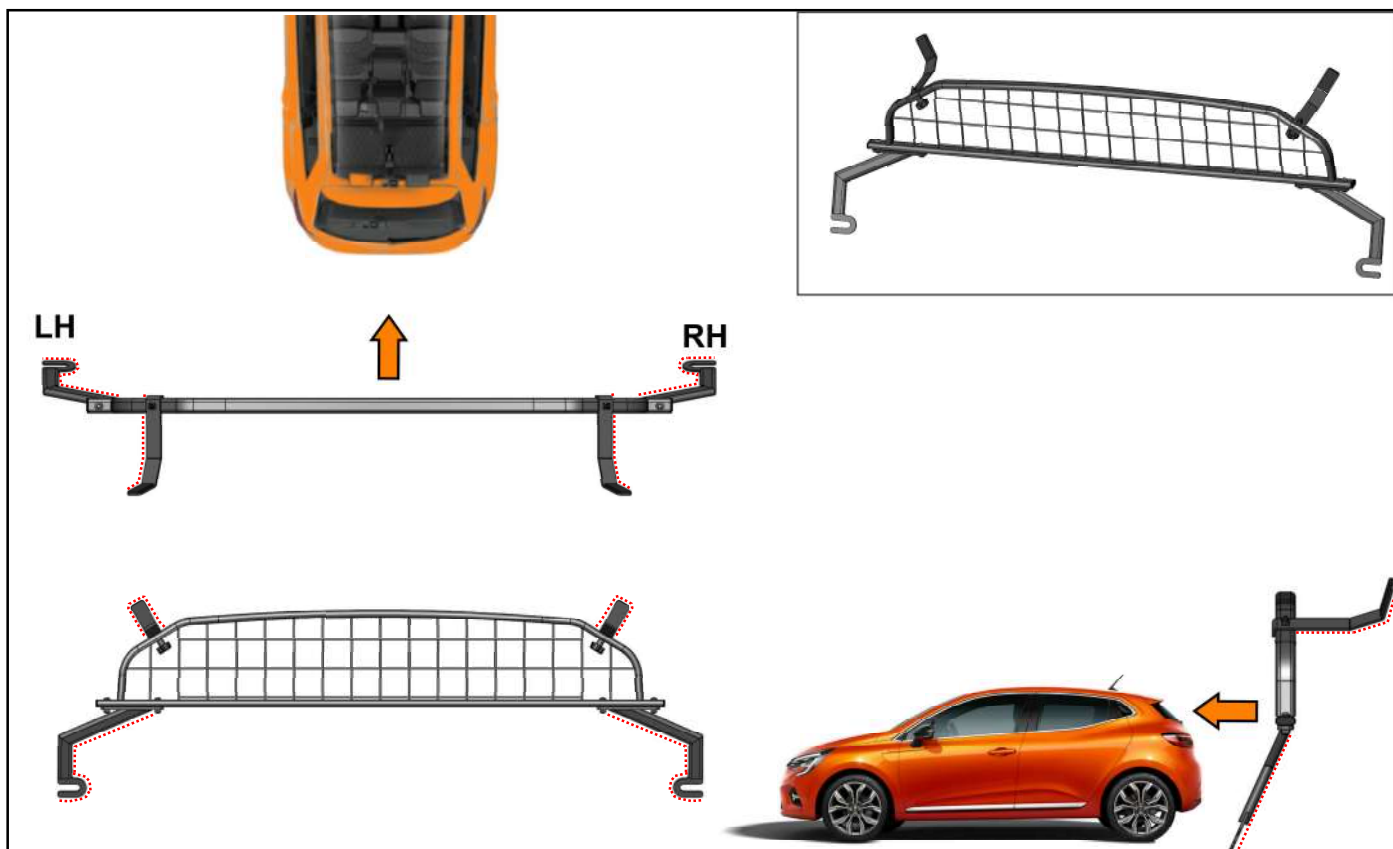

TDG 1657

FITTING INSTRUCTION / INSTRUCTION DE MONTAGE / EINBAUANLEITUNG /
ISTRUZIONI PER L'USO / INSTRUCCIONES DE MONTAJE / MONTAGEHANDLEIDING

RENAULT CLIO

DOG GUARD / GRILLE PROTECTRICE POUR CHIEN / HUNDEGITTER /
RIPARO PER CANI / DEFENSA PARA PERROS / HONDEREK

TDG 1657

FITTING INSTRUCTION / INSTRUCTION DE MONTAGE / EINBAUANLEITUNG /
ISTRUZIONI PER L'USO / INSTRUCCIONES DE MONTAJE / MONTAGEHANDLEIDUNG

RENAULT CLIO

DOG GUARD / GRILLE PROTECTRICE POUR CHIEN / HUNDEGITTER /
RIPARO PER CANI / DEFENSA PARA PERROS / HONDEREK