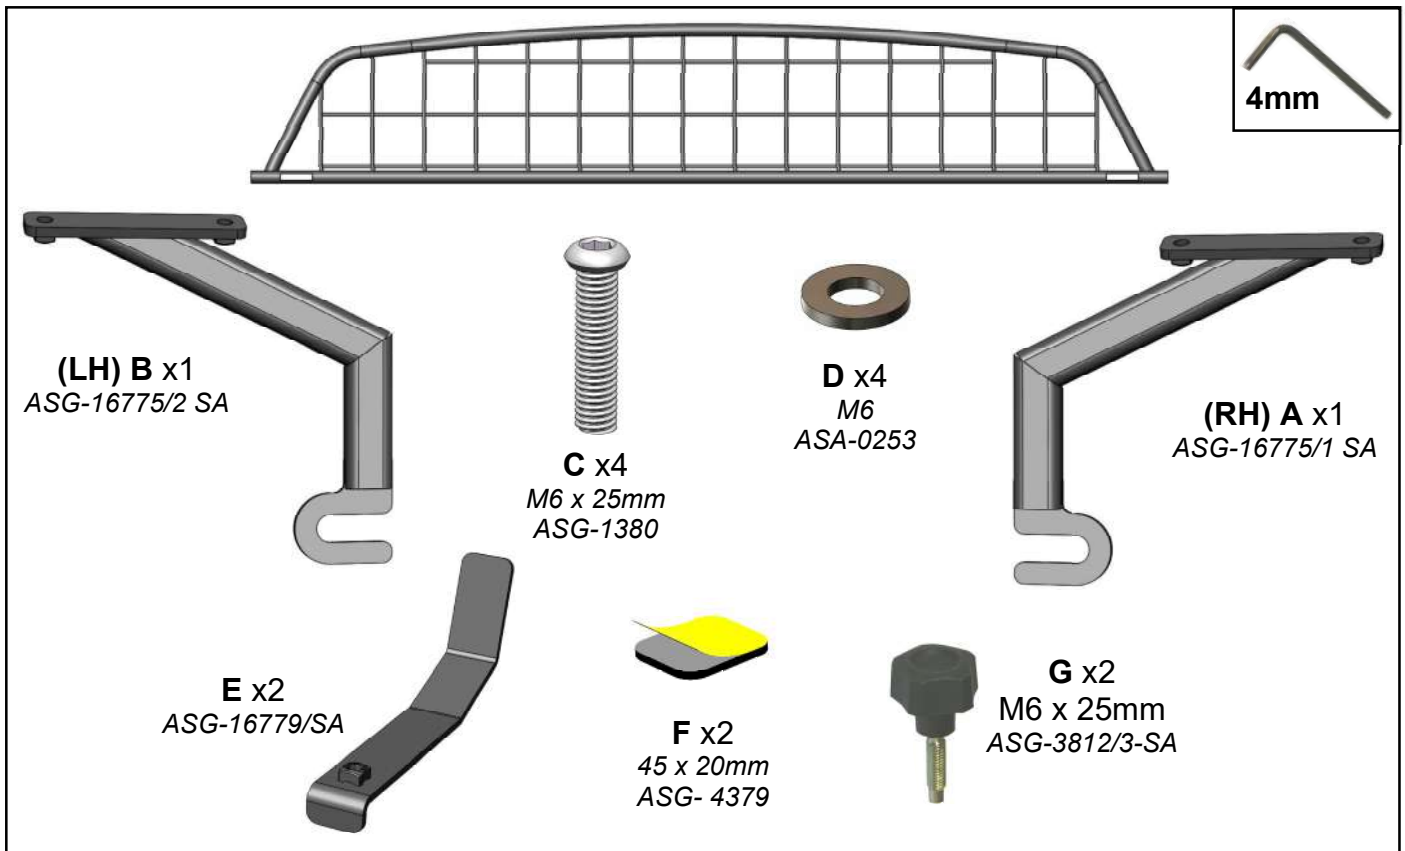

TDG 1657

FITTING INSTRUCTION / INSTRUCTION DE MONTAGE / EINBAUANLEITUNG /
ISTRUZIONI PER L'USO / INSTRUCCIONES DE MONTAJE / MONTAGEHANDLEIDING

RENAULT CLIO

DOG GUARD / GRILLE PROTECTRICE POUR CHIEN / HUNDEGITTER /
RIPARO PER CANI / DEFENSA PARA PERROS / HONDEREK

TDG 1657

FITTING INSTRUCTION / INSTRUCTION DE MONTAGE / EINBAUANLEITUNG /
ISTRUZIONI PER L'USO / INSTRUCCIONES DE MONTAJE / MONTAGEHANDLEIDUNG

RENAULT CLIO

DOG GUARD / GRILLE PROTECTRICE POUR CHIEN / HUNDEGITTER /
RIPARO PER CANI / DEFENSA PARA PERROS / HONDEREK