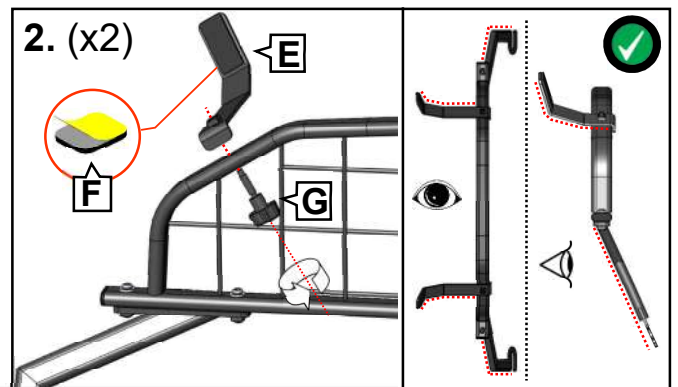

TDG 1657

FITTING INSTRUCTION / INSTRUCTION DE MONTAGE / EINBAUANLEITUNG /
ISTRUZIONI PER L'USO / INSTRUCCIONES DE MONTAJE / MONTAGEHANDLEIDING

RENAULT CLIO

DOG GUARD / GRILLE PROTECTRICE POUR CHIEN / HUNDEGITTER /
RIPARO PER CANI / DEFENSA PARA PERROS / HONDEREK

TDG 1657

FITTING INSTRUCTION / INSTRUCTION DE MONTAGE / EINBAUANLEITUNG /
ISTRUZIONI PER L'USO / INSTRUCCIONES DE MONTAJE / MONTAGEHANDLEIDUNG

RENAULT CLIO

DOG GUARD / GRILLE PROTECTRICE POUR CHIEN / HUNDEGITTER /
RIPARO PER CANI / DEFENSA PARA PERROS / HONDEREK