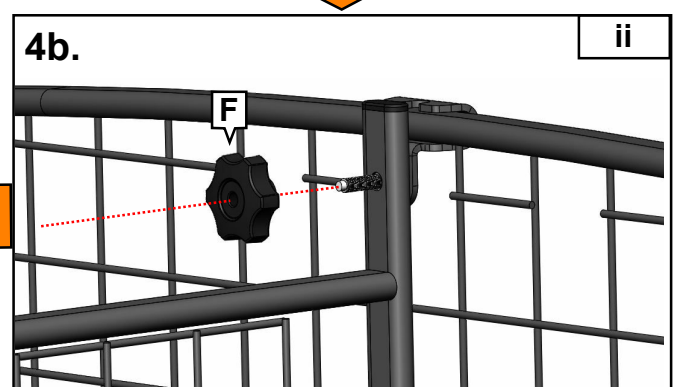

TDG 1655D

FITTING INSTRUCTION / INSTRUCTION DE MONTAGE / EINBAUANLEITUNG /
ISTRUZIONI PER L'USO / INSTRUCCIONES DE MONTAJE / MONTAGEHANDLEIDING

SKODA KAMIQ

LUGGAGE PARTITION DIVIDER / PARTITION CENTALE DE COFFRE À BAGAGES /
ABTRENUNG - GEPÄCKKRAUMGITTER / RED DE DIVISIÓN DEL MALETERO /
DIVISORIO CENTRALE BAGAGLIAIO / DE VERDELER VAN DE BAGAGEVERDELING