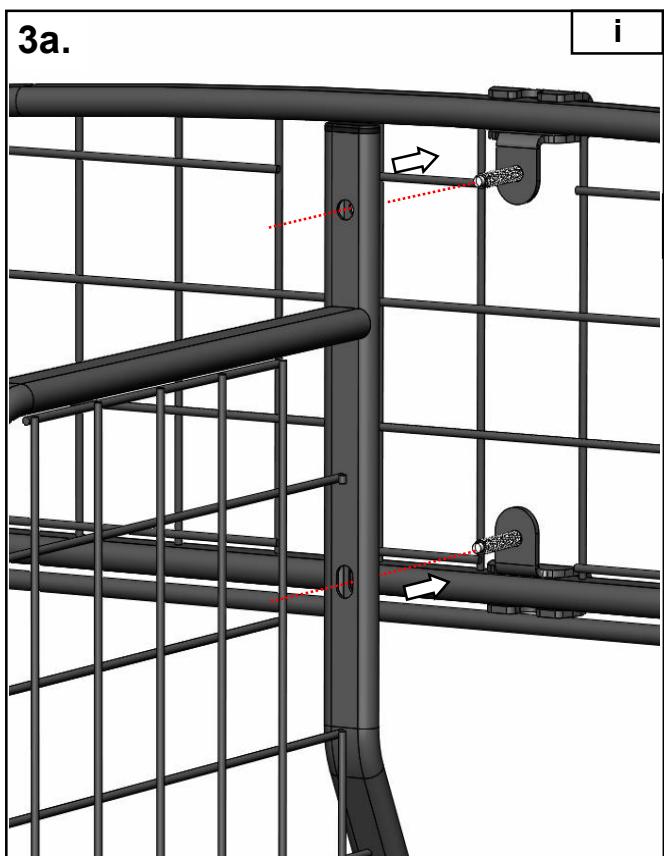

TDG 1655D

FITTING INSTRUCTION / INSTRUCTION DE MONTAGE / EINBAUANLEITUNG /
ISTRUZIONI PER L'USO / INSTRUCCIONES DE MONTAJE / MONTAGEHANDLEIDING

SKODA KAMIQ

LUGGAGE PARTITION DIVIDER / PARTITION CENTALE DE COFFRE À BAGAGES /
ABTRENUNG - GEPÄCKKRAUMGITTER / RED DE DIVISIÓN DEL MALETERO /
DIVISORIO CENTRALE BAGAGLIAIO / DE VERDELER VAN DE BAGAGEVERDELING

(50:50)

(60:40)

TDG 1655D

FITTING INSTRUCTION / INSTRUCTION DE MONTAGE / EINBAUANLEITUNG /
ISTRUZIONI PER L'USO / INSTRUCCIONES DE MONTAJE / MONTAGEHANDLEIDING

SKODA KAMIQ

LUGGAGE PARTITION DIVIDER / PARTITION CENTALE DE COFFRE À BAGAGES /
ABTRENNUNG - GEPÄCKKRAUMGITTER / RED DE DIVISIÓN DEL MALETERO /
DIVISORIO CENTRALE BAGAGLIAIO / DE VERDELER VAN DE BAGAGEVERDELING

TDG 1655D

FITTING INSTRUCTION / INSTRUCTION DE MONTAGE / EINBAUANLEITUNG /
ISTRUZIONI PER L'USO / INSTRUCCIONES DE MONTAJE / MONTAGEHANDLEIDING

SKODA KAMIQ

LUGGAGE PARTITION DIVIDER / PARTITION CENTALE DE COFFRE À BAGAGES /
ABTRENUNG - GEPÄCKRAUMGITTER / RED DE DIVISIÓN DEL MALETERO /
DIVISORIO CENTRALE BAGAGLIAIO / DE VERDELER VAN DE BAGAGEVERDELING