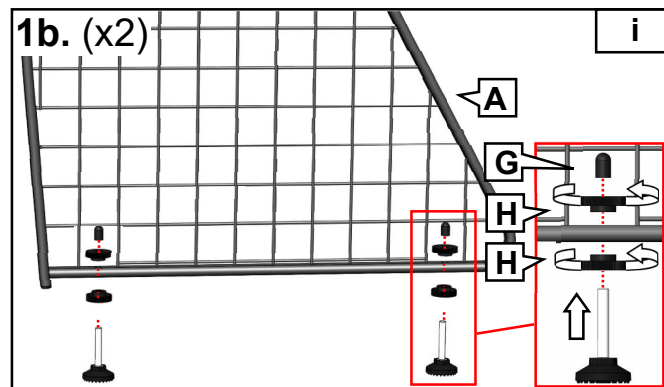

TDG 1655D

FITTING INSTRUCTION / INSTRUCTION DE MONTAGE / EINBAUANLEITUNG /
ISTRUZIONI PER L'USO / INSTRUCCIONES DE MONTAJE / MONTAGEHANDLEIDING

SKODA KAMIQ

LUGGAGE PARTITION DIVIDER / PARTITION CENTALE DE COFFRE À BAGAGES /
ABTRENUNG - GEPÄCKKRAUMGITTER / RED DE DIVISIÓN DEL MALETERO /
DIVISORIO CENTRALE BAGAGLIAIO / DE VERDELER VAN DE BAGAGEVERDELING

(50:50)

(60:40)

TDG 1655D

FITTING INSTRUCTION / INSTRUCTION DE MONTAGE / EINBAUANLEITUNG /
ISTRUZIONI PER L'USO / INSTRUCCIONES DE MONTAJE / MONTAGEHANDLEIDING

SKODA KAMIQ

LUGGAGE PARTITION DIVIDER / PARTITION CENTALE DE COFFRE À BAGAGES /
ABTRENNUNG - GEPÄCKKRAUMGITTER / RED DE DIVISIÓN DEL MALETERO /
DIVISORIO CENTRALE BAGAGLIAIO / DE VERDELER VAN DE BAGAGEVERDELING

TDG 1655D

FITTING INSTRUCTION / INSTRUCTION DE MONTAGE / EINBAUANLEITUNG /
ISTRUZIONI PER L'USO / INSTRUCCIONES DE MONTAJE / MONTAGEHANDLEIDING

SKODA KAMIQ

LUGGAGE PARTITION DIVIDER / PARTITION CENTALE DE COFFRE À BAGAGES /
ABTRENUNG - GEPÄCKRAUMGITTER / RED DE DIVISIÓN DEL MALETERO /
DIVISORIO CENTRALE BAGAGLIAIO / DE VERDELER VAN DE BAGAGEVERDELING