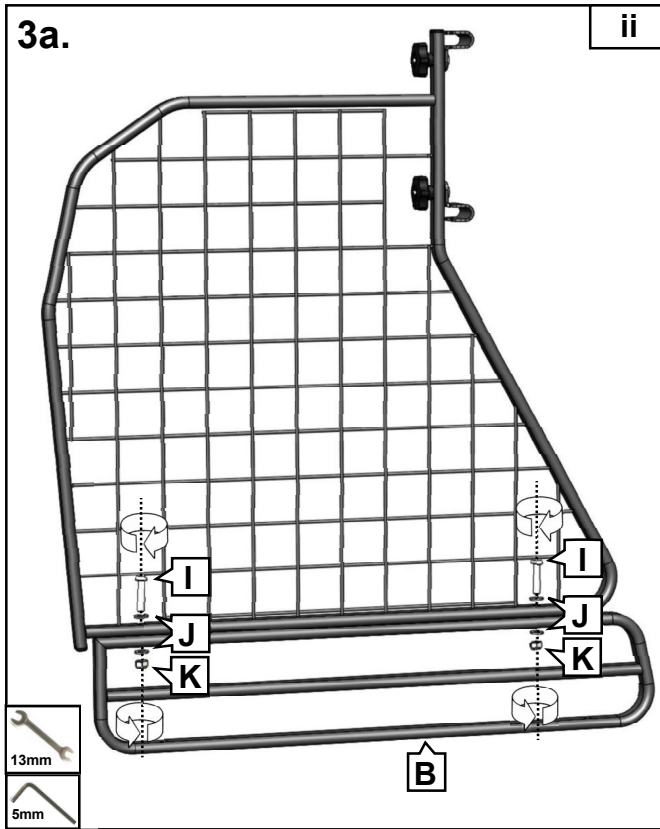

TDG 1655D

FITTING INSTRUCTION / INSTRUCTION DE MONTAGE / EINBAUANLEITUNG /
ISTRUZIONI PER L'USO / INSTRUCCIONES DE MONTAJE / MONTAGEHANDLEIDING

SKODA KAMIQ

LUGGAGE PARTITION DIVIDER / PARTITION CENTALE DE COFFRE À BAGAGES /
ABTRENUNG - GEPÄCKKRAUMGITTER / RED DE DIVISIÓN DEL MALETERO /
DIVISORIO CENTRALE BAGAGLIAIO / DE VERDELER VAN DE BAGAGEVERDELING