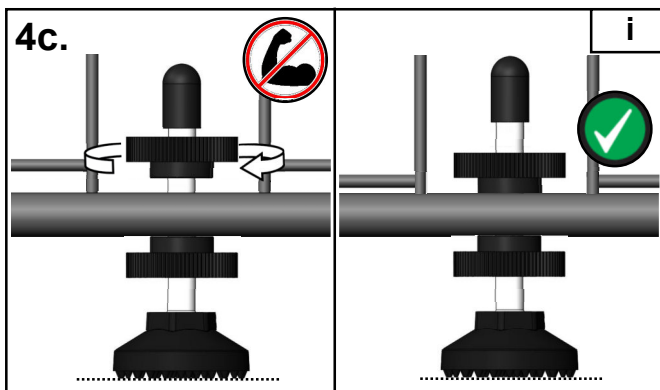

(50:50)

(60:40)

TDG 1655D

FITTING INSTRUCTION / INSTRUCTION DE MONTAGE / EINBAUANLEITUNG /
ISTRUZIONI PER L'USO / INSTRUCCIONES DE MONTAJE / MONTAGEHANDLEIDING

SKODA KAMIQ

LUGGAGE PARTITION DIVIDER / PARTITION CENTALE DE COFFRE À BAGAGES /
ABTRENNUNG - GEPÄCKKRAUMGITTER / RED DE DIVISIÓN DEL MALETERO /
DIVISORIO CENTRALE BAGAGLIAIO / DE VERDELER VAN DE BAGAGEVERDELING

TDG 1655D

FITTING INSTRUCTION / INSTRUCTION DE MONTAGE / EINBAUANLEITUNG /
ISTRUZIONI PER L'USO / INSTRUCCIONES DE MONTAJE / MONTAGEHANDLEIDING

SKODA KAMIQ

LUGGAGE PARTITION DIVIDER / PARTITION CENTALE DE COFFRE À BAGAGES /
ABTRENUNG - GEPÄCKRAUMGITTER / RED DE DIVISIÓN DEL MALETERO /
DIVISORIO CENTRALE BAGAGLIAIO / DE VERDELER VAN DE BAGAGEVERDELING

TDG 1655D

FITTING INSTRUCTION / INSTRUCTION DE MONTAGE / EINBAUANLEITUNG /
ISTRUZIONI PER L'USO / INSTRUCCIONES DE MONTAJE / MONTAGEHANDLEIDING

SKODA KAMIQ

LUGGAGE PARTITION DIVIDER / PARTITION CENTALE DE COFFRE À BAGAGES /
ABTRENUNG - GEPÄCKKRAUMGITTER / RED DE DIVISIÓN DEL MALETERO /
DIVISORIO CENTRALE BAGAGLIAIO / DE VERDELER VAN DE BAGAGEVERDELING