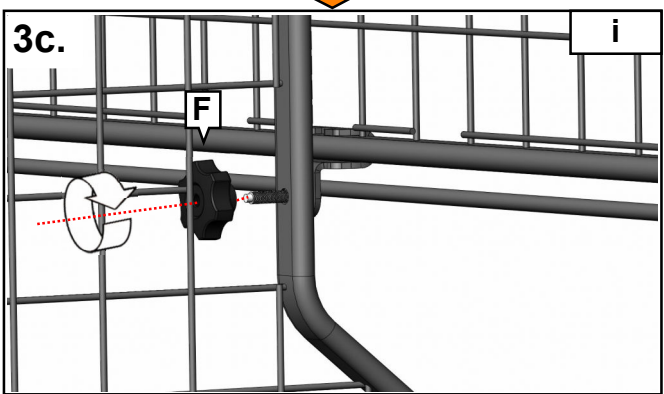

TDG 1655D

FITTING INSTRUCTION / INSTRUCTION DE MONTAGE / EINBAUANLEITUNG /
ISTRUZIONI PER L'USO / INSTRUCCIONES DE MONTAJE / MONTAGEHANDLEIDING

SKODA KAMIQ

LUGGAGE PARTITION DIVIDER / PARTITION CENTALE DE COFFRE À BAGAGES /
ABTRENUNG - GEPÄCKKRAUMGITTER / RED DE DIVISIÓN DEL MALETERO /
DIVISORIO CENTRALE BAGAGLIAIO / DE VERDELER VAN DE BAGAGEVERDELING

(50:50)

(60:40)

TDG 1655D

FITTING INSTRUCTION / INSTRUCTION DE MONTAGE / EINBAUANLEITUNG /
ISTRUZIONI PER L'USO / INSTRUCCIONES DE MONTAJE / MONTAGEHANDLEIDING

SKODA KAMIQ

LUGGAGE PARTITION DIVIDER / PARTITION CENTALE DE COFFRE À BAGAGES /
ABTRENNUNG - GEPÄCKKRAUMGITTER / RED DE DIVISIÓN DEL MALETERO /
DIVISORIO CENTRALE BAGAGLIAIO / DE VERDELER VAN DE BAGAGEVERDELING

TDG 1655D

FITTING INSTRUCTION / INSTRUCTION DE MONTAGE / EINBAUANLEITUNG /
ISTRUZIONI PER L'USO / INSTRUCCIONES DE MONTAJE / MONTAGEHANDLEIDING

SKODA KAMIQ

LUGGAGE PARTITION DIVIDER / PARTITION CENTALE DE COFFRE À BAGAGES /
ABTRENUNG - GEPÄCKRAUMGITTER / RED DE DIVISIÓN DEL MALETERO /
DIVISORIO CENTRALE BAGAGLIAIO / DE VERDELER VAN DE BAGAGEVERDELING