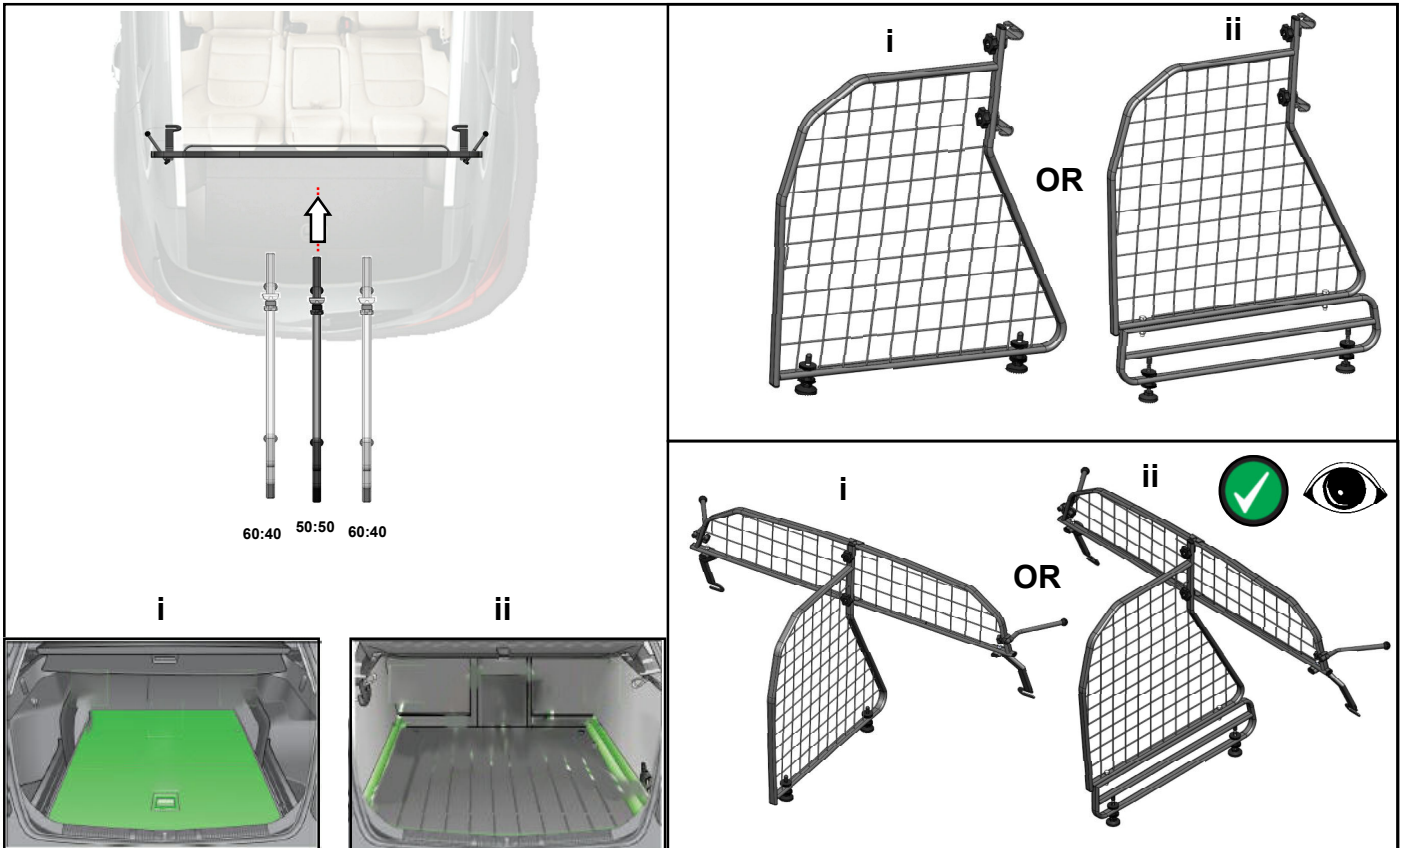

TDG 1655D

FITTING INSTRUCTION / INSTRUCTION DE MONTAGE / EINBAUANLEITUNG /
ISTRUZIONI PER L'USO / INSTRUCCIONES DE MONTAJE / MONTAGEHANDLEIDING

SKODA KAMIQ

LUGGAGE PARTITION DIVIDER / PARTITION CENTALE DE COFFRE À BAGAGES /
ABTRENUNG - GEPÄCKKRAUMGITTER / RED DE DIVISIÓN DEL MALETERO /
DIVISORIO CENTRALE BAGAGLIAIO / DE VERDELER VAN DE BAGAGEVERDELING

(50:50)

(60:40)

TDG 1655D

FITTING INSTRUCTION / INSTRUCTION DE MONTAGE / EINBAUANLEITUNG /
ISTRUZIONI PER L'USO / INSTRUCCIONES DE MONTAJE / MONTAGEHANDLEIDING

SKODA KAMIQ

LUGGAGE PARTITION DIVIDER / PARTITION CENTALE DE COFFRE À BAGAGES /
ABTRENNUNG - GEPÄCKKRAUMGITTER / RED DE DIVISIÓN DEL MALETERO /
DIVISORIO CENTRALE BAGAGLIAIO / DE VERDELER VAN DE BAGAGEVERDELING

TDG 1655D

FITTING INSTRUCTION / INSTRUCTION DE MONTAGE / EINBAUANLEITUNG /
ISTRUZIONI PER L'USO / INSTRUCCIONES DE MONTAJE / MONTAGEHANDLEIDING

SKODA KAMIQ

LUGGAGE PARTITION DIVIDER / PARTITION CENTALE DE COFFRE À BAGAGES /
ABTRENUNG - GEPÄCKRAUMGITTER / RED DE DIVISIÓN DEL MALETERO /
DIVISORIO CENTRALE BAGAGLIAIO / DE VERDELER VAN DE BAGAGEVERDELING