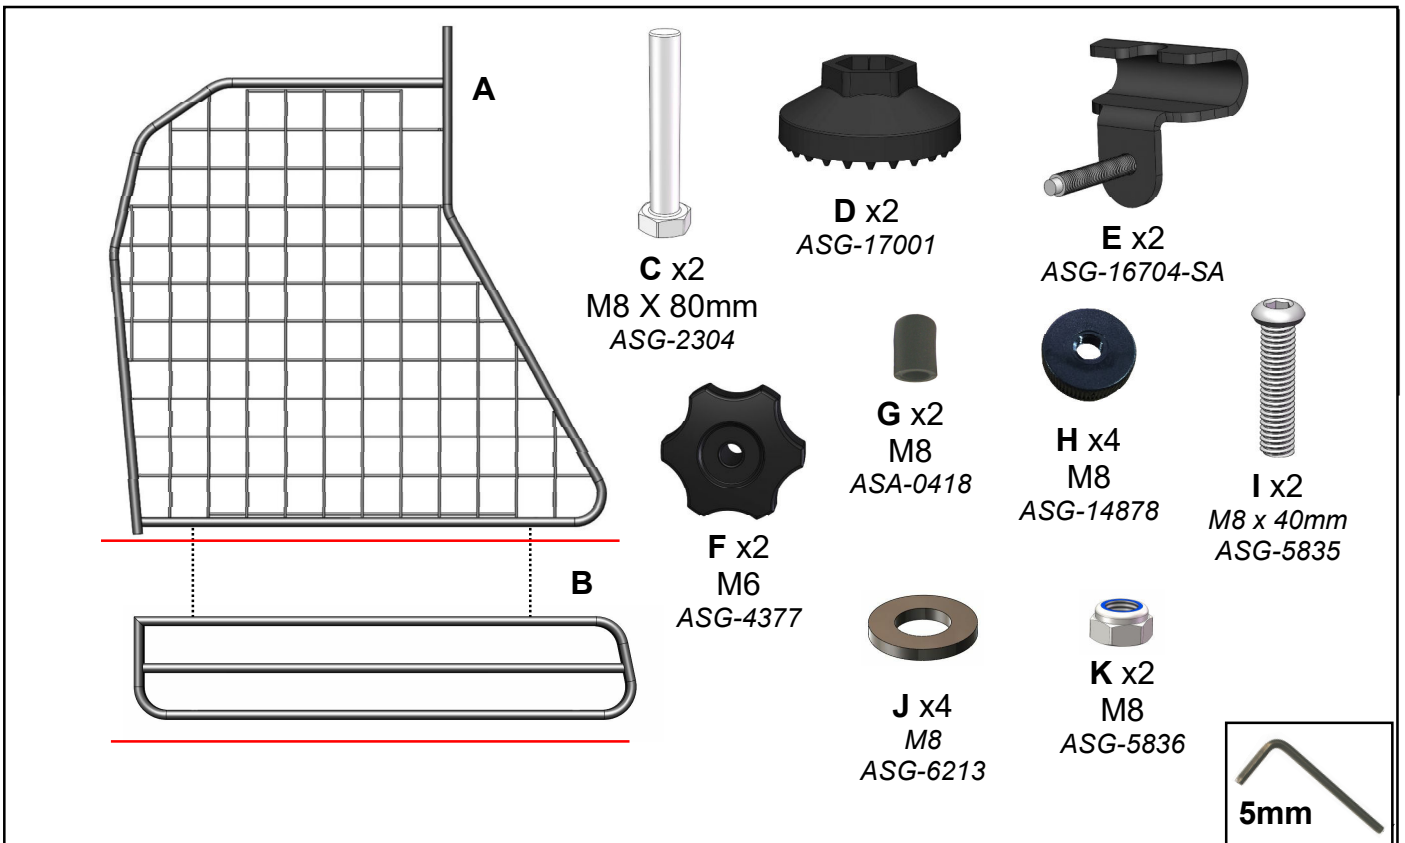

TDG 1655D

FITTING INSTRUCTION / INSTRUCTION DE MONTAGE / EINBAUANLEITUNG /
ISTRUZIONI PER L'USO / INSTRUCCIONES DE MONTAJE / MONTAGEHANDLEIDING

SKODA KAMIQ

LUGGAGE PARTITION DIVIDER / PARTITION CENTALE DE COFFRE À BAGAGES /
ABTRENUNG - GEPÄCKKRAUMGITTER / RED DE DIVISIÓN DEL MALETERO /
DIVISORIO CENTRALE BAGAGLIAIO / DE VERDELER VAN DE BAGAGEVERDELING

(50:50)

(60:40)

TDG 1655D

FITTING INSTRUCTION / INSTRUCTION DE MONTAGE / EINBAUANLEITUNG /
ISTRUZIONI PER L'USO / INSTRUCCIONES DE MONTAJE / MONTAGEHANDLEIDING

SKODA KAMIQ

LUGGAGE PARTITION DIVIDER / PARTITION CENTALE DE COFFRE À BAGAGES /
ABTRENNUNG - GEPÄCKKRAUMGITTER / RED DE DIVISIÓN DEL MALETERO /
DIVISORIO CENTRALE BAGAGLIAIO / DE VERDELER VAN DE BAGAGEVERDELING

TDG 1655D

FITTING INSTRUCTION / INSTRUCTION DE MONTAGE / EINBAUANLEITUNG /
ISTRUZIONI PER L'USO / INSTRUCCIONES DE MONTAJE / MONTAGEHANDLEIDING

SKODA KAMIQ

LUGGAGE PARTITION DIVIDER / PARTITION CENTALE DE COFFRE À BAGAGES /
ABTRENUNG - GEPÄCKRAUMGITTER / RED DE DIVISIÓN DEL MALETERO /
DIVISORIO CENTRALE BAGAGLIAIO / DE VERDELER VAN DE BAGAGEVERDELING