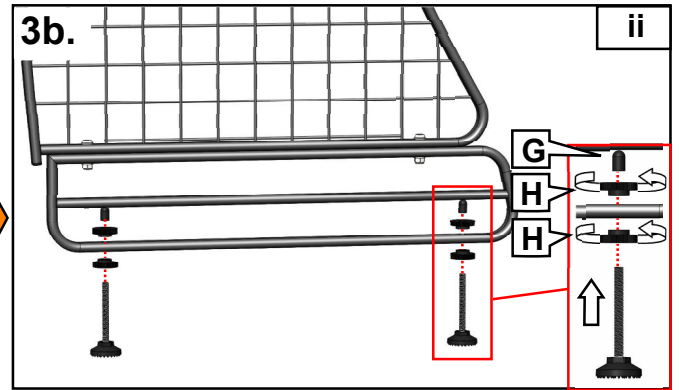

TDG 1655D

FITTING INSTRUCTION / INSTRUCTION DE MONTAGE / EINBAUANLEITUNG /
ISTRUZIONI PER L'USO / INSTRUCCIONES DE MONTAJE / MONTAGEHANDLEIDING

SKODA KAMIQ

LUGGAGE PARTITION DIVIDER / PARTITION CENTALE DE COFFRE À BAGAGES /
ABTRENUNG - GEPÄCKRAUMGITTER / RED DE DIVISIÓN DEL MALETERO /
DIVISORIO CENTRALE BAGAGLIAIO / DE VERDELER VAN DE BAGAGEVERDELING

TDG 1655D

FITTING INSTRUCTION / INSTRUCTION DE MONTAGE / EINBAUANLEITUNG /
ISTRUZIONI PER L'USO / INSTRUCCIONES DE MONTAJE / MONTAGEHANDLEIDING

SKODA KAMIQ

LUGGAGE PARTITION DIVIDER / PARTITION CENTALE DE COFFRE À BAGAGES /
ABTRENUNG - GEPÄCKKRAUMGITTER / RED DE DIVISIÓN DEL MALETERO /
DIVISORIO CENTRALE BAGAGLIAIO / DE VERDELER VAN DE BAGAGEVERDELING