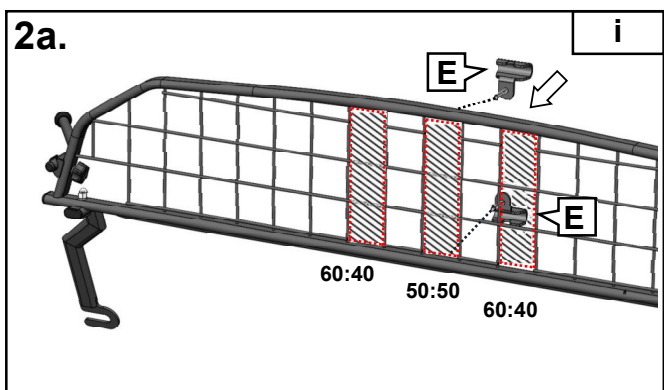

TDG 1655D

FITTING INSTRUCTION / INSTRUCTION DE MONTAGE / EINBAUANLEITUNG /
ISTRUZIONI PER L'USO / INSTRUCCIONES DE MONTAJE / MONTAGEHANDLEIDING

SKODA KAMIQ

LUGGAGE PARTITION DIVIDER / PARTITION CENTALE DE COFFRE À BAGAGES /
ABTRENUNG - GEPÄCKKRAUMGITTER / RED DE DIVISIÓN DEL MALETERO /
DIVISORIO CENTRALE BAGAGLIAIO / DE VERDELER VAN DE BAGAGEVERDELING

(50:50)

(60:40)

TDG 1655D

FITTING INSTRUCTION / INSTRUCTION DE MONTAGE / EINBAUANLEITUNG /
ISTRUZIONI PER L'USO / INSTRUCCIONES DE MONTAJE / MONTAGEHANDLEIDING

SKODA KAMIQ

LUGGAGE PARTITION DIVIDER / PARTITION CENTALE DE COFFRE À BAGAGES /
ABTRENNUNG - GEPÄCKKRAUMGITTER / RED DE DIVISIÓN DEL MALETERO /
DIVISORIO CENTRALE BAGAGLIAIO / DE VERDELER VAN DE BAGAGEVERDELING

TDG 1655D

FITTING INSTRUCTION / INSTRUCTION DE MONTAGE / EINBAUANLEITUNG /
ISTRUZIONI PER L'USO / INSTRUCCIONES DE MONTAJE / MONTAGEHANDLEIDING

SKODA KAMIQ

LUGGAGE PARTITION DIVIDER / PARTITION CENTALE DE COFFRE À BAGAGES /
ABTRENUNG - GEPÄCKRAUMGITTER / RED DE DIVISIÓN DEL MALETERO /
DIVISORIO CENTRALE BAGAGLIAIO / DE VERDELER VAN DE BAGAGEVERDELING