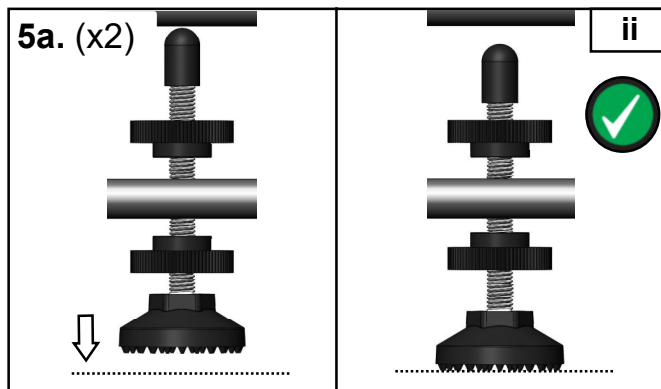

TDG 1655D

FITTING INSTRUCTION / INSTRUCTION DE MONTAGE / EINBAUANLEITUNG /
ISTRUZIONI PER L'USO / INSTRUCCIONES DE MONTAJE / MONTAGEHANDLEIDING

SKODA KAMIQ

LUGGAGE PARTITION DIVIDER / PARTITION CENTALE DE COFFRE À BAGAGES /
ABTRENUNG - GEPÄCKKRAUMGITTER / RED DE DIVISIÓN DEL MALETERO /
DIVISORIO CENTRALE BAGAGLIAIO / DE VERDELER VAN DE BAGAGEVERDELING