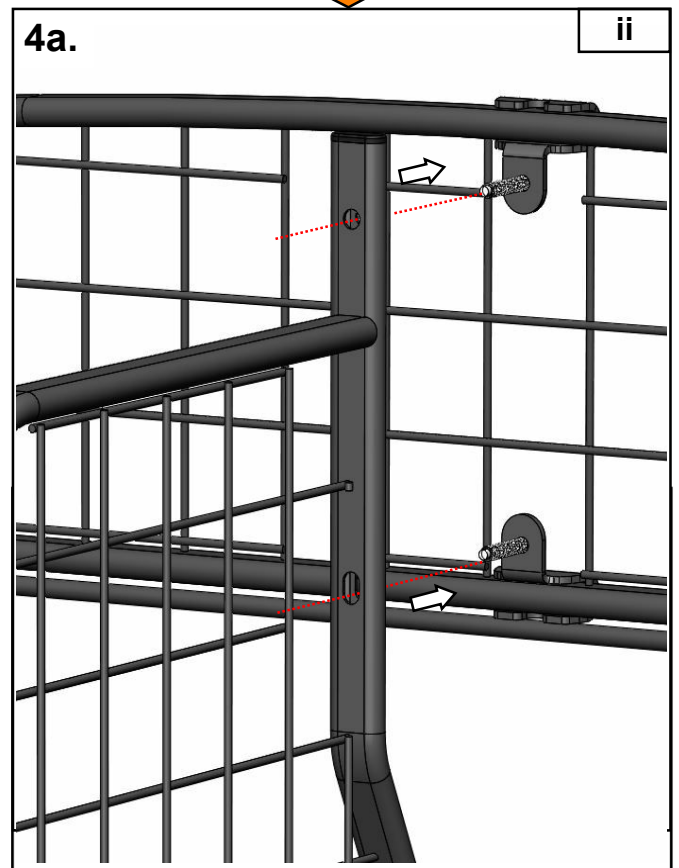

(50:50)

(60:40)

TDG 1655D

FITTING INSTRUCTION / INSTRUCTION DE MONTAGE / EINBAUANLEITUNG /
ISTRUZIONI PER L'USO / INSTRUCCIONES DE MONTAJE / MONTAGEHANDLEIDING

SKODA KAMIQ

LUGGAGE PARTITION DIVIDER / PARTITION CENTALE DE COFFRE À BAGAGES /
ABTRENNUNG - GEPÄCKKRAUMGITTER / RED DE DIVISIÓN DEL MALETERO /
DIVISORIO CENTRALE BAGAGLIAIO / DE VERDELER VAN DE BAGAGEVERDELING

TDG 1655D

FITTING INSTRUCTION / INSTRUCTION DE MONTAGE / EINBAUANLEITUNG /
ISTRUZIONI PER L'USO / INSTRUCCIONES DE MONTAJE / MONTAGEHANDLEIDING

SKODA KAMIQ

LUGGAGE PARTITION DIVIDER / PARTITION CENTALE DE COFFRE À BAGAGES /
ABTRENUNG - GEPÄCKRAUMGITTER / RED DE DIVISIÓN DEL MALETERO /
DIVISORIO CENTRALE BAGAGLIAIO / DE VERDELER VAN DE BAGAGEVERDELING

TDG 1655D

FITTING INSTRUCTION / INSTRUCTION DE MONTAGE / EINBAUANLEITUNG /
ISTRUZIONI PER L'USO / INSTRUCCIONES DE MONTAJE / MONTAGEHANDLEIDING

SKODA KAMIQ

LUGGAGE PARTITION DIVIDER / PARTITION CENTALE DE COFFRE À BAGAGES /
ABTRENUNG - GEPÄCKKRAUMGITTER / RED DE DIVISIÓN DEL MALETERO /
DIVISORIO CENTRALE BAGAGLIAIO / DE VERDELER VAN DE BAGAGEVERDELING