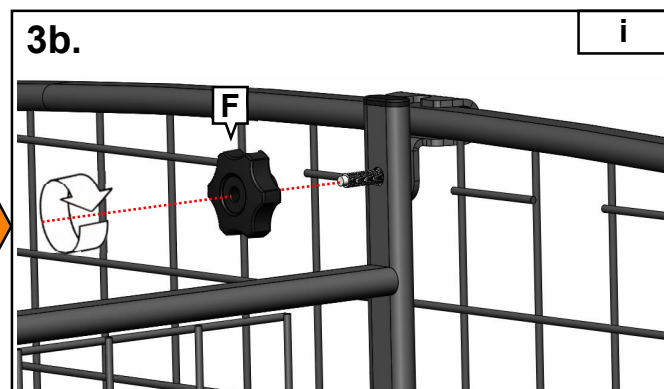

TDG 1655D

FITTING INSTRUCTION / INSTRUCTION DE MONTAGE / EINBAUANLEITUNG /
ISTRUZIONI PER L'USO / INSTRUCCIONES DE MONTAJE / MONTAGEHANDLEIDING

SKODA KAMIQ

LUGGAGE PARTITION DIVIDER / PARTITION CENTALE DE COFFRE À BAGAGES /
ABTRENUNG - GEPÄCKKRAUMGITTER / RED DE DIVISIÓN DEL MALETERO /
DIVISORIO CENTRALE BAGAGLIAIO / DE VERDELER VAN DE BAGAGEVERDELING

(50:50)

(60:40)

TDG 1655D

FITTING INSTRUCTION / INSTRUCTION DE MONTAGE / EINBAUANLEITUNG /
ISTRUZIONI PER L'USO / INSTRUCCIONES DE MONTAJE / MONTAGEHANDLEIDING

SKODA KAMIQ

LUGGAGE PARTITION DIVIDER / PARTITION CENTALE DE COFFRE À BAGAGES /
ABTRENNUNG - GEPÄCKKRAUMGITTER / RED DE DIVISIÓN DEL MALETERO /
DIVISORIO CENTRALE BAGAGLIAIO / DE VERDELER VAN DE BAGAGEVERDELING

TDG 1655D

FITTING INSTRUCTION / INSTRUCTION DE MONTAGE / EINBAUANLEITUNG /
ISTRUZIONI PER L'USO / INSTRUCCIONES DE MONTAJE / MONTAGEHANDLEIDING

SKODA KAMIQ

LUGGAGE PARTITION DIVIDER / PARTITION CENTALE DE COFFRE À BAGAGES /
ABTRENUNG - GEPÄCKRAUMGITTER / RED DE DIVISIÓN DEL MALETERO /
DIVISORIO CENTRALE BAGAGLIAIO / DE VERDELER VAN DE BAGAGEVERDELING