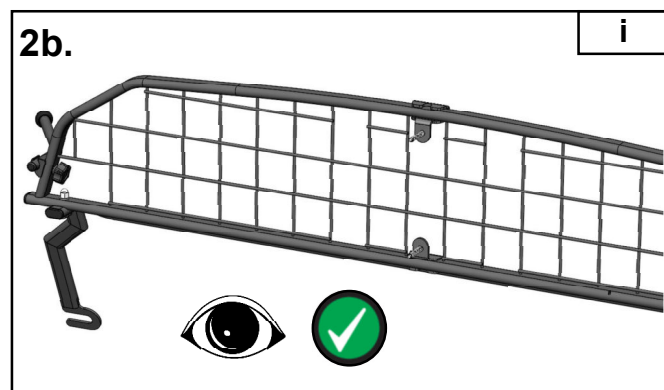

TDG 1655D

FITTING INSTRUCTION / INSTRUCTION DE MONTAGE / EINBAUANLEITUNG /
ISTRUZIONI PER L'USO / INSTRUCCIONES DE MONTAJE / MONTAGEHANDLEIDING

SKODA KAMIQ

LUGGAGE PARTITION DIVIDER / PARTITION CENTALE DE COFFRE À BAGAGES /
ABTRENUNG - GEPÄCKKRAUMGITTER / RED DE DIVISIÓN DEL MALETERO /
DIVISORIO CENTRALE BAGAGLIAIO / DE VERDELER VAN DE BAGAGEVERDELING

(50:50)

(60:40)

TDG 1655D

FITTING INSTRUCTION / INSTRUCTION DE MONTAGE / EINBAUANLEITUNG /
ISTRUZIONI PER L'USO / INSTRUCCIONES DE MONTAJE / MONTAGEHANDLEIDING

SKODA KAMIQ

LUGGAGE PARTITION DIVIDER / PARTITION CENTALE DE COFFRE À BAGAGES /
ABTRENNUNG - GEPÄCKKRAUMGITTER / RED DE DIVISIÓN DEL MALETERO /
DIVISORIO CENTRALE BAGAGLIAIO / DE VERDELER VAN DE BAGAGEVERDELING

TDG 1655D

FITTING INSTRUCTION / INSTRUCTION DE MONTAGE / EINBAUANLEITUNG /
ISTRUZIONI PER L'USO / INSTRUCCIONES DE MONTAJE / MONTAGEHANDLEIDING

SKODA KAMIQ

LUGGAGE PARTITION DIVIDER / PARTITION CENTALE DE COFFRE À BAGAGES /
ABTRENUNG - GEPÄCKRAUMGITTER / RED DE DIVISIÓN DEL MALETERO /
DIVISORIO CENTRALE BAGAGLIAIO / DE VERDELER VAN DE BAGAGEVERDELING