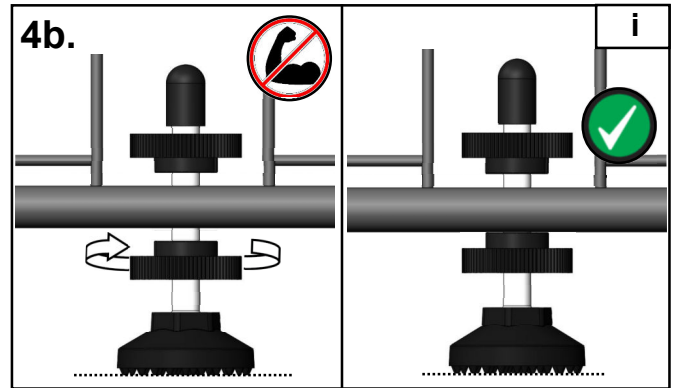

(50:50)

(60:40)

TDG 1655D

FITTING INSTRUCTION / INSTRUCTION DE MONTAGE / EINBAUANLEITUNG /
ISTRUZIONI PER L'USO / INSTRUCCIONES DE MONTAJE / MONTAGEHANDLEIDING

SKODA KAMIQ

LUGGAGE PARTITION DIVIDER / PARTITION CENTALE DE COFFRE À BAGAGES /
ABTRENNUNG - GEPÄCKKRAUMGITTER / RED DE DIVISIÓN DEL MALETERO /
DIVISORIO CENTRALE BAGAGLIAIO / DE VERDELER VAN DE BAGAGEVERDELING

TDG 1655D

FITTING INSTRUCTION / INSTRUCTION DE MONTAGE / EINBAUANLEITUNG /
ISTRUZIONI PER L'USO / INSTRUCCIONES DE MONTAJE / MONTAGEHANDLEIDING

SKODA KAMIQ

LUGGAGE PARTITION DIVIDER / PARTITION CENTALE DE COFFRE À BAGAGES /
ABTRENUNG - GEPÄCKRAUMGITTER / RED DE DIVISIÓN DEL MALETERO /
DIVISORIO CENTRALE BAGAGLIAIO / DE VERDELER VAN DE BAGAGEVERDELING

TDG 1655D

FITTING INSTRUCTION / INSTRUCTION DE MONTAGE / EINBAUANLEITUNG /
ISTRUZIONI PER L'USO / INSTRUCCIONES DE MONTAJE / MONTAGEHANDLEIDING

SKODA KAMIQ

LUGGAGE PARTITION DIVIDER / PARTITION CENTALE DE COFFRE À BAGAGES /
ABTRENUNG - GEPÄCKKRAUMGITTER / RED DE DIVISIÓN DEL MALETERO /
DIVISORIO CENTRALE BAGAGLIAIO / DE VERDELER VAN DE BAGAGEVERDELING