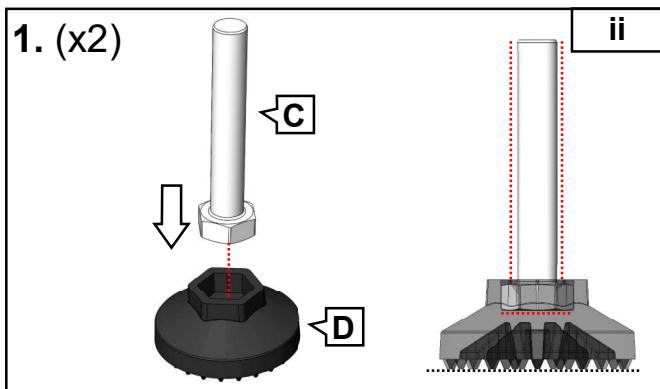

TDG 1655D

FITTING INSTRUCTION / INSTRUCTION DE MONTAGE / EINBAUANLEITUNG /
ISTRUZIONI PER L'USO / INSTRUCCIONES DE MONTAJE / MONTAGEHANDLEIDING

SKODA KAMIQ

LUGGAGE PARTITION DIVIDER / PARTITION CENTALE DE COFFRE À BAGAGES /
ABTRENUNG - GEPÄCKKRAUMGITTER / RED DE DIVISIÓN DEL MALETERO /
DIVISORIO CENTRALE BAGAGLIAIO / DE VERDELER VAN DE BAGAGEVERDELING