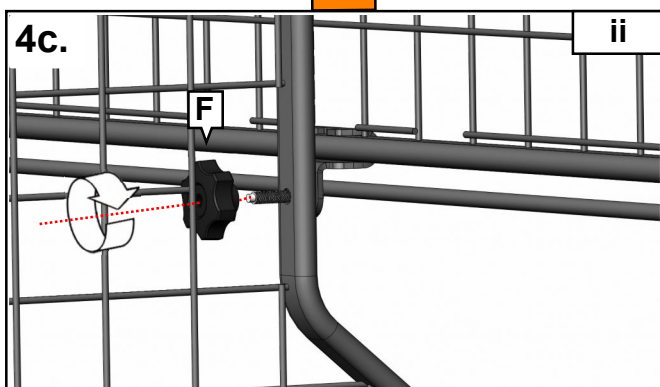

TDG 1655D

FITTING INSTRUCTION / INSTRUCTION DE MONTAGE / EINBAUANLEITUNG /
ISTRUZIONI PER L'USO / INSTRUCCIONES DE MONTAJE / MONTAGEHANDLEIDING

SKODA KAMIQ

LUGGAGE PARTITION DIVIDER / PARTITION CENTALE DE COFFRE À BAGAGES /
ABTRENUNG - GEPÄCKKRAUMGITTER / RED DE DIVISIÓN DEL MALETERO /
DIVISORIO CENTRALE BAGAGLIAIO / DE VERDELER VAN DE BAGAGEVERDELING