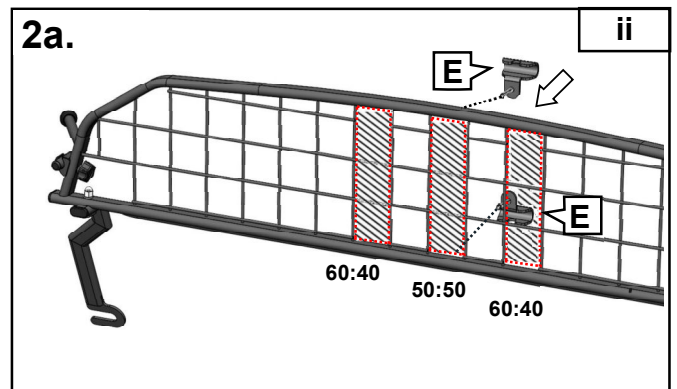

(50:50)

(60:40)

TDG 1655D

FITTING INSTRUCTION / INSTRUCTION DE MONTAGE / EINBAUANLEITUNG /
ISTRUZIONI PER L'USO / INSTRUCCIONES DE MONTAJE / MONTAGEHANDLEIDING

SKODA KAMIQ

LUGGAGE PARTITION DIVIDER / PARTITION CENTALE DE COFFRE À BAGAGES /
ABTRENNUNG - GEPÄCKKRAUMGITTER / RED DE DIVISIÓN DEL MALETERO /
DIVISORIO CENTRALE BAGAGLIAIO / DE VERDELER VAN DE BAGAGEVERDELING

TDG 1655D

FITTING INSTRUCTION / INSTRUCTION DE MONTAGE / EINBAUANLEITUNG /
ISTRUZIONI PER L'USO / INSTRUCCIONES DE MONTAJE / MONTAGEHANDLEIDING

SKODA KAMIQ

LUGGAGE PARTITION DIVIDER / PARTITION CENTALE DE COFFRE À BAGAGES /
ABTRENUNG - GEPÄCKRAUMGITTER / RED DE DIVISIÓN DEL MALETERO /
DIVISORIO CENTRALE BAGAGLIAIO / DE VERDELER VAN DE BAGAGEVERDELING

TDG 1655D

FITTING INSTRUCTION / INSTRUCTION DE MONTAGE / EINBAUANLEITUNG /
ISTRUZIONI PER L'USO / INSTRUCCIONES DE MONTAJE / MONTAGEHANDLEIDING

SKODA KAMIQ

LUGGAGE PARTITION DIVIDER / PARTITION CENTALE DE COFFRE À BAGAGES /
ABTRENUNG - GEPÄCKKRAUMGITTER / RED DE DIVISIÓN DEL MALETERO /
DIVISORIO CENTRALE BAGAGLIAIO / DE VERDELER VAN DE BAGAGEVERDELING