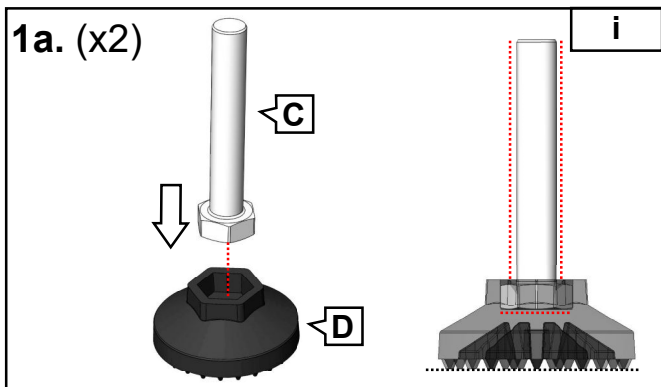

TDG 1655D

FITTING INSTRUCTION / INSTRUCTION DE MONTAGE / EINBAUANLEITUNG /
ISTRUZIONI PER L'USO / INSTRUCCIONES DE MONTAJE / MONTAGEHANDLEIDING

SKODA KAMIQ

LUGGAGE PARTITION DIVIDER / PARTITION CENTALE DE COFFRE À BAGAGES /
ABTRENUNG - GEPÄCKKRAUMGITTER / RED DE DIVISIÓN DEL MALETERO /
DIVISORIO CENTRALE BAGAGLIAIO / DE VERDELER VAN DE BAGAGEVERDELING

(50:50)

(60:40)

TDG 1655D

FITTING INSTRUCTION / INSTRUCTION DE MONTAGE / EINBAUANLEITUNG /
ISTRUZIONI PER L'USO / INSTRUCCIONES DE MONTAJE / MONTAGEHANDLEIDING

SKODA KAMIQ

LUGGAGE PARTITION DIVIDER / PARTITION CENTALE DE COFFRE À BAGAGES /
ABTRENNUNG - GEPÄCKKRAUMGITTER / RED DE DIVISIÓN DEL MALETERO /
DIVISORIO CENTRALE BAGAGLIAIO / DE VERDELER VAN DE BAGAGEVERDELING

TDG 1655D

FITTING INSTRUCTION / INSTRUCTION DE MONTAGE / EINBAUANLEITUNG /
ISTRUZIONI PER L'USO / INSTRUCCIONES DE MONTAJE / MONTAGEHANDLEIDING

SKODA KAMIQ

LUGGAGE PARTITION DIVIDER / PARTITION CENTALE DE COFFRE À BAGAGES /
ABTRENUNG - GEPÄCKRAUMGITTER / RED DE DIVISIÓN DEL MALETERO /
DIVISORIO CENTRALE BAGAGLIAIO / DE VERDELER VAN DE BAGAGEVERDELING