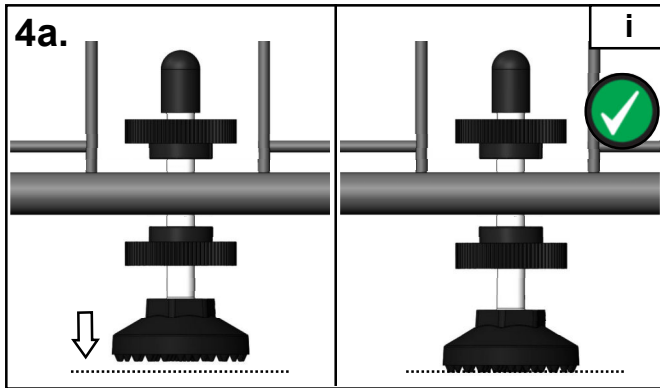

(50:50)

(60:40)

TDG 1655D

FITTING INSTRUCTION / INSTRUCTION DE MONTAGE / EINBAUANLEITUNG /
ISTRUZIONI PER L'USO / INSTRUCCIONES DE MONTAJE / MONTAGEHANDLEIDING

SKODA KAMIQ

LUGGAGE PARTITION DIVIDER / PARTITION CENTALE DE COFFRE À BAGAGES /
ABTRENNUNG - GEPÄCKKRAUMGITTER / RED DE DIVISIÓN DEL MALETERO /
DIVISORIO CENTRALE BAGAGLIAIO / DE VERDELER VAN DE BAGAGEVERDELING

TDG 1655D

FITTING INSTRUCTION / INSTRUCTION DE MONTAGE / EINBAUANLEITUNG /
ISTRUZIONI PER L'USO / INSTRUCCIONES DE MONTAJE / MONTAGEHANDLEIDING

SKODA KAMIQ

LUGGAGE PARTITION DIVIDER / PARTITION CENTALE DE COFFRE À BAGAGES /
ABTRENUNG - GEPÄCKRAUMGITTER / RED DE DIVISIÓN DEL MALETERO /
DIVISORIO CENTRALE BAGAGLIAIO / DE VERDELER VAN DE BAGAGEVERDELING

TDG 1655D

FITTING INSTRUCTION / INSTRUCTION DE MONTAGE / EINBAUANLEITUNG /
ISTRUZIONI PER L'USO / INSTRUCCIONES DE MONTAJE / MONTAGEHANDLEIDING

SKODA KAMIQ

LUGGAGE PARTITION DIVIDER / PARTITION CENTALE DE COFFRE À BAGAGES /
ABTRENUNG - GEPÄCKKRAUMGITTER / RED DE DIVISIÓN DEL MALETERO /
DIVISORIO CENTRALE BAGAGLIAIO / DE VERDELER VAN DE BAGAGEVERDELING