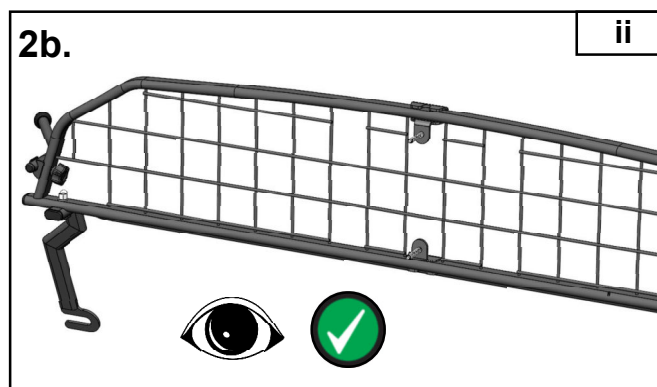

(50:50)

(60:40)

TDG 1655D

FITTING INSTRUCTION / INSTRUCTION DE MONTAGE / EINBAUANLEITUNG /
ISTRUZIONI PER L'USO / INSTRUCCIONES DE MONTAJE / MONTAGEHANDLEIDING

SKODA KAMIQ

LUGGAGE PARTITION DIVIDER / PARTITION CENTALE DE COFFRE À BAGAGES /
ABTRENNUNG - GEPÄCKKRAUMGITTER / RED DE DIVISIÓN DEL MALETERO /
DIVISORIO CENTRALE BAGAGLIAIO / DE VERDELER VAN DE BAGAGEVERDELING

TDG 1655D

FITTING INSTRUCTION / INSTRUCTION DE MONTAGE / EINBAUANLEITUNG /
ISTRUZIONI PER L'USO / INSTRUCCIONES DE MONTAJE / MONTAGEHANDLEIDING

SKODA KAMIQ

LUGGAGE PARTITION DIVIDER / PARTITION CENTALE DE COFFRE À BAGAGES /
ABTRENUNG - GEPÄCKRAUMGITTER / RED DE DIVISIÓN DEL MALETERO /
DIVISORIO CENTRALE BAGAGLIAIO / DE VERDELER VAN DE BAGAGEVERDELING

TDG 1655D

FITTING INSTRUCTION / INSTRUCTION DE MONTAGE / EINBAUANLEITUNG /
ISTRUZIONI PER L'USO / INSTRUCCIONES DE MONTAJE / MONTAGEHANDLEIDING

SKODA KAMIQ

LUGGAGE PARTITION DIVIDER / PARTITION CENTALE DE COFFRE À BAGAGES /
ABTRENUNG - GEPÄCKKRAUMGITTER / RED DE DIVISIÓN DEL MALETERO /
DIVISORIO CENTRALE BAGAGLIAIO / DE VERDELER VAN DE BAGAGEVERDELING