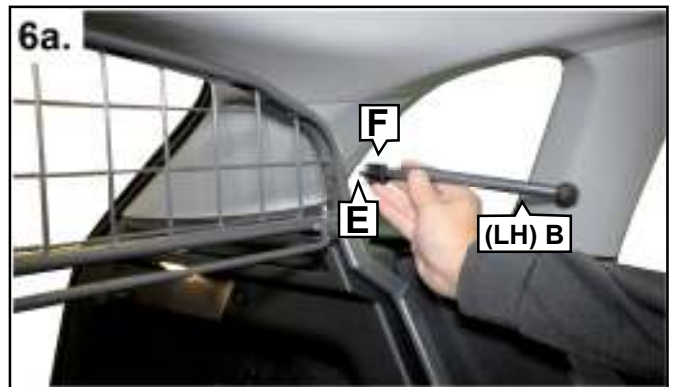

TDG 1654

FITTING INSTRUCTION / INSTRUCTION DE MONTAGE / EINBAUANLEITUNG /
ISTRUZIONI PER L'USO / INSTRUCCIONES DE MONTAJE / MONTAGEHANDLEIDING

SKODA SCALA

DOG GUARD / GRILLE PROTECTRICE POUR CHIEN / HUNDEGITTER /
RIPARO PER CANI / DEFENSA PARA PERROS / HONDEREK