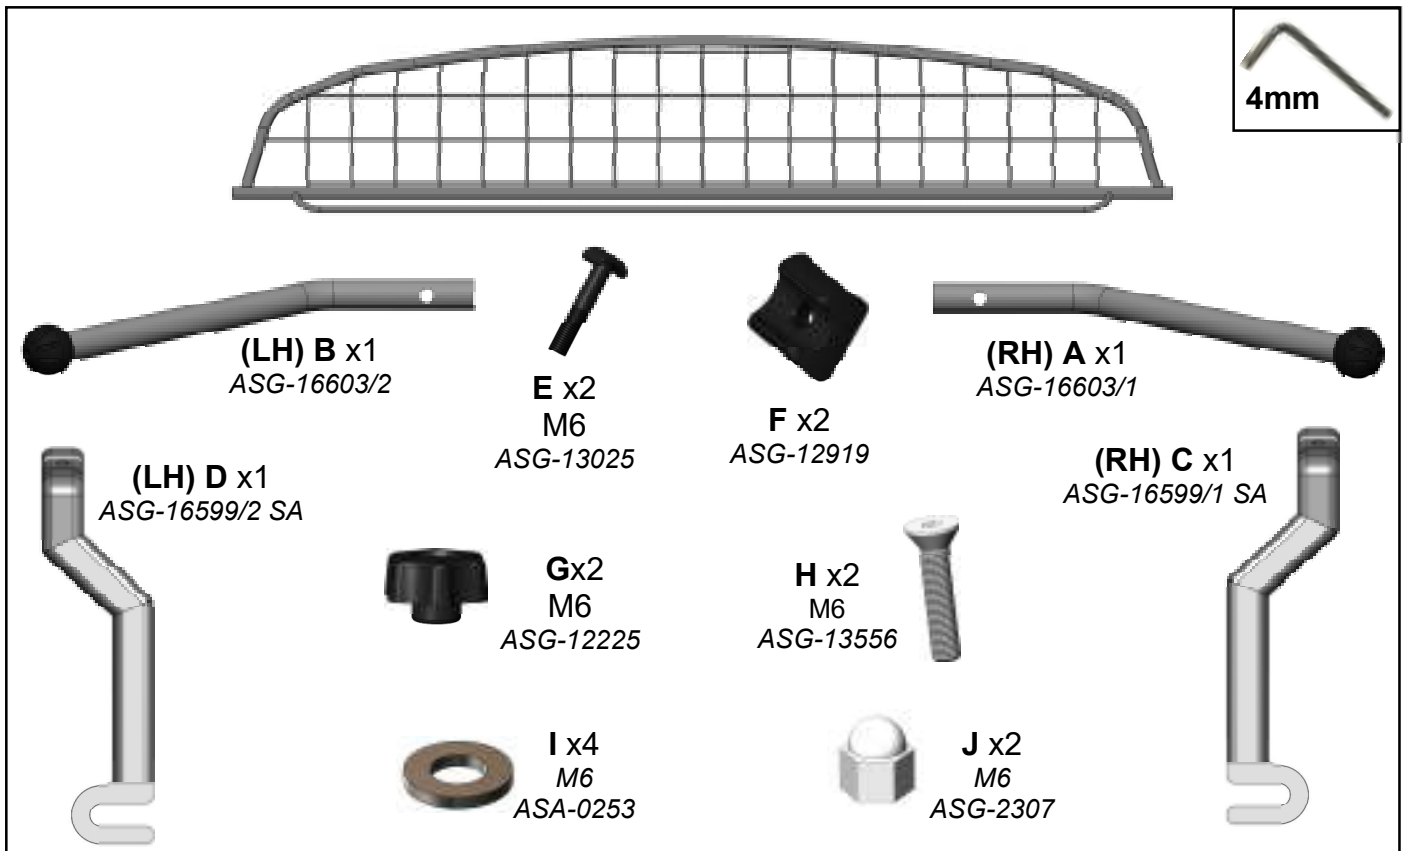

TDG 1654

FITTING INSTRUCTION / INSTRUCTION DE MONTAGE / EINBAUANLEITUNG /
ISTRUZIONI PER L'USO / INSTRUCCIONES DE MONTAJE / MONTAGEHANDLEIDING

SKODA SCALA

DOG GUARD / GRILLE PROTECTRICE POUR CHIEN / HUNDEGITTER /
RIPARO PER CANI / DEFENSA PARA PERROS / HONDEREK