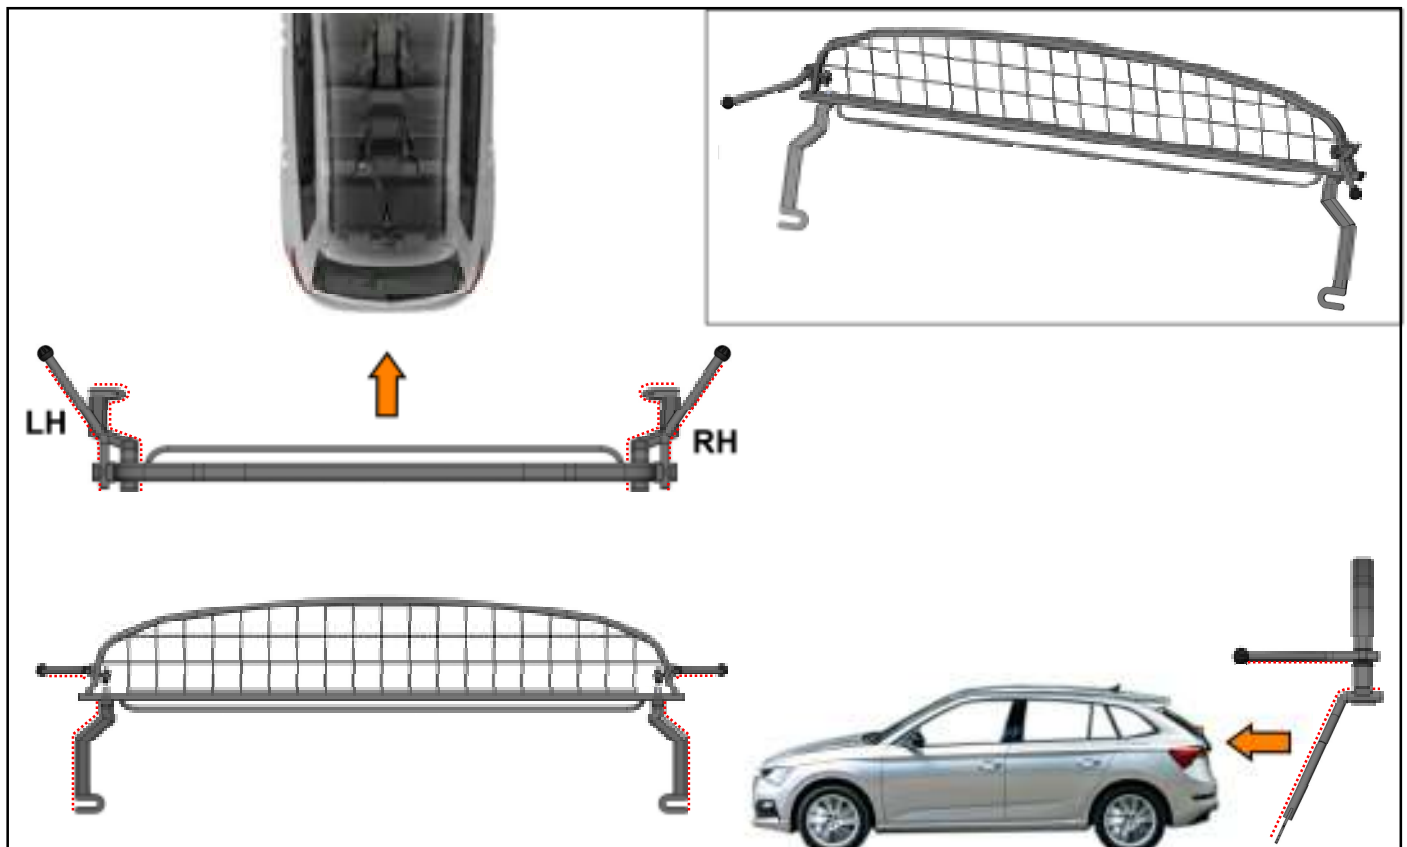

TDG 1654

FITTING INSTRUCTION / INSTRUCTION DE MONTAGE / EINBAUANLEITUNG /
ISTRUZIONI PER L'USO / INSTRUCCIONES DE MONTAJE / MONTAGEHANDLEIDING

SKODA SCALA

DOG GUARD / GRILLE PROTECTRICE POUR CHIEN / HUNDEGITTER /
RIPARO PER CANI / DEFENSA PARA PERROS / HONDEREK