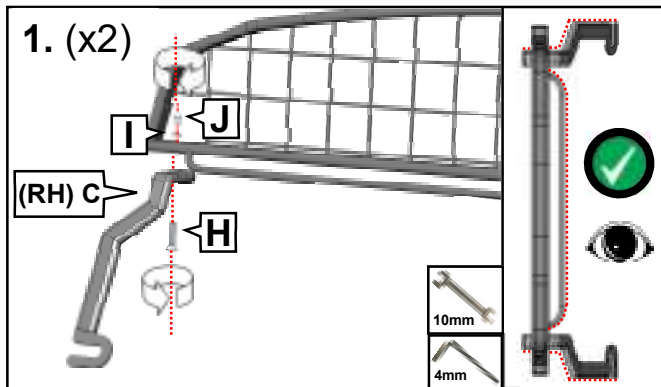

TDG 1654

FITTING INSTRUCTION / INSTRUCTION DE MONTAGE / EINBAUANLEITUNG /
ISTRUZIONI PER L'USO / INSTRUCCIONES DE MONTAJE / MONTAGEHANDLEIDING

SKODA SCALA

DOG GUARD / GRILLE PROTECTRICE POUR CHIEN / HUNDEGITTER /
RIPARO PER CANI / DEFENSA PARA PERROS / HONDEREK