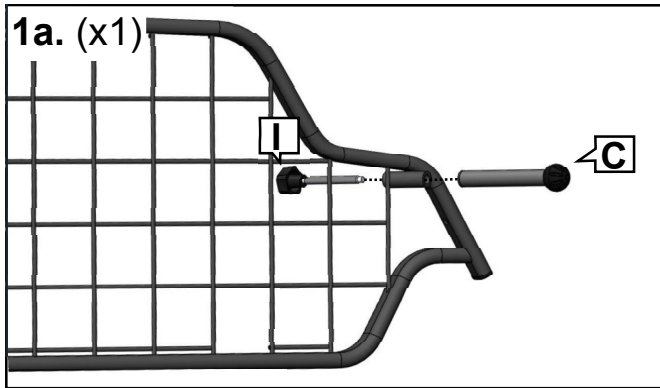

TDG 1622

FITTING INSTRUCTION / INSTRUCTION DE MONTAGE / EINBAUANLEITUNG /
ISTRUZIONI PER L'USO / INSTRUCCIONES DE MONTAJE / MONTAGEHANDLEIDING

SUBARU CROSSTREK/ XV

DOG GUARD / GRILLE PROTECTRICE POUR CHIEN / HUNDEGITTER /
RIPARO PER CANI / DEFENSA PARA PERROS / HONDEREK

TDG 1622

FITTING INSTRUCTION / INSTRUCTION DE MONTAGE / EINBAUANLEITUNG /
ISTRUZIONI PER L'USO / INSTRUCCIONES DE MONTAJE / MONTAGEHANDLEIDUNG

SUBARU CROSSTREK/ XV

DOG GUARD / GRILLE PROTECTRICE POUR CHIEN / HUNDEGITTER /
RIPARO PER CANI / DEFENSA PARA PERROS / HONDEREK