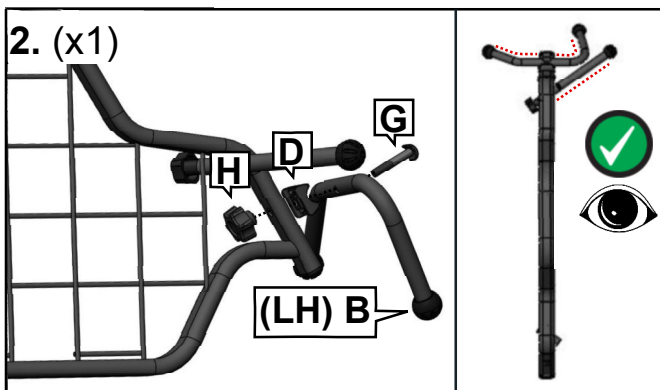

TDG 1622

FITTING INSTRUCTION / INSTRUCTION DE MONTAGE / EINBAUANLEITUNG /
ISTRUZIONI PER L'USO / INSTRUCCIONES DE MONTAJE / MONTAGEHANDLEIDING

SUBARU CROSSTREK/ XV

DOG GUARD / GRILLE PROTECTRICE POUR CHIEN / HUNDEGITTER /
RIPARO PER CANI / DEFENSA PARA PERROS / HONDEREK

TDG 1622

FITTING INSTRUCTION / INSTRUCTION DE MONTAGE / EINBAUANLEITUNG /
ISTRUZIONI PER L'USO / INSTRUCCIONES DE MONTAJE / MONTAGEHANDLEIDUNG

SUBARU CROSSTREK/ XV

DOG GUARD / GRILLE PROTECTRICE POUR CHIEN / HUNDEGITTER /
RIPARO PER CANI / DEFENSA PARA PERROS / HONDEREK