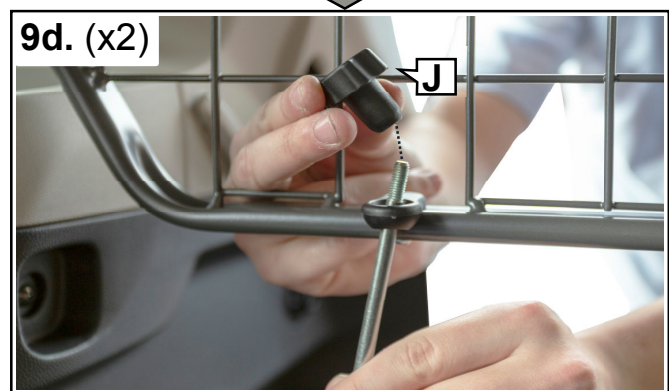

TDG 1622

FITTING INSTRUCTION / INSTRUCTION DE MONTAGE / EINBAUANLEITUNG /
ISTRUZIONI PER L'USO / INSTRUCCIONES DE MONTAJE / MONTAGEHANDLEIDUNG

SUBARU CROSSTREK/ XV

DOG GUARD / GRILLE PROTECTRICE POUR CHIEN / HUNDEGITTER /
RIPARO PER CANI / DEFENSA PARA PERROS / HONDEREK

TDG 1622

FITTING INSTRUCTION / INSTRUCTION DE MONTAGE / EINBAUANLEITUNG /
ISTRUZIONI PER L'USO / INSTRUCCIONES DE MONTAJE / MONTAGEHANDLEIDING

SUBARU CROSSTREK/ XV

DOG GUARD / GRILLE PROTECTRICE POUR CHIEN / HUNDEGITTER /
RIPARO PER CANI / DEFENSA PARA PERROS / HONDEREK