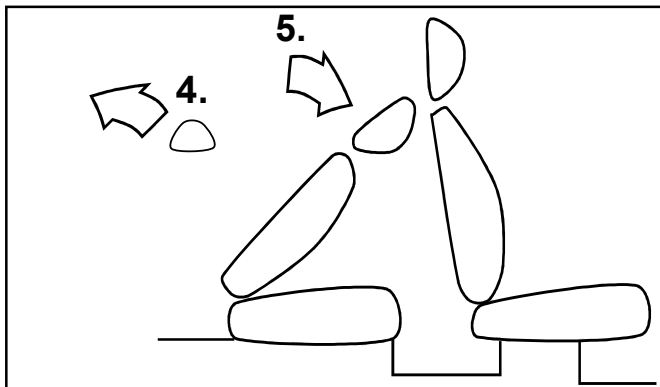

TDG 1622

FITTING INSTRUCTION / INSTRUCTION DE MONTAGE / EINBAUANLEITUNG /
ISTRUZIONI PER L'USO / INSTRUCCIONES DE MONTAJE / MONTAGEHANDLEIDING

SUBARU CROSSTREK/ XV

DOG GUARD / GRILLE PROTECTRICE POUR CHIEN / HUNDEGITTER /
RIPARO PER CANI / DEFENSA PARA PERROS / HONDEREK

TDG 1622

FITTING INSTRUCTION / INSTRUCTION DE MONTAGE / EINBAUANLEITUNG /
ISTRUZIONI PER L'USO / INSTRUCCIONES DE MONTAJE / MONTAGEHANDLEIDUNG

SUBARU CROSSTREK/ XV

DOG GUARD / GRILLE PROTECTRICE POUR CHIEN / HUNDEGITTER /
RIPARO PER CANI / DEFENSA PARA PERROS / HONDEREK