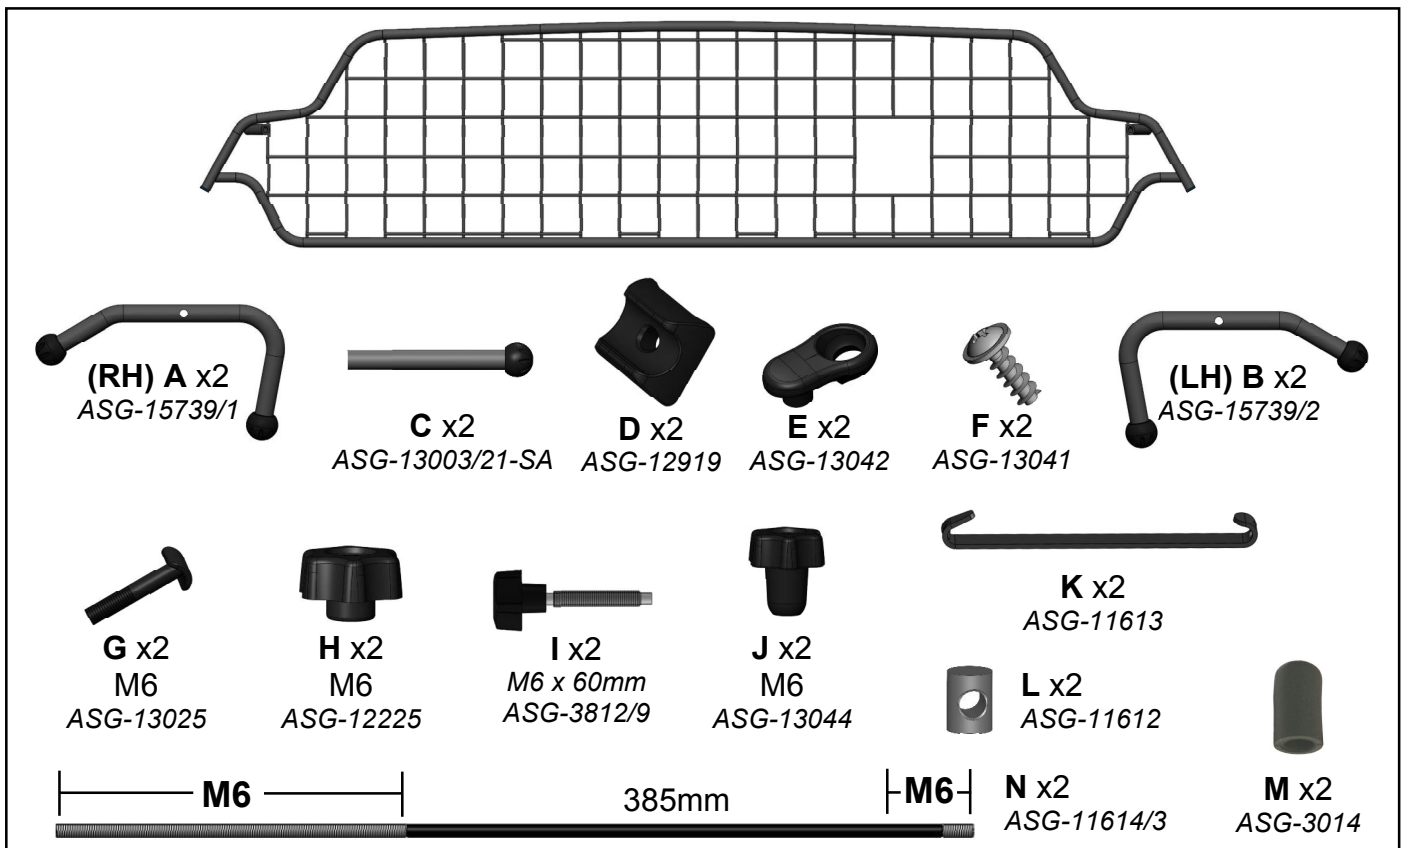

TDG 1622

FITTING INSTRUCTION / INSTRUCTION DE MONTAGE / EINBAUANLEITUNG /
ISTRUZIONI PER L'USO / INSTRUCCIONES DE MONTAJE / MONTAGEHANDLEIDING

SUBARU CROSSTREK/ XV

DOG GUARD / GRILLE PROTECTRICE POUR CHIEN / HUNDEGITTER /
RIPARO PER CANI / DEFENSA PARA PERROS / HONDEREK

TDG 1622

FITTING INSTRUCTION / INSTRUCTION DE MONTAGE / EINBAUANLEITUNG /
ISTRUZIONI PER L'USO / INSTRUCCIONES DE MONTAJE / MONTAGEHANDLEIDUNG

SUBARU CROSSTREK/ XV

DOG GUARD / GRILLE PROTECTRICE POUR CHIEN / HUNDEGITTER /
RIPARO PER CANI / DEFENSA PARA PERROS / HONDEREK