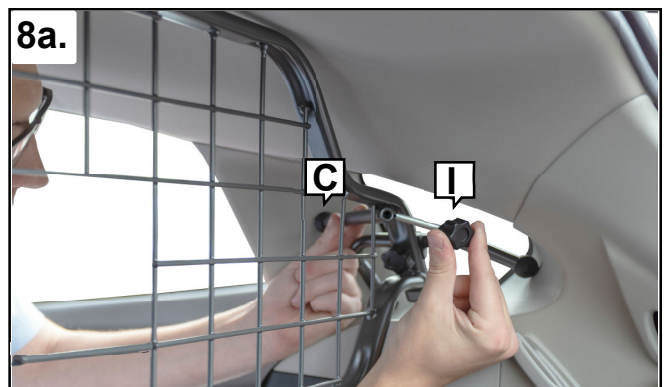

TDG 1622

FITTING INSTRUCTION / INSTRUCTION DE MONTAGE / EINBAUANLEITUNG /
ISTRUZIONI PER L'USO / INSTRUCCIONES DE MONTAJE / MONTAGEHANDLEIDING

SUBARU CROSSTREK/ XV

DOG GUARD / GRILLE PROTECTRICE POUR CHIEN / HUNDEGITTER /
RIPARO PER CANI / DEFENSA PARA PERROS / HONDEREK

TDG 1622

FITTING INSTRUCTION / INSTRUCTION DE MONTAGE / EINBAUANLEITUNG /
ISTRUZIONI PER L'USO / INSTRUCCIONES DE MONTAJE / MONTAGEHANDLEIDUNG

SUBARU CROSSTREK/ XV

DOG GUARD / GRILLE PROTECTRICE POUR CHIEN / HUNDEGITTER /
RIPARO PER CANI / DEFENSA PARA PERROS / HONDEREK