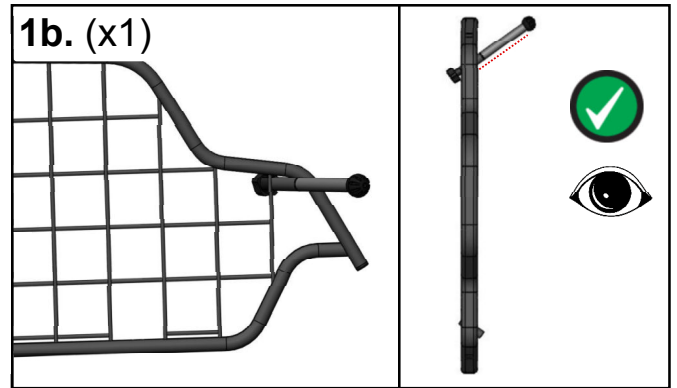

TDG 1622

FITTING INSTRUCTION / INSTRUCTION DE MONTAGE / EINBAUANLEITUNG /
ISTRUZIONI PER L'USO / INSTRUCCIONES DE MONTAJE / MONTAGEHANDLEIDING

SUBARU CROSSTREK/ XV

DOG GUARD / GRILLE PROTECTRICE POUR CHIEN / HUNDEGITTER /
RIPARO PER CANI / DEFENSA PARA PERROS / HONDEREK

TDG 1622

FITTING INSTRUCTION / INSTRUCTION DE MONTAGE / EINBAUANLEITUNG /
ISTRUZIONI PER L'USO / INSTRUCCIONES DE MONTAJE / MONTAGEHANDLEIDUNG

SUBARU CROSSTREK/ XV

DOG GUARD / GRILLE PROTECTRICE POUR CHIEN / HUNDEGITTER /
RIPARO PER CANI / DEFENSA PARA PERROS / HONDEREK