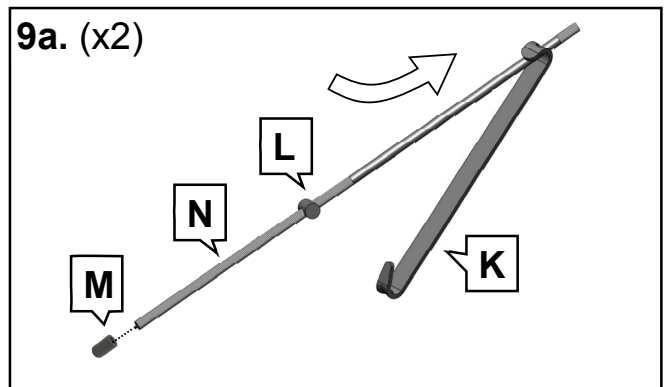

TDG 1622

FITTING INSTRUCTION / INSTRUCTION DE MONTAGE / EINBAUANLEITUNG /
ISTRUZIONI PER L'USO / INSTRUCCIONES DE MONTAJE / MONTAGEHANDLEIDING

SUBARU CROSSTREK/ XV

DOG GUARD / GRILLE PROTECTRICE POUR CHIEN / HUNDEGITTER /
RIPARO PER CANI / DEFENSA PARA PERROS / HONDEREK

TDG 1622

FITTING INSTRUCTION / INSTRUCTION DE MONTAGE / EINBAUANLEITUNG /
ISTRUZIONI PER L'USO / INSTRUCCIONES DE MONTAJE / MONTAGEHANDLEIDUNG

SUBARU CROSSTREK/ XV

DOG GUARD / GRILLE PROTECTRICE POUR CHIEN / HUNDEGITTER /
RIPARO PER CANI / DEFENSA PARA PERROS / HONDEREK