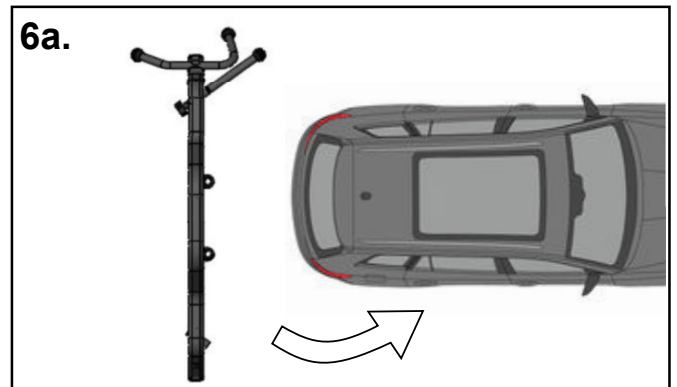

TDG 1622

FITTING INSTRUCTION / INSTRUCTION DE MONTAGE / EINBAUANLEITUNG /
ISTRUZIONI PER L'USO / INSTRUCCIONES DE MONTAJE / MONTAGEHANDLEIDING

SUBARU CROSSTREK/ XV

DOG GUARD / GRILLE PROTECTRICE POUR CHIEN / HUNDEGITTER /
RIPARO PER CANI / DEFENSA PARA PERROS / HONDEREK

TDG 1622

FITTING INSTRUCTION / INSTRUCTION DE MONTAGE / EINBAUANLEITUNG /
ISTRUZIONI PER L'USO / INSTRUCCIONES DE MONTAJE / MONTAGEHANDLEIDUNG

SUBARU CROSSTREK/ XV

DOG GUARD / GRILLE PROTECTRICE POUR CHIEN / HUNDEGITTER /
RIPARO PER CANI / DEFENSA PARA PERROS / HONDEREK