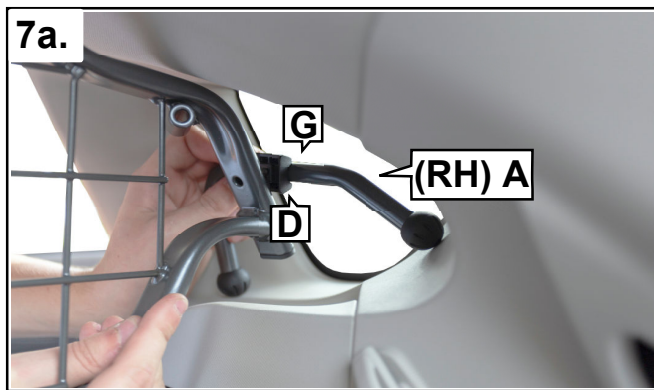

TDG 1622

FITTING INSTRUCTION / INSTRUCTION DE MONTAGE / EINBAUANLEITUNG /
ISTRUZIONI PER L'USO / INSTRUCCIONES DE MONTAJE / MONTAGEHANDLEIDUNG

SUBARU CROSSTREK/ XV

DOG GUARD / GRILLE PROTECTRICE POUR CHIEN / HUNDEGITTER /
RIPARO PER CANI / DEFENSA PARA PERROS / HONDEREK

TDG 1622

FITTING INSTRUCTION / INSTRUCTION DE MONTAGE / EINBAUANLEITUNG /
ISTRUZIONI PER L'USO / INSTRUCCIONES DE MONTAJE / MONTAGEHANDLEIDING

SUBARU CROSSTREK/ XV

DOG GUARD / GRILLE PROTECTRICE POUR CHIEN / HUNDEGITTER /
RIPARO PER CANI / DEFENSA PARA PERROS / HONDEREK