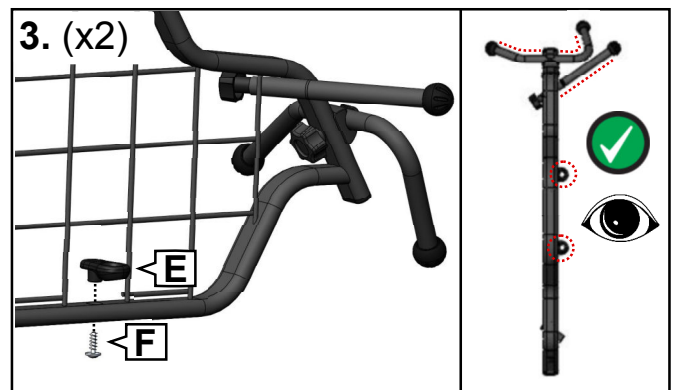

TDG 1622

FITTING INSTRUCTION / INSTRUCTION DE MONTAGE / EINBAUANLEITUNG /
ISTRUZIONI PER L'USO / INSTRUCCIONES DE MONTAJE / MONTAGEHANDLEIDING

SUBARU CROSSTREK/ XV

DOG GUARD / GRILLE PROTECTRICE POUR CHIEN / HUNDEGITTER /
RIPARO PER CANI / DEFENSA PARA PERROS / HONDEREK

TDG 1622

FITTING INSTRUCTION / INSTRUCTION DE MONTAGE / EINBAUANLEITUNG /
ISTRUZIONI PER L'USO / INSTRUCCIONES DE MONTAJE / MONTAGEHANDLEIDUNG

SUBARU CROSSTREK/ XV

DOG GUARD / GRILLE PROTECTRICE POUR CHIEN / HUNDEGITTER /
RIPARO PER CANI / DEFENSA PARA PERROS / HONDEREK