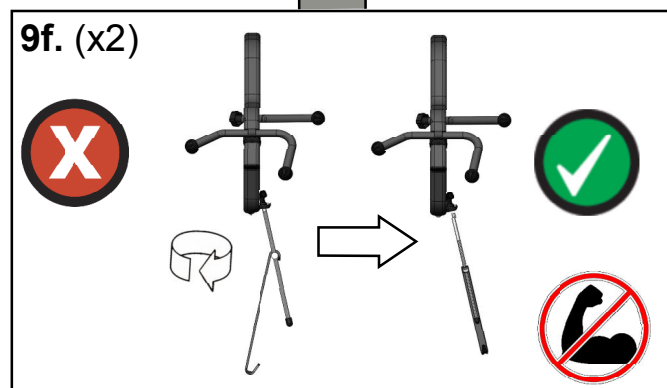

TDG 1622

FITTING INSTRUCTION / INSTRUCTION DE MONTAGE / EINBAUANLEITUNG /
ISTRUZIONI PER L'USO / INSTRUCCIONES DE MONTAJE / MONTAGEHANDLEIDUNG

SUBARU CROSSTREK/ XV

DOG GUARD / GRILLE PROTECTRICE POUR CHIEN / HUNDEGITTER /
RIPARO PER CANI / DEFENSA PARA PERROS / HONDEREK

TDG 1622

FITTING INSTRUCTION / INSTRUCTION DE MONTAGE / EINBAUANLEITUNG /
ISTRUZIONI PER L'USO / INSTRUCCIONES DE MONTAJE / MONTAGEHANDLEIDING

SUBARU CROSSTREK/ XV

DOG GUARD / GRILLE PROTECTRICE POUR CHIEN / HUNDEGITTER /
RIPARO PER CANI / DEFENSA PARA PERROS / HONDEREK