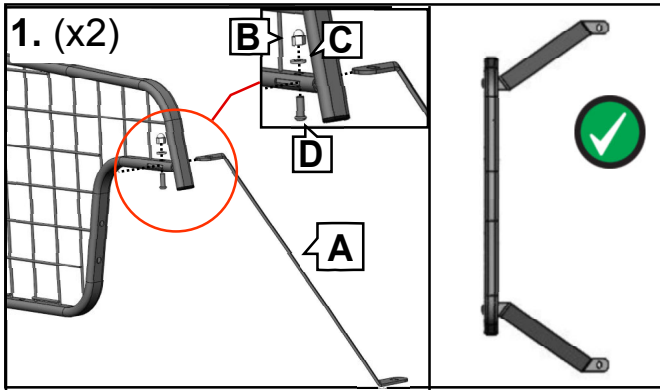

TDG 1612

FITTING INSTRUCTION / INSTRUCTION DE MONTAGE / EINBAUANLEITUNG /
ISTRUZIONI PER L'USO / INSTRUCCIONES DE MONTAJE / MONTAGEHANDLEIDUNG

JEEP WRANGLER

DOG GUARD / GRILLE PROTECTRICE POUR CHIEN / HUNDEGITTER /
RIPARO PER CANI / DEFENSA PARA PERROS / HONDEREK

TDG 1612

FITTING INSTRUCTION / INSTRUCTION DE MONTAGE / EINBAUANLEITUNG /
ISTRUZIONI PER L'USO / INSTRUCCIONES DE MONTAJE / MONTAGEHANDLEIDING

JEEP WRANGLER

DOG GUARD / GRILLE PROTECTRICE POUR CHIEN / HUNDEGITTER /
RIPARO PER CANI / DEFENSA PARA PERROS / HONDEREK