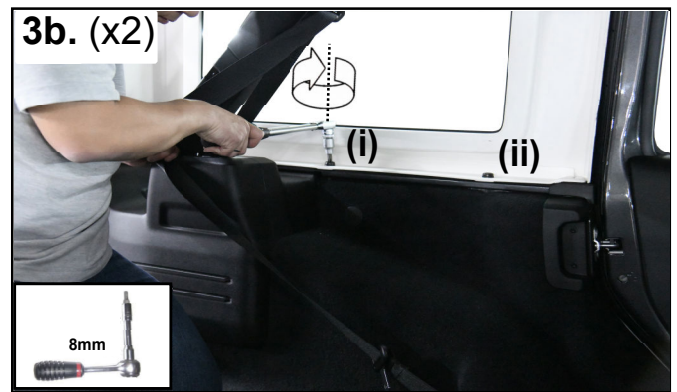

TDG 1612

FITTING INSTRUCTION / INSTRUCTION DE MONTAGE / EINBAUANLEITUNG /
ISTRUZIONI PER L'USO / INSTRUCCIONES DE MONTAJE / MONTAGEHANDLEIDING

JEEP WRANGLER

DOG GUARD / GRILLE PROTECTRICE POUR CHIEN / HUNDEGITTER /
RIPARO PER CANI / DEFENSA PARA PERROS / HONDEREK