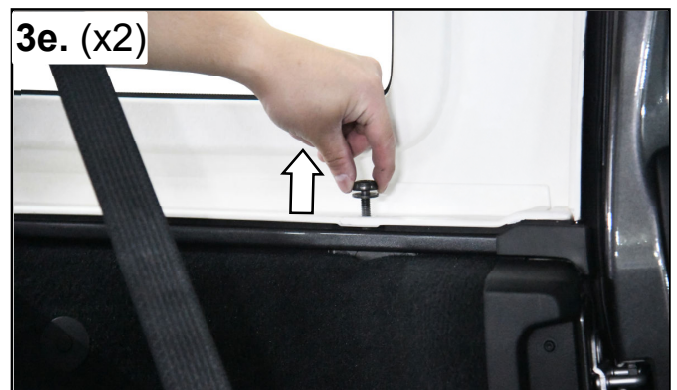

TDG 1612

FITTING INSTRUCTION / INSTRUCTION DE MONTAGE / EINBAUANLEITUNG /
ISTRUZIONI PER L'USO / INSTRUCCIONES DE MONTAJE / MONTAGEHANDLEIDING

JEEP WRANGLER

DOG GUARD / GRILLE PROTECTRICE POUR CHIEN / HUNDEGITTER /
RIPARO PER CANI / DEFENSA PARA PERROS / HONDEREK