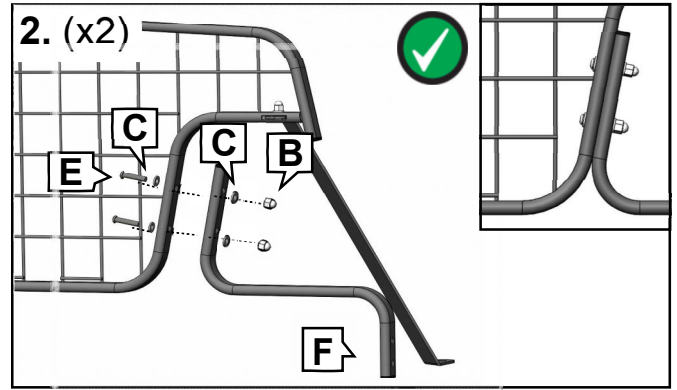

TDG 1612

FITTING INSTRUCTION / INSTRUCTION DE MONTAGE / EINBAUANLEITUNG /
ISTRUZIONI PER L'USO / INSTRUCCIONES DE MONTAJE / MONTAGEHANDLEIDING

JEEP WRANGLER

DOG GUARD / GRILLE PROTECTRICE POUR CHIEN / HUNDEGITTER /
RIPARO PER CANI / DEFENSA PARA PERROS / HONDEREK