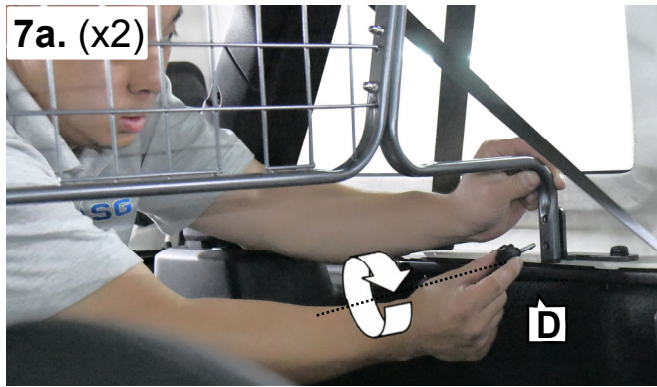

TDG 1612

FITTING INSTRUCTION / INSTRUCTION DE MONTAGE / EINBAUANLEITUNG /
ISTRUZIONI PER L'USO / INSTRUCCIONES DE MONTAJE / MONTAGEHANDLEIDING

JEEP WRANGLER

DOG GUARD / GRILLE PROTECTRICE POUR CHIEN / HUNDEGITTER /
RIPARO PER CANI / DEFENSA PARA PERROS / HONDEREK