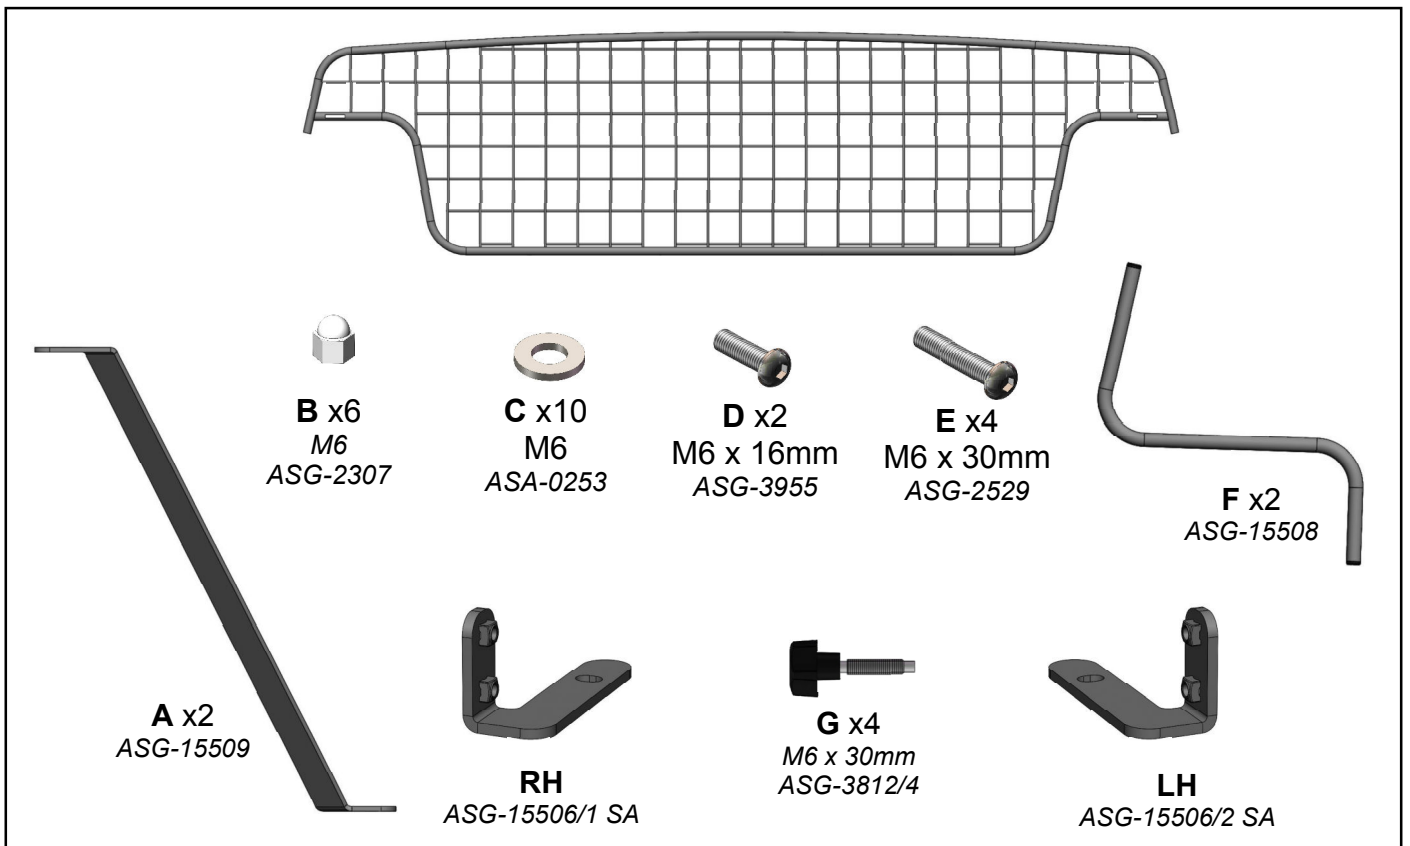

TDG 1612

FITTING INSTRUCTION / INSTRUCTION DE MONTAGE / EINBAUANLEITUNG /
ISTRUZIONI PER L'USO / INSTRUCCIONES DE MONTAJE / MONTAGEHANDLEIDUNG

JEEP WRANGLER

DOG GUARD / GRILLE PROTECTRICE POUR CHIEN / HUNDEGITTER /
RIPARO PER CANI / DEFENSA PARA PERROS / HONDEREK

TDG 1612

FITTING INSTRUCTION / INSTRUCTION DE MONTAGE / EINBAUANLEITUNG /
ISTRUZIONI PER L'USO / INSTRUCCIONES DE MONTAJE / MONTAGEHANDLEIDING

JEEP WRANGLER

DOG GUARD / GRILLE PROTECTRICE POUR CHIEN / HUNDEGITTER /
RIPARO PER CANI / DEFENSA PARA PERROS / HONDEREK