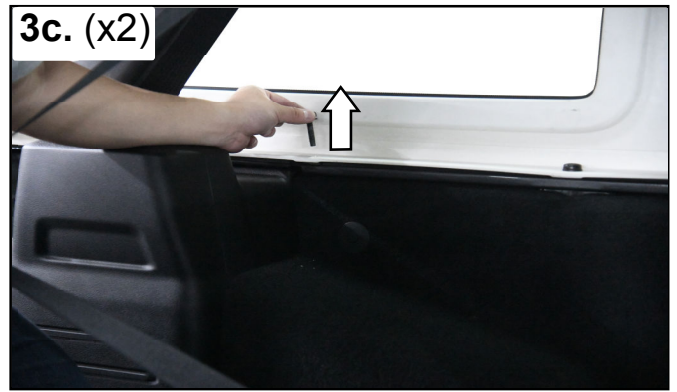

TDG 1612

FITTING INSTRUCTION / INSTRUCTION DE MONTAGE / EINBAUANLEITUNG /
ISTRUZIONI PER L'USO / INSTRUCCIONES DE MONTAJE / MONTAGEHANDLEIDING

JEEP WRANGLER

DOG GUARD / GRILLE PROTECTRICE POUR CHIEN / HUNDEGITTER /
RIPARO PER CANI / DEFENSA PARA PERROS / HONDEREK