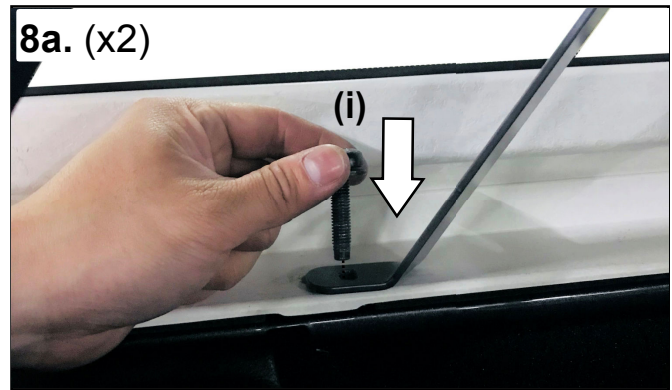

TDG 1612

FITTING INSTRUCTION / INSTRUCTION DE MONTAGE / EINBAUANLEITUNG /
ISTRUZIONI PER L'USO / INSTRUCCIONES DE MONTAJE / MONTAGEHANDLEIDING

JEEP WRANGLER

DOG GUARD / GRILLE PROTECTRICE POUR CHIEN / HUNDEGITTER /
RIPARO PER CANI / DEFENSA PARA PERROS / HONDEREK