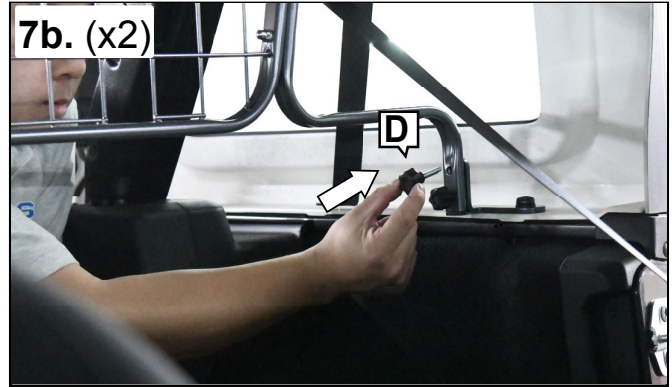

TDG 1612

FITTING INSTRUCTION / INSTRUCTION DE MONTAGE / EINBAUANLEITUNG /
ISTRUZIONI PER L'USO / INSTRUCCIONES DE MONTAJE / MONTAGEHANDLEIDING

JEEP WRANGLER

DOG GUARD / GRILLE PROTECTRICE POUR CHIEN / HUNDEGITTER /
RIPARO PER CANI / DEFENSA PARA PERROS / HONDEREK