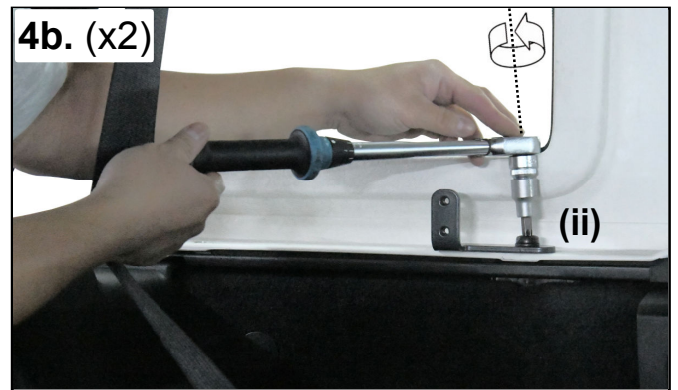

TDG 1612

FITTING INSTRUCTION / INSTRUCTION DE MONTAGE / EINBAUANLEITUNG /
ISTRUZIONI PER L'USO / INSTRUCCIONES DE MONTAJE / MONTAGEHANDLEIDING

JEEP WRANGLER

DOG GUARD / GRILLE PROTECTRICE POUR CHIEN / HUNDEGITTER /
RIPARO PER CANI / DEFENSA PARA PERROS / HONDEREK