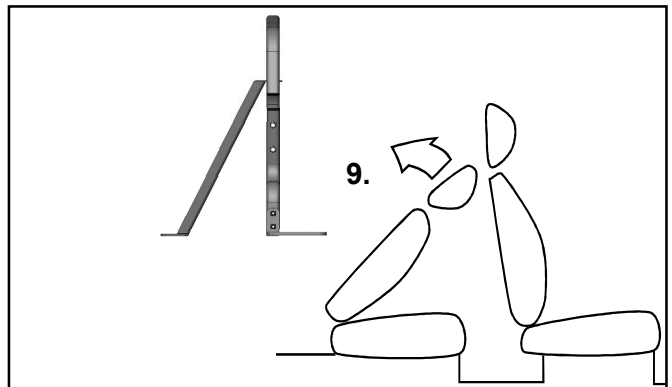

TDG 1612

FITTING INSTRUCTION / INSTRUCTION DE MONTAGE / EINBAUANLEITUNG /
ISTRUZIONI PER L'USO / INSTRUCCIONES DE MONTAJE / MONTAGEHANDLEIDING

JEEP WRANGLER

DOG GUARD / GRILLE PROTECTRICE POUR CHIEN / HUNDEGITTER /
RIPARO PER CANI / DEFENSA PARA PERROS / HONDEREK