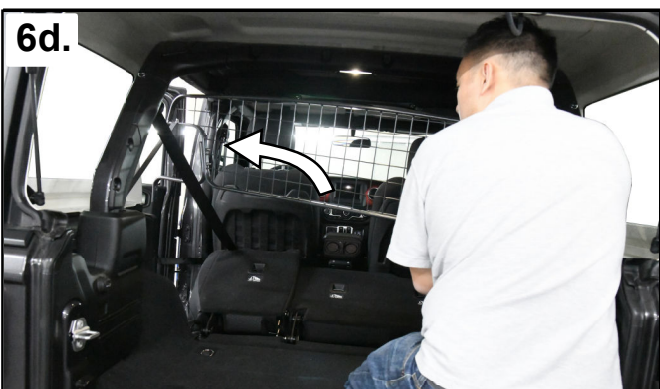

TDG 1612

FITTING INSTRUCTION / INSTRUCTION DE MONTAGE / EINBAUANLEITUNG /
ISTRUZIONI PER L'USO / INSTRUCCIONES DE MONTAJE / MONTAGEHANDLEIDING

JEEP WRANGLER

DOG GUARD / GRILLE PROTECTRICE POUR CHIEN / HUNDEGITTER /
RIPARO PER CANI / DEFENSA PARA PERROS / HONDEREK