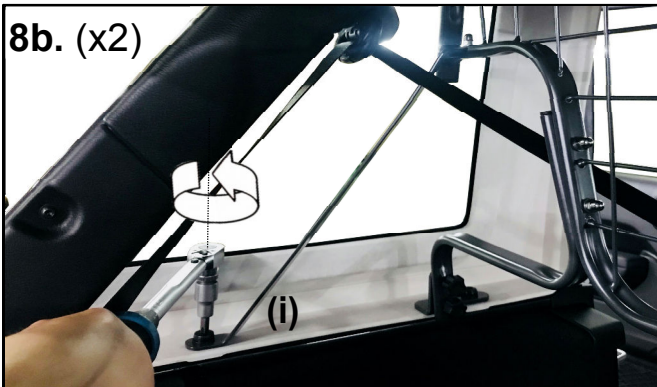

TDG 1612

FITTING INSTRUCTION / INSTRUCTION DE MONTAGE / EINBAUANLEITUNG /
ISTRUZIONI PER L'USO / INSTRUCCIONES DE MONTAJE / MONTAGEHANDLEIDING

JEEP WRANGLER

DOG GUARD / GRILLE PROTECTRICE POUR CHIEN / HUNDEGITTER /
RIPARO PER CANI / DEFENSA PARA PERROS / HONDEREK