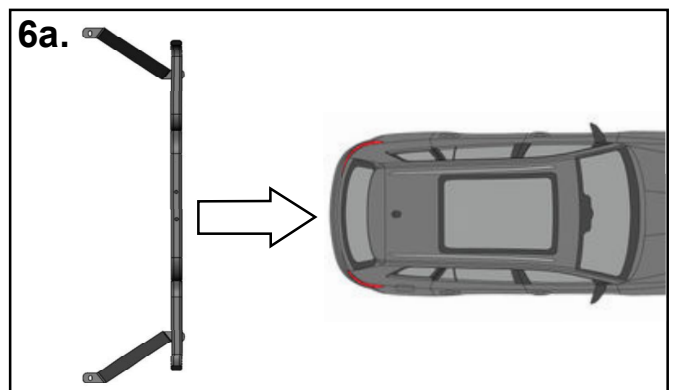

TDG 1612

FITTING INSTRUCTION / INSTRUCTION DE MONTAGE / EINBAUANLEITUNG /
ISTRUZIONI PER L'USO / INSTRUCCIONES DE MONTAJE / MONTAGEHANDLEIDING

JEEP WRANGLER

DOG GUARD / GRILLE PROTECTRICE POUR CHIEN / HUNDEGITTER /
RIPARO PER CANI / DEFENSA PARA PERROS / HONDEREK