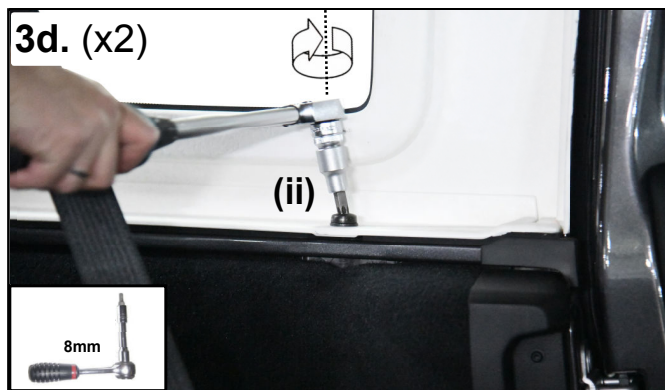

TDG 1612

FITTING INSTRUCTION / INSTRUCTION DE MONTAGE / EINBAUANLEITUNG /
ISTRUZIONI PER L'USO / INSTRUCCIONES DE MONTAJE / MONTAGEHANDLEIDING

JEEP WRANGLER

DOG GUARD / GRILLE PROTECTRICE POUR CHIEN / HUNDEGITTER /
RIPARO PER CANI / DEFENSA PARA PERROS / HONDEREK