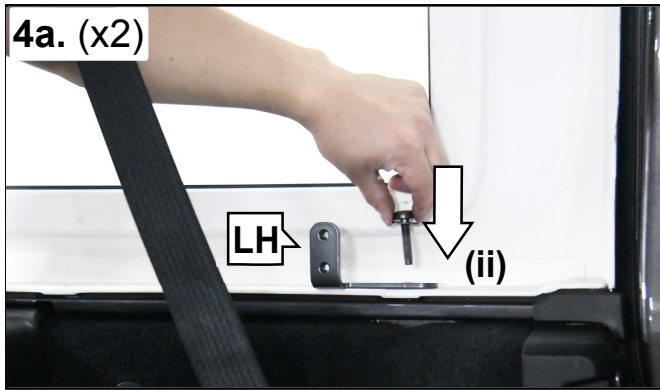

TDG 1612

FITTING INSTRUCTION / INSTRUCTION DE MONTAGE / EINBAUANLEITUNG /
ISTRUZIONI PER L'USO / INSTRUCCIONES DE MONTAJE / MONTAGEHANDLEIDING

JEEP WRANGLER

DOG GUARD / GRILLE PROTECTRICE POUR CHIEN / HUNDEGITTER /
RIPARO PER CANI / DEFENSA PARA PERROS / HONDEREK