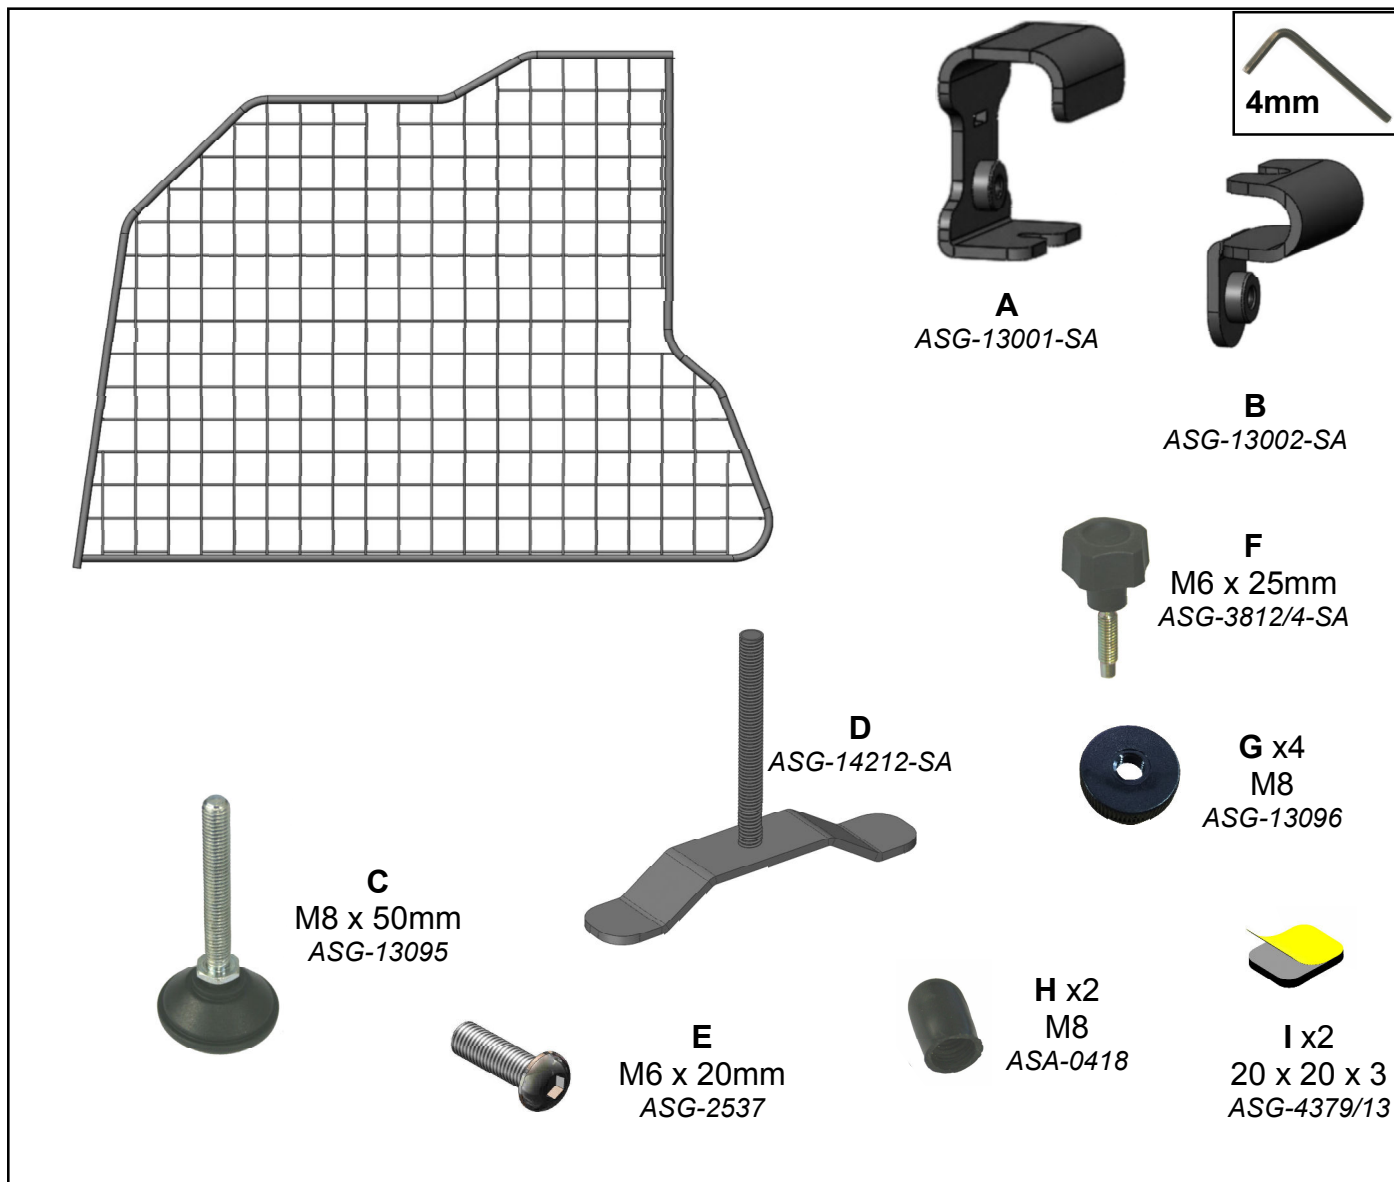

(50:50)

(60:40)