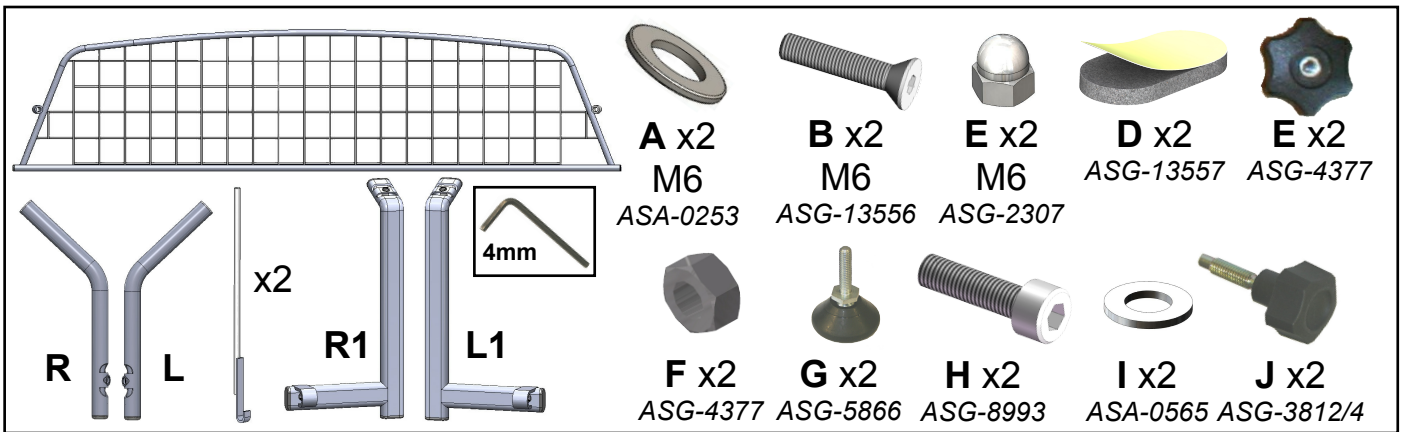

TDG 1518

FITTING INSTRUCTION / INSTRUCTION DE MONTAGE / EINBAUANLEITUNG /
ISTRUZIONI PER L'USO / INSTRUCCIONES DE MONTAJE / MONTAGEHANDLEIDING

Hyundai ix35

DOG GUARD / GRILLE PROTECTRICE POUR CHIEN / HUNDEGITTER /
RIPARO PER CANI / DEFENSA PARA PERROS / HONDEREK