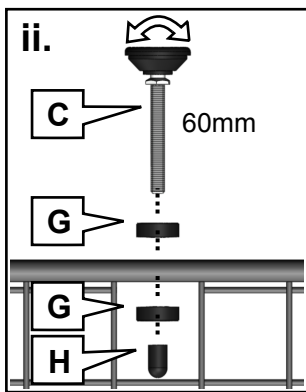

(60:40)

(50:50)

TDG 1511D

FITTING INSTRUCTION / INSTRUCTION DE MONTAGE / EINBAUANLEITUNG /
ISTRUZIONI PER L'USO / INSTRUCCIONES DE MONTAJE / MONTAGEHANDLEIDING

VW PASSAT ESTATE 2015- SUNROOF

DOG GUARD / GRILLE PROTECTRICE POUR CHIEN / HUNDEGITTER /
RIPARO PER CANI / DEFENSA PARA PERROS / HONDEREK