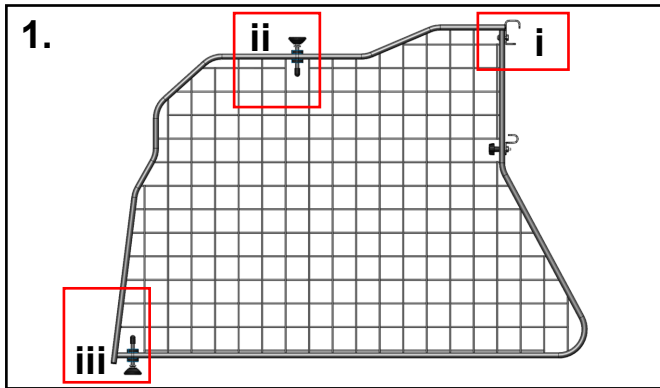

(60:40)

(50:50)

TDG 1511D

FITTING INSTRUCTION / INSTRUCTION DE MONTAGE / EINBAUANLEITUNG /
ISTRUZIONI PER L'USO / INSTRUCCIONES DE MONTAJE / MONTAGEHANDLEIDING

VW PASSAT ESTATE 2015- SUNROOF

DOG GUARD / GRILLE PROTECTRICE POUR CHIEN / HUNDEGITTER /
RIPARO PER CANI / DEFENSA PARA PERROS / HONDEREK