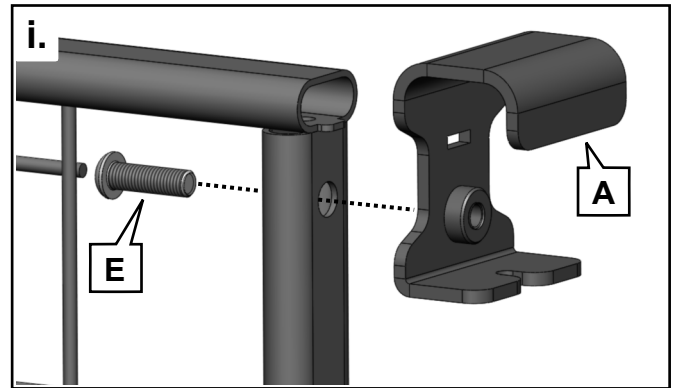

(60:40)

(50:50)

TDG 1511D

FITTING INSTRUCTION / INSTRUCTION DE MONTAGE / EINBAUANLEITUNG /
ISTRUZIONI PER L'USO / INSTRUCCIONES DE MONTAJE / MONTAGEHANDLEIDING

VW PASSAT ESTATE 2015- SUNROOF

DOG GUARD / GRILLE PROTECTRICE POUR CHIEN / HUNDEGITTER /
RIPARO PER CANI / DEFENSA PARA PERROS / HONDEREK