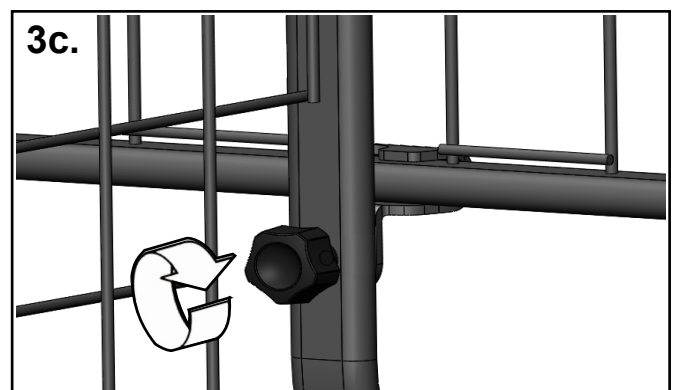

(60:40)

(50:50)

TDG 1511D

FITTING INSTRUCTION / INSTRUCTION DE MONTAGE / EINBAUANLEITUNG /
ISTRUZIONI PER L'USO / INSTRUCCIONES DE MONTAJE / MONTAGEHANDLEIDING

VW PASSAT ESTATE 2015- SUNROOF

DOG GUARD / GRILLE PROTECTRICE POUR CHIEN / HUNDEGITTER /
RIPARO PER CANI / DEFENSA PARA PERROS / HONDEREK