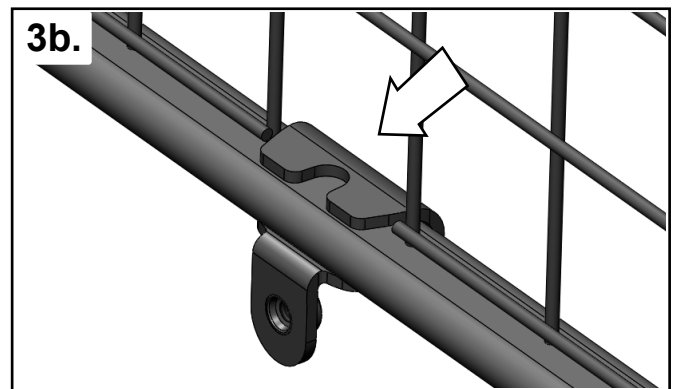

(60:40)

(50:50)

TDG 1511D

FITTING INSTRUCTION / INSTRUCTION DE MONTAGE / EINBAUANLEITUNG /
ISTRUZIONI PER L'USO / INSTRUCCIONES DE MONTAJE / MONTAGEHANDLEIDING

VW PASSAT ESTATE 2015- SUNROOF

DOG GUARD / GRILLE PROTECTRICE POUR CHIEN / HUNDEGITTER /
RIPARO PER CANI / DEFENSA PARA PERROS / HONDEREK