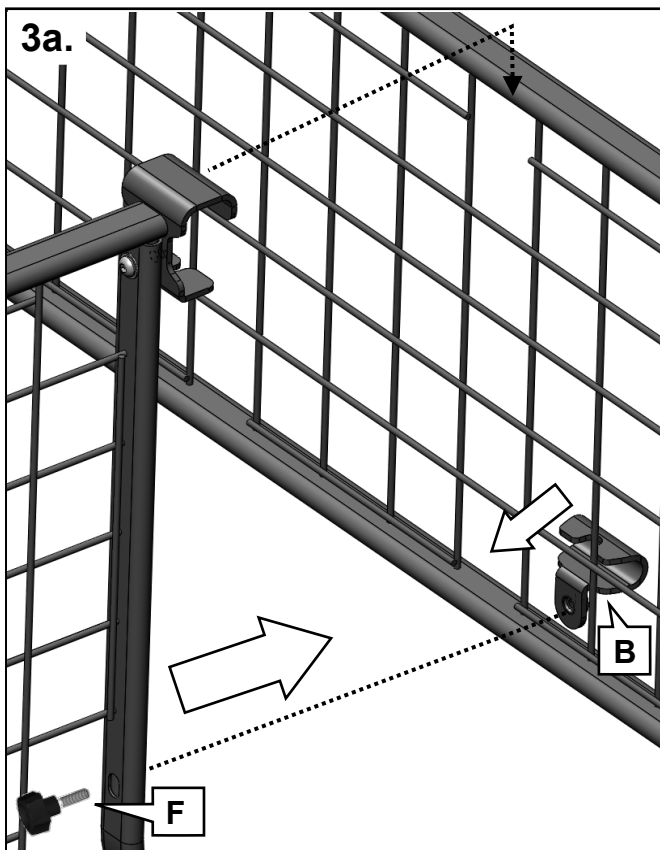

(60:40)

(50:50)

TDG 1511D

FITTING INSTRUCTION / INSTRUCTION DE MONTAGE / EINBAUANLEITUNG /
ISTRUZIONI PER L'USO / INSTRUCCIONES DE MONTAJE / MONTAGEHANDLEIDING

VW PASSAT ESTATE 2015- SUNROOF

DOG GUARD / GRILLE PROTECTRICE POUR CHIEN / HUNDEGITTER /
RIPARO PER CANI / DEFENSA PARA PERROS / HONDEREK