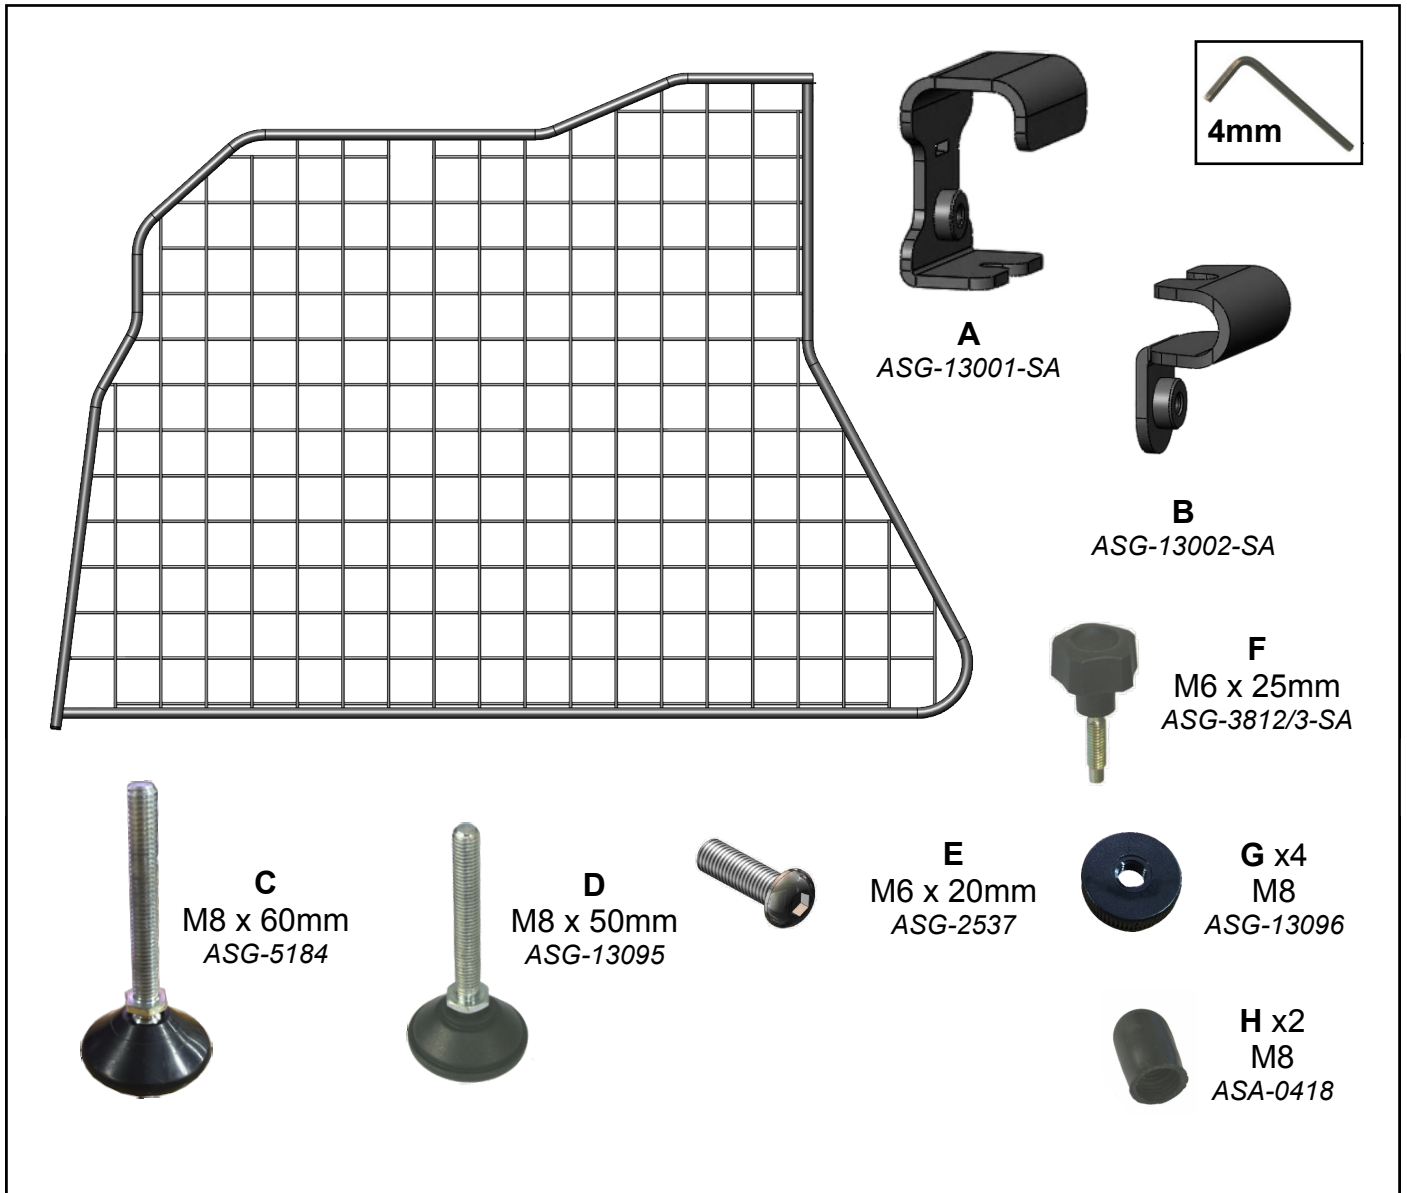

TDG 1511D

FITTING INSTRUCTION / INSTRUCTION DE MONTAGE / EINBAUANLEITUNG /
ISTRUZIONI PER L'USO / INSTRUCCIONES DE MONTAJE / MONTAGEHANDLEIDING

VW PASSAT ESTATE 2015- SUNROOF

DOG GUARD / GRILLE PROTECTRICE POUR CHIEN / HUNDEGITTER /
RIPARO PER CANI / DEFENSA PARA PERROS / HONDEREK

(60:40)

(50:50)

TDG 1511D

FITTING INSTRUCTION / INSTRUCTION DE MONTAGE / EINBAUANLEITUNG /
ISTRUZIONI PER L'USO / INSTRUCCIONES DE MONTAJE / MONTAGEHANDLEIDING

VW PASSAT ESTATE 2015- SUNROOF

DOG GUARD / GRILLE PROTECTRICE POUR CHIEN / HUNDEGITTER /
RIPARO PER CANI / DEFENSA PARA PERROS / HONDEREK