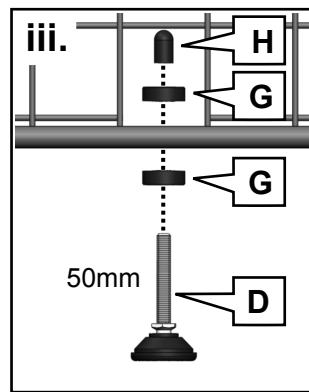

(60:40)

(50:50)

TDG 1511D

FITTING INSTRUCTION / INSTRUCTION DE MONTAGE / EINBAUANLEITUNG /
ISTRUZIONI PER L'USO / INSTRUCCIONES DE MONTAJE / MONTAGEHANDLEIDING

VW PASSAT ESTATE 2015- SUNROOF

DOG GUARD / GRILLE PROTECTRICE POUR CHIEN / HUNDEGITTER /
RIPARO PER CANI / DEFENSA PARA PERROS / HONDEREK