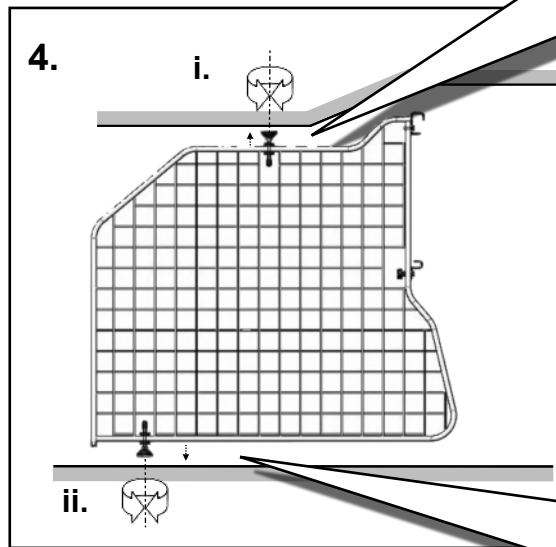

TDG 1489D

FITTING INSTRUCTION / INSTRUCTION DE MONTAGE / EINBAUANLEITUNG /
ISTRUZIONI PER L'USO / INSTRUCCIONES DE MONTAJE / MONTAGEHANDLEIDING

JEEP GRAND CHEROKEE DIVIDER

LUGGAGE PARTITION DIVIDER / PARTITION CENTALE DE COFFRE À BAGAGES /
ABTRENNUNG - GEPÄCKKRAUMGITTER / RED DE DIVISIÓN DEL MALETERO /
DIVISORIO CENTRALE BAGAGLIAIO / DE VERDELER VAN DE BAGAGEVERDELING

TDG 1489D

FITTING INSTRUCTION / INSTRUCTION DE MONTAGE / EINBAUANLEITUNG /
ISTRUZIONI PER L'USO / INSTRUCCIONES DE MONTAJE / MONTAGEHANDLEIDING

JEEP GRAND CHEROKEE DIVIDER

LUGGAGE PARTITION DIVIDER / PARTITION CENTALE DE COFFRE À BAGAGES /
ABTRENUNG - GEPÄCKKRAUMGITTER / RED DE DIVISIÓN DEL MALETERO /
DIVISORIO CENTRALE BAGAGLIAIO / DE VERDELER VAN DE BAGAGEVERDELING