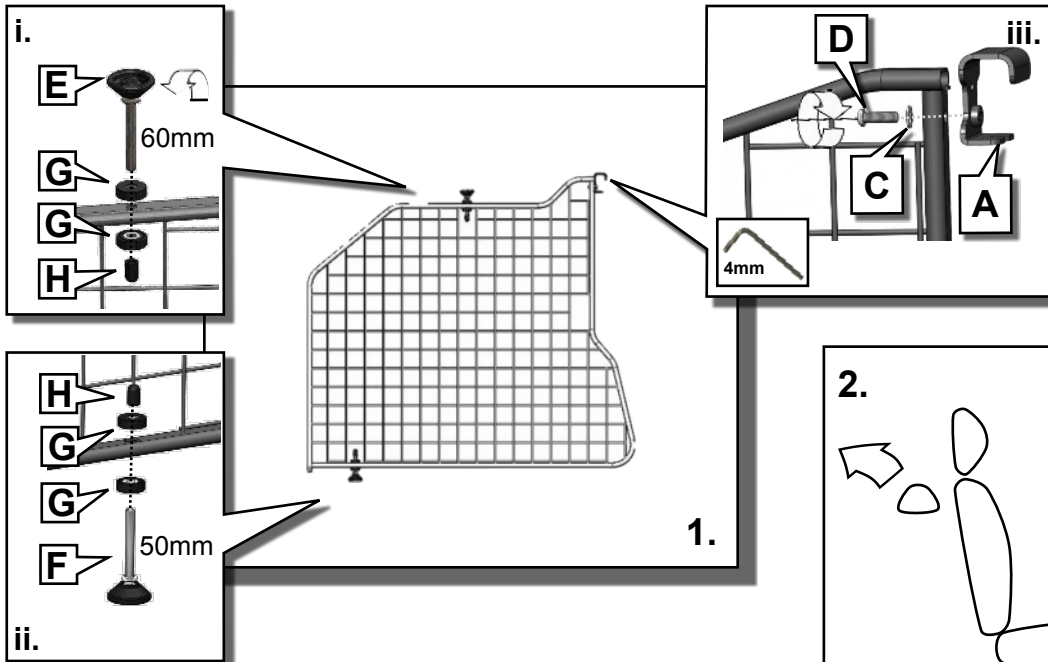

TDG 1489D

FITTING INSTRUCTION / INSTRUCTION DE MONTAGE / EINBAUANLEITUNG /
ISTRUZIONI PER L'USO / INSTRUCCIONES DE MONTAJE / MONTAGEHANDLEIDING

JEEP GRAND CHEROKEE DIVIDER

LUGGAGE PARTITION DIVIDER / PARTITION CENTALE DE COFFRE À BAGAGES /
ABTRENNUNG - GEPÄCKKRAUMGITTER / RED DE DIVISIÓN DEL MALETERO /
DIVISORIO CENTRALE BAGAGLIAIO / DE VERDELER VAN DE BAGAGEVERDELING

TDG 1489D

FITTING INSTRUCTION / INSTRUCTION DE MONTAGE / EINBAUANLEITUNG /
ISTRUZIONI PER L'USO / INSTRUCCIONES DE MONTAJE / MONTAGEHANDLEIDING

JEEP GRAND CHEROKEE DIVIDER

LUGGAGE PARTITION DIVIDER / PARTITION CENTALE DE COFFRE À BAGAGES /
ABTRENUNG - GEPÄCKKRAUMGITTER / RED DE DIVISIÓN DEL MALETERO /
DIVISORIO CENTRALE BAGAGLIAIO / DE VERDELER VAN DE BAGAGEVERDELING