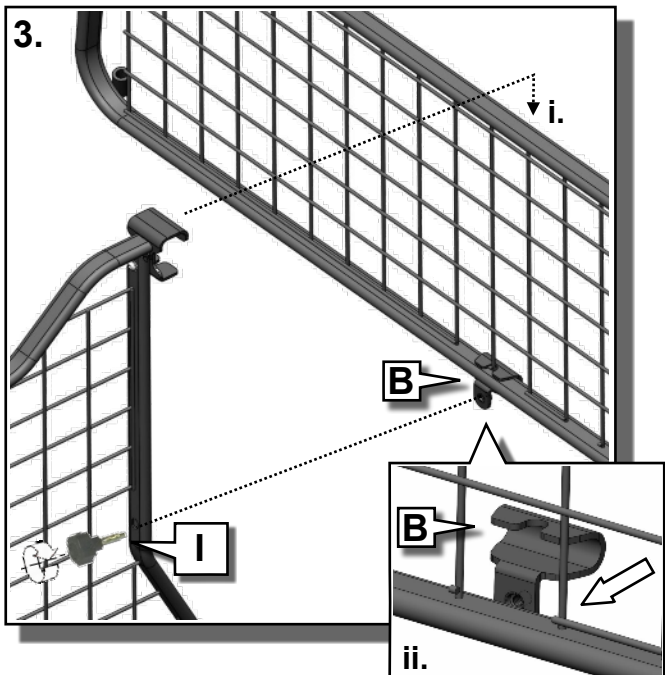

TDG 1489D

FITTING INSTRUCTION / INSTRUCTION DE MONTAGE / EINBAUANLEITUNG /
ISTRUZIONI PER L'USO / INSTRUCCIONES DE MONTAJE / MONTAGEHANDLEIDING

JEEP GRAND CHEROKEE DIVIDER

LUGGAGE PARTITION DIVIDER / PARTITION CENTALE DE COFFRE À BAGAGES /
ABTRENNUNG - GEPÄCKKRAUMGITTER / RED DE DIVISIÓN DEL MALETERO /
DIVISORIO CENTRALE BAGAGLIAIO / DE VERDELER VAN DE BAGAGEVERDELING

TDG 1489D

FITTING INSTRUCTION / INSTRUCTION DE MONTAGE / EINBAUANLEITUNG /
ISTRUZIONI PER L'USO / INSTRUCCIONES DE MONTAJE / MONTAGEHANDLEIDING

JEEP GRAND CHEROKEE DIVIDER

LUGGAGE PARTITION DIVIDER / PARTITION CENTALE DE COFFRE À BAGAGES /
ABTRENUNG - GEPÄCKKRAUMGITTER / RED DE DIVISIÓN DEL MALETERO /
DIVISORIO CENTRALE BAGAGLIAIO / DE VERDELER VAN DE BAGAGEVERDELING