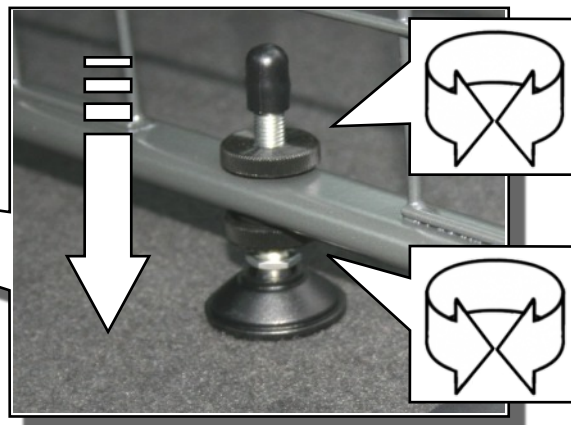

TDG 1489D

FITTING INSTRUCTION / INSTRUCTION DE MONTAGE / EINBAUANLEITUNG /
ISTRUZIONI PER L'USO / INSTRUCCIONES DE MONTAJE / MONTAGEHANDLEIDING

JEEP GRAND CHEROKEE DIVIDER

LUGGAGE PARTITION DIVIDER / PARTITION CENTALE DE COFFRE À BAGAGES /
ABTRENNUNG - GEPÄCKKRAUMGITTER / RED DE DIVISIÓN DEL MALETERO /
DIVISORIO CENTRALE BAGAGLIAIO / DE VERDELER VAN DE BAGAGEVERDELING

TDG 1489D

FITTING INSTRUCTION / INSTRUCTION DE MONTAGE / EINBAUANLEITUNG /
ISTRUZIONI PER L'USO / INSTRUCCIONES DE MONTAJE / MONTAGEHANDLEIDING

JEEP GRAND CHEROKEE DIVIDER

LUGGAGE PARTITION DIVIDER / PARTITION CENTALE DE COFFRE À BAGAGES /
ABTRENUNG - GEPÄCKKRAUMGITTER / RED DE DIVISIÓN DEL MALETERO /
DIVISORIO CENTRALE BAGAGLIAIO / DE VERDELER VAN DE BAGAGEVERDELING