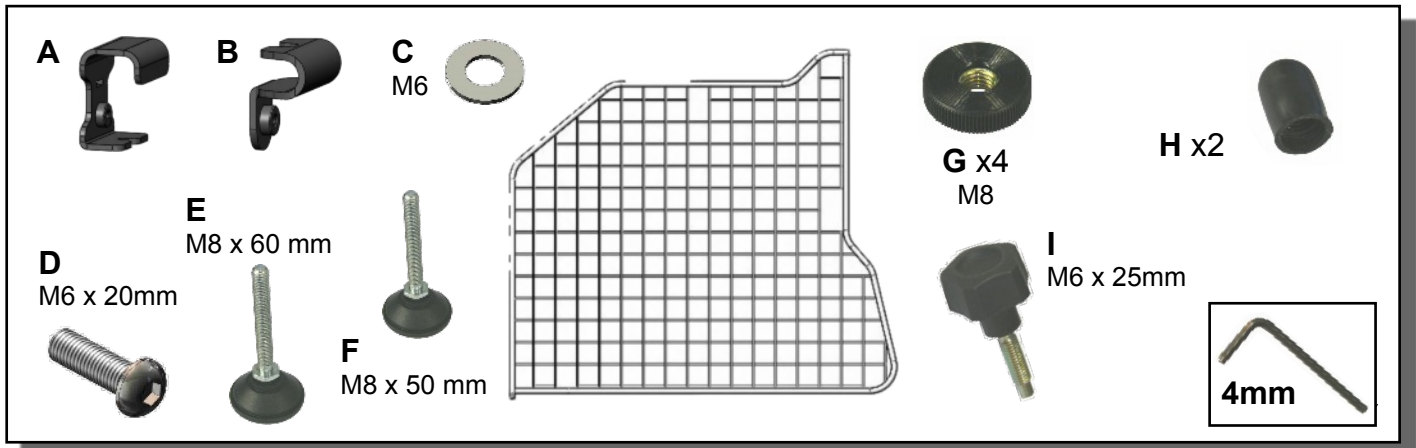

TDG 1489D

FITTING INSTRUCTION / INSTRUCTION DE MONTAGE / EINBAUANLEITUNG /
ISTRUZIONI PER L'USO / INSTRUCCIONES DE MONTAJE / MONTAGEHANDLEIDING

JEEP GRAND CHEROKEE DIVIDER

LUGGAGE PARTITION DIVIDER / PARTITION CENTALE DE COFFRE À BAGAGES /
ABTRENNUNG - GEPÄCKKRAUMGITTER / RED DE DIVISIÓN DEL MALETERO /
DIVISORIO CENTRALE BAGAGLIAIO / DE VERDELER VAN DE BAGAGEVERDELING

TDG 1489D

FITTING INSTRUCTION / INSTRUCTION DE MONTAGE / EINBAUANLEITUNG /
ISTRUZIONI PER L'USO / INSTRUCCIONES DE MONTAJE / MONTAGEHANDLEIDING

JEEP GRAND CHEROKEE DIVIDER

LUGGAGE PARTITION DIVIDER / PARTITION CENTALE DE COFFRE À BAGAGES /
ABTRENUNG - GEPÄCKKRAUMGITTER / RED DE DIVISIÓN DEL MALETERO /
DIVISORIO CENTRALE BAGAGLIAIO / DE VERDELER VAN DE BAGAGEVERDELING