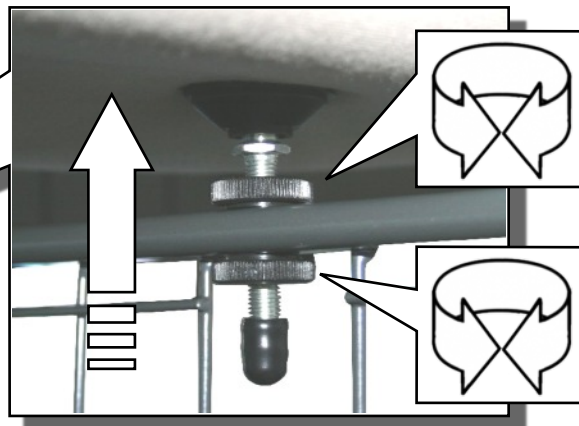

TDG 1489D

FITTING INSTRUCTION / INSTRUCTION DE MONTAGE / EINBAUANLEITUNG /
ISTRUZIONI PER L'USO / INSTRUCCIONES DE MONTAJE / MONTAGEHANDLEIDING

JEEP GRAND CHEROKEE DIVIDER

LUGGAGE PARTITION DIVIDER / PARTITION CENTALE DE COFFRE À BAGAGES /
ABTRENNUNG - GEPÄCKKRAUMGITTER / RED DE DIVISIÓN DEL MALETERO /
DIVISORIO CENTRALE BAGAGLIAIO / DE VERDELER VAN DE BAGAGEVERDELING

TDG 1489D

FITTING INSTRUCTION / INSTRUCTION DE MONTAGE / EINBAUANLEITUNG /
ISTRUZIONI PER L'USO / INSTRUCCIONES DE MONTAJE / MONTAGEHANDLEIDING

JEEP GRAND CHEROKEE DIVIDER

LUGGAGE PARTITION DIVIDER / PARTITION CENTALE DE COFFRE À BAGAGES /
ABTRENUNG - GEPÄCKKRAUMGITTER / RED DE DIVISIÓN DEL MALETERO /
DIVISORIO CENTRALE BAGAGLIAIO / DE VERDELER VAN DE BAGAGEVERDELING