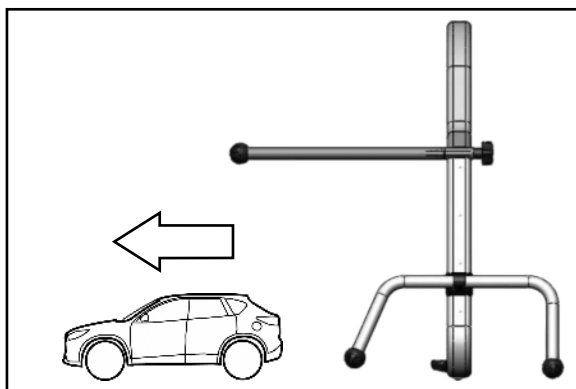

TDG 1489

FITTING INSTRUCTION / INSTRUCTION DE MONTAGE / EINBAUANLEITUNG /
ISTRUZIONI PER L'USO / INSTRUCCIONES DE MONTAJE / MONTAGEHANDLEIDING

JEEP GRAND CHEROKEE

DOG GUARD / GRILLE PROTECTRICE POUR CHIEN / HUNDEGITTER /
RIPARO PER CANI / DEFENSA PARA PERROS / HONDEREK

TDG 1489

FITTING INSTRUCTION / INSTRUCTION DE MONTAGE / EINBAUANLEITUNG /
ISTRUZIONI PER L'USO / INSTRUCCIONES DE MONTAJE / MONTAGEHANDLEIDUNG

JEEP GRAND CHEROKEE

DOG GUARD / GRILLE PROTECTRICE POUR CHIEN / HUNDEGITTER /
RIPARO PER CANI / DEFENSA PARA PERROS / HONDEREK