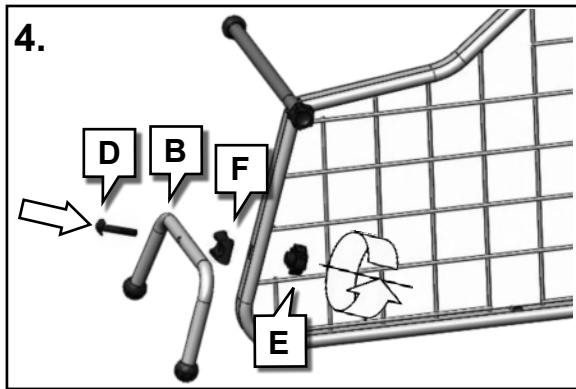

TDG 1489

FITTING INSTRUCTION / INSTRUCTION DE MONTAGE / EINBAUANLEITUNG /
ISTRUZIONI PER L'USO / INSTRUCCIONES DE MONTAJE / MONTAGEHANDLEIDING

JEEP GRAND CHEROKEE

DOG GUARD / GRILLE PROTECTRICE POUR CHIEN / HUNDEGITTER /
RIPARO PER CANI / DEFENSA PARA PERROS / HONDEREK

TDG 1489

FITTING INSTRUCTION / INSTRUCTION DE MONTAGE / EINBAUANLEITUNG /
ISTRUZIONI PER L'USO / INSTRUCCIONES DE MONTAJE / MONTAGEHANDLEIDUNG

JEEP GRAND CHEROKEE

DOG GUARD / GRILLE PROTECTRICE POUR CHIEN / HUNDEGITTER /
RIPARO PER CANI / DEFENSA PARA PERROS / HONDEREK