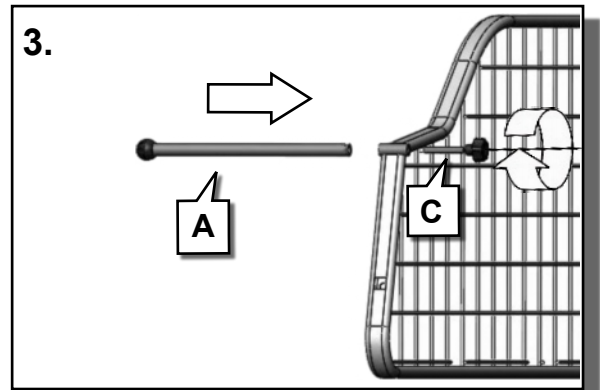

TDG 1489

FITTING INSTRUCTION / INSTRUCTION DE MONTAGE / EINBAUANLEITUNG /
ISTRUZIONI PER L'USO / INSTRUCCIONES DE MONTAJE / MONTAGEHANDLEIDING

JEEP GRAND CHEROKEE

DOG GUARD / GRILLE PROTECTRICE POUR CHIEN / HUNDEGITTER /
RIPARO PER CANI / DEFENSA PARA PERROS / HONDEREK

TDG 1489

FITTING INSTRUCTION / INSTRUCTION DE MONTAGE / EINBAUANLEITUNG /
ISTRUZIONI PER L'USO / INSTRUCCIONES DE MONTAJE / MONTAGEHANDLEIDUNG

JEEP GRAND CHEROKEE

DOG GUARD / GRILLE PROTECTRICE POUR CHIEN / HUNDEGITTER /
RIPARO PER CANI / DEFENSA PARA PERROS / HONDEREK