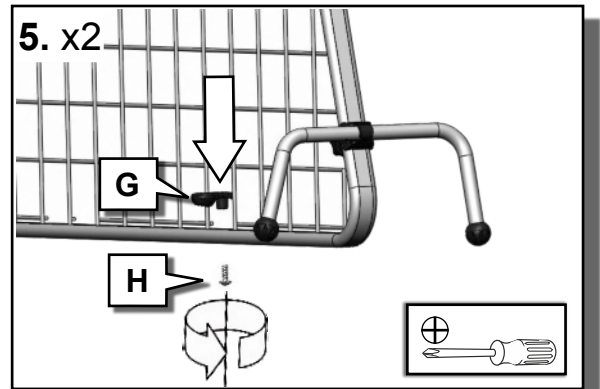

TDG 1489

FITTING INSTRUCTION / INSTRUCTION DE MONTAGE / EINBAUANLEITUNG /
ISTRUZIONI PER L'USO / INSTRUCCIONES DE MONTAJE / MONTAGEHANDLEIDING

JEEP GRAND CHEROKEE

DOG GUARD / GRILLE PROTECTRICE POUR CHIEN / HUNDEGITTER /
RIPARO PER CANI / DEFENSA PARA PERROS / HONDEREK

TDG 1489

FITTING INSTRUCTION / INSTRUCTION DE MONTAGE / EINBAUANLEITUNG /
ISTRUZIONI PER L'USO / INSTRUCCIONES DE MONTAJE / MONTAGEHANDLEIDUNG

JEEP GRAND CHEROKEE

DOG GUARD / GRILLE PROTECTRICE POUR CHIEN / HUNDEGITTER /
RIPARO PER CANI / DEFENSA PARA PERROS / HONDEREK