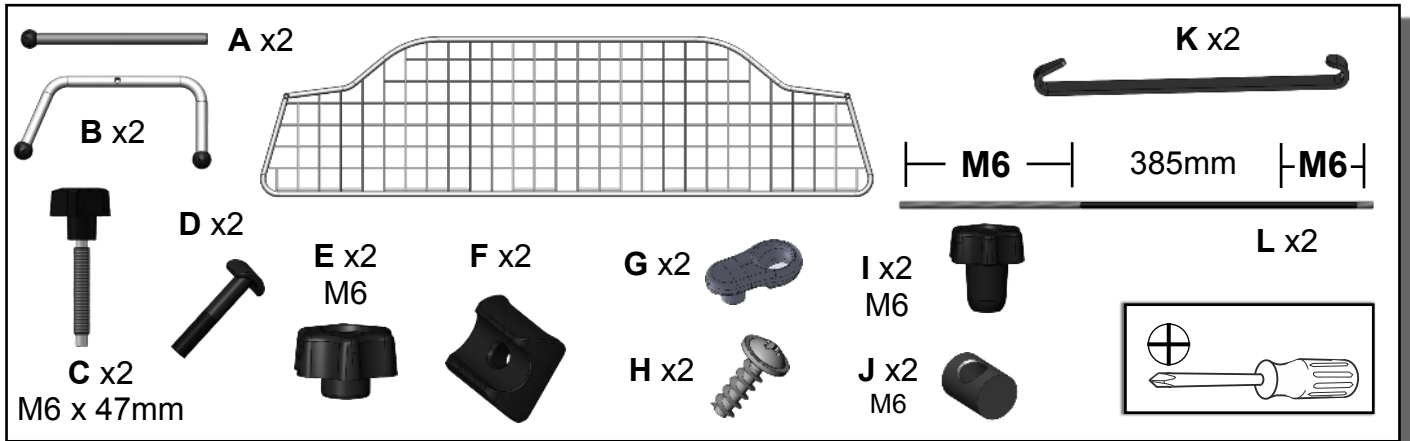

TDG 1489

FITTING INSTRUCTION / INSTRUCTION DE MONTAGE / EINBAUANLEITUNG /
ISTRUZIONI PER L'USO / INSTRUCCIONES DE MONTAJE / MONTAGEHANDLEIDING

JEEP GRAND CHEROKEE

DOG GUARD / GRILLE PROTECTRICE POUR CHIEN / HUNDEGITTER /
RIPARO PER CANI / DEFENSA PARA PERROS / HONDEREK

TDG 1489

FITTING INSTRUCTION / INSTRUCTION DE MONTAGE / EINBAUANLEITUNG /
ISTRUZIONI PER L'USO / INSTRUCCIONES DE MONTAJE / MONTAGEHANDLEIDUNG

JEEP GRAND CHEROKEE

DOG GUARD / GRILLE PROTECTRICE POUR CHIEN / HUNDEGITTER /
RIPARO PER CANI / DEFENSA PARA PERROS / HONDEREK