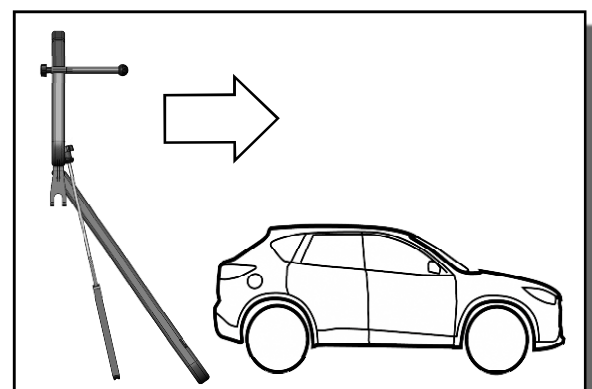

TDG 1482L

FITTING INSTRUCTION / INSTRUCTION DE MONTAGE / EINBAUANLEITUNG /
ISTRUZIONI PER L'USO / INSTRUCCIONES DE MONTAJE / MONTAGEHANDLEIDUNG

LAND ROVER DISCOVERY SPORT LOWER PARTITION

DOG GUARD / GRILLE PROTECTRICE POUR CHIEN /
HUNDEGITTER / RIPARO PER CANI /
DEFENSA PARA PERROS / HONDEREK