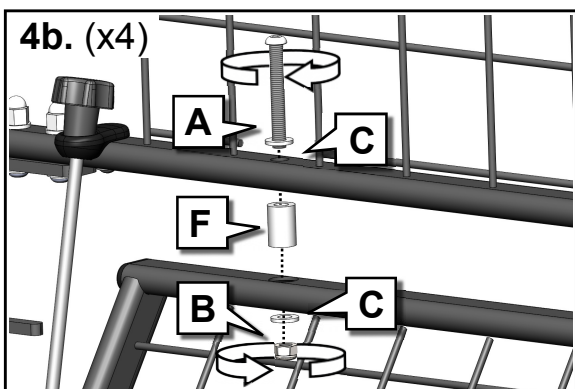

TDG 1482L

FITTING INSTRUCTION / INSTRUCTION DE MONTAGE / EINBAUANLEITUNG /
ISTRUZIONI PER L'USO / INSTRUCCIONES DE MONTAJE / MONTAGEHANDLEIDUNG

LAND ROVER DISCOVERY SPORT LOWER PARTITION

DOG GUARD / GRILLE PROTECTRICE POUR CHIEN /
HUNDEGITTER / RIPARO PER CANI /
DEFENSA PARA PERROS / HONDEREK

TDG 1482L

FITTING INSTRUCTION / INSTRUCTION DE MONTAGE / EINBAUANLEITUNG /
ISTRUZIONI PER L'USO / INSTRUCCIONES DE MONTAJE / MONTAGEHANDLEIDING

LAND ROVER DISCOVERY SPORT LOWER PARTITION

DOG GUARD / GRILLE PROTECTRICE POUR CHIEN /
HUNDEGITTER / RIPARO PER CANI /
DEFENSA PARA PERROS / HONDEREK