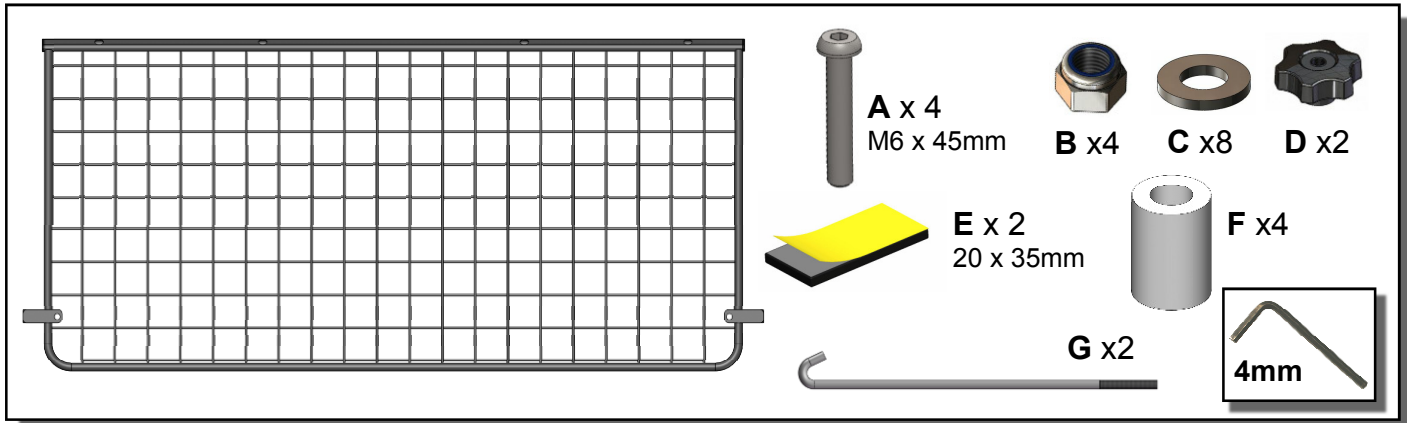

TDG 1482L

FITTING INSTRUCTION / INSTRUCTION DE MONTAGE / EINBAUANLEITUNG /
ISTRUZIONI PER L'USO / INSTRUCCIONES DE MONTAJE / MONTAGEHANDLEIDUNG

LAND ROVER DISCOVERY SPORT LOWER PARTITION

DOG GUARD / GRILLE PROTECTRICE POUR CHIEN /
HUNDEGITTER / RIPARO PER CANI /
DEFENSA PARA PERROS / HONDEREK

TDG 1482L

FITTING INSTRUCTION / INSTRUCTION DE MONTAGE / EINBAUANLEITUNG /
ISTRUZIONI PER L'USO / INSTRUCCIONES DE MONTAJE / MONTAGEHANDLEIDING

LAND ROVER DISCOVERY SPORT LOWER PARTITION

DOG GUARD / GRILLE PROTECTRICE POUR CHIEN /
HUNDEGITTER / RIPARO PER CANI /
DEFENSA PARA PERROS / HONDEREK