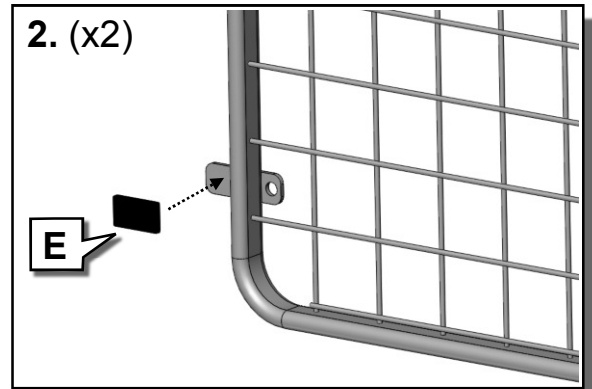

TDG 1482L

FITTING INSTRUCTION / INSTRUCTION DE MONTAGE / EINBAUANLEITUNG /
ISTRUZIONI PER L'USO / INSTRUCCIONES DE MONTAJE / MONTAGEHANDLEIDUNG

LAND ROVER DISCOVERY SPORT LOWER PARTITION

DOG GUARD / GRILLE PROTECTRICE POUR CHIEN /
HUNDEGITTER / RIPARO PER CANI /
DEFENSA PARA PERROS / HONDEREK

TDG 1482L

FITTING INSTRUCTION / INSTRUCTION DE MONTAGE / EINBAUANLEITUNG /
ISTRUZIONI PER L'USO / INSTRUCCIONES DE MONTAJE / MONTAGEHANDLEIDING

LAND ROVER DISCOVERY SPORT LOWER PARTITION

DOG GUARD / GRILLE PROTECTRICE POUR CHIEN /
HUNDEGITTER / RIPARO PER CANI /
DEFENSA PARA PERROS / HONDEREK