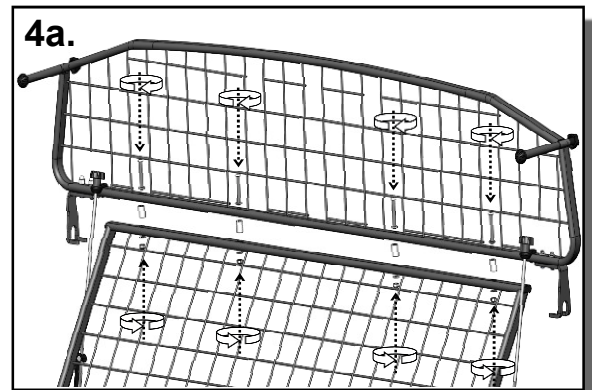

TDG 1482L

FITTING INSTRUCTION / INSTRUCTION DE MONTAGE / EINBAUANLEITUNG /
ISTRUZIONI PER L'USO / INSTRUCCIONES DE MONTAJE / MONTAGEHANDLEIDUNG

LAND ROVER DISCOVERY SPORT LOWER PARTITION

DOG GUARD / GRILLE PROTECTRICE POUR CHIEN /
HUNDEGITTER / RIPARO PER CANI /
DEFENSA PARA PERROS / HONDEREK

TDG 1482L

FITTING INSTRUCTION / INSTRUCTION DE MONTAGE / EINBAUANLEITUNG /
ISTRUZIONI PER L'USO / INSTRUCCIONES DE MONTAJE / MONTAGEHANDLEIDING

LAND ROVER DISCOVERY SPORT LOWER PARTITION

DOG GUARD / GRILLE PROTECTRICE POUR CHIEN /
HUNDEGITTER / RIPARO PER CANI /
DEFENSA PARA PERROS / HONDEREK