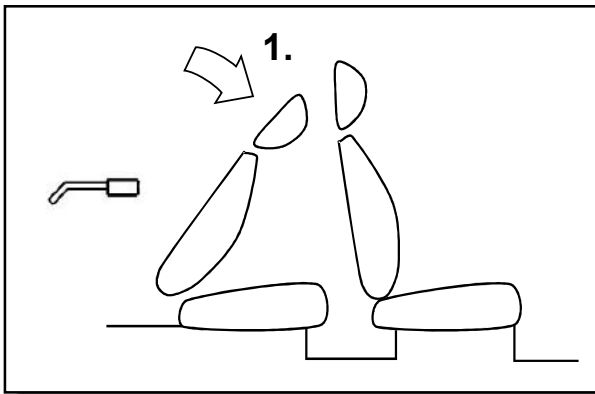

TDG 1478

FITTING INSTRUCTION / INSTRUCTION DE MONTAGE / EINBAUANLEITUNG /
ISTRUZIONI PER L'USO / INSTRUCCIONES DE MONTAJE / MONTAGEHANDLEIDING

TOYOTA AURIS TOURER (NON PANORAMIC)

DOG GUARD / GRILLE PROTECTRICE POUR CHIEN / HUNDEGITTER /
RIPARO PER CANI / DEFENSA PARA PERROS / HONDEREK