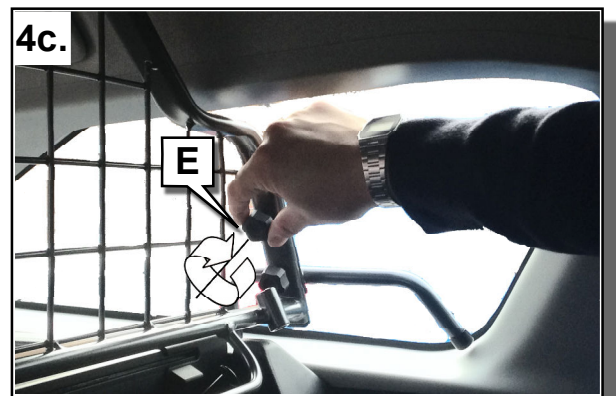

TDG 1478

FITTING INSTRUCTION / INSTRUCTION DE MONTAGE / EINBAUANLEITUNG /
ISTRUZIONI PER L'USO / INSTRUCCIONES DE MONTAJE / MONTAGEHANDLEIDING

TOYOTA AURIS TOURER (NON PANORAMIC)

DOG GUARD / GRILLE PROTECTRICE POUR CHIEN / HUNDEGITTER /
RIPARO PER CANI / DEFENSA PARA PERROS / HONDEREK