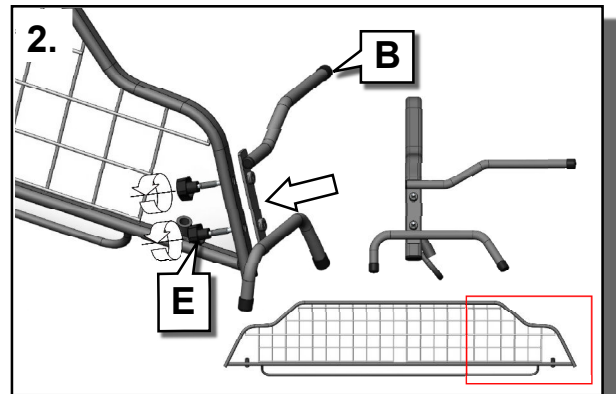

TDG 1478

FITTING INSTRUCTION / INSTRUCTION DE MONTAGE / EINBAUANLEITUNG /
ISTRUZIONI PER L'USO / INSTRUCCIONES DE MONTAJE / MONTAGEHANDLEIDING

TOYOTA AURIS TOURER (NON PANORAMIC)

DOG GUARD / GRILLE PROTECTRICE POUR CHIEN / HUNDEGITTER /
RIPARO PER CANI / DEFENSA PARA PERROS / HONDEREK