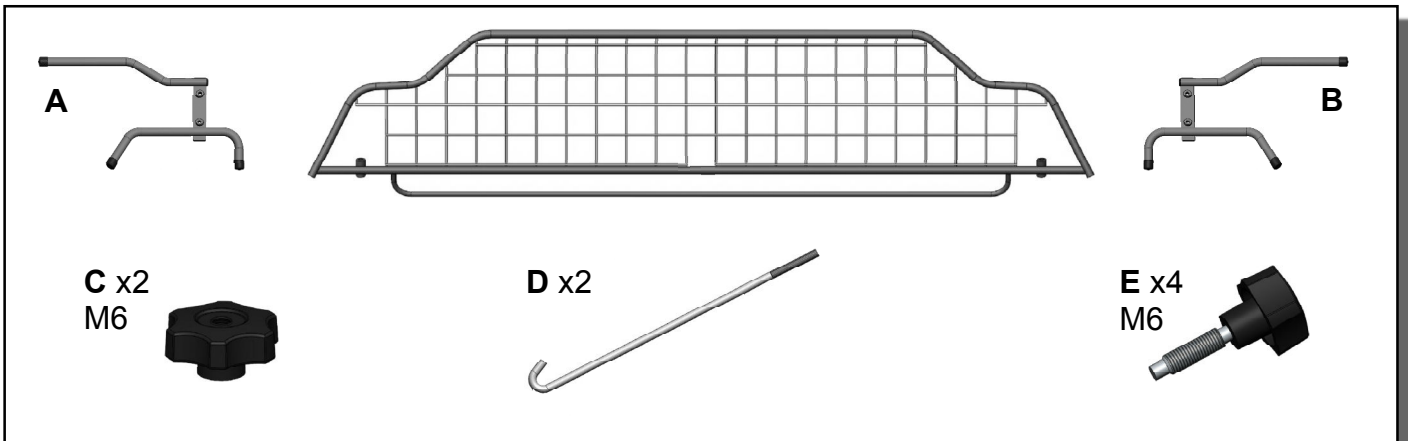

TDG 1478

FITTING INSTRUCTION / INSTRUCTION DE MONTAGE / EINBAUANLEITUNG /
ISTRUZIONI PER L'USO / INSTRUCCIONES DE MONTAJE / MONTAGEHANDLEIDING

TOYOTA AURIS TOURER (NON PANORAMIC)

DOG GUARD / GRILLE PROTECTRICE POUR CHIEN / HUNDEGITTER /
RIPARO PER CANI / DEFENSA PARA PERROS / HONDEREK