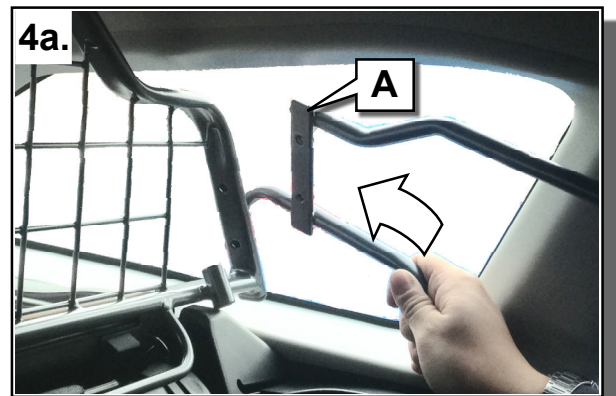

TDG 1478

FITTING INSTRUCTION / INSTRUCTION DE MONTAGE / EINBAUANLEITUNG /
ISTRUZIONI PER L'USO / INSTRUCCIONES DE MONTAJE / MONTAGEHANDLEIDING

TOYOTA AURIS TOURER (NON PANORAMIC)

DOG GUARD / GRILLE PROTECTRICE POUR CHIEN / HUNDEGITTER /
RIPARO PER CANI / DEFENSA PARA PERROS / HONDEREK