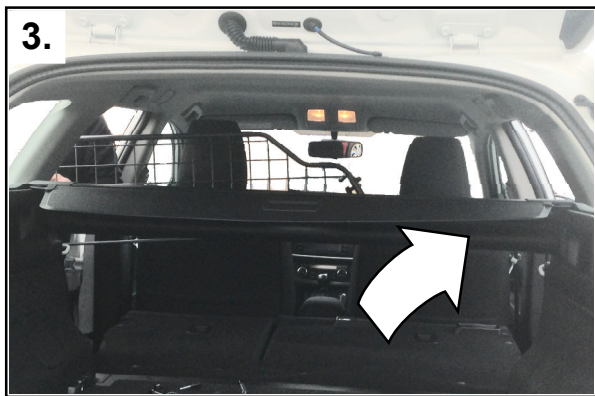

TDG 1478

FITTING INSTRUCTION / INSTRUCTION DE MONTAGE / EINBAUANLEITUNG /
ISTRUZIONI PER L'USO / INSTRUCCIONES DE MONTAJE / MONTAGEHANDLEIDING

TOYOTA AURIS TOURER (NON PANORAMIC)

DOG GUARD / GRILLE PROTECTRICE POUR CHIEN / HUNDEGITTER /
RIPARO PER CANI / DEFENSA PARA PERROS / HONDEREK