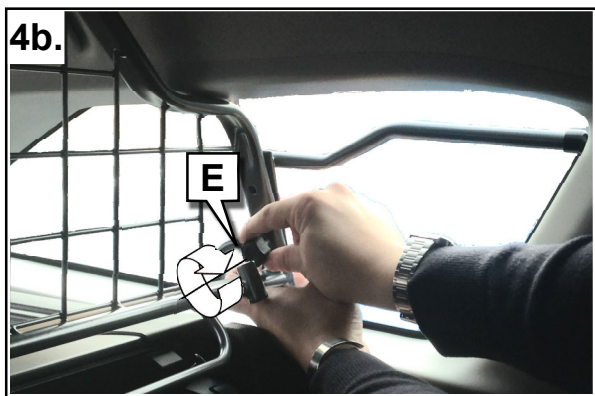

TDG 1478

FITTING INSTRUCTION / INSTRUCTION DE MONTAGE / EINBAUANLEITUNG /
ISTRUZIONI PER L'USO / INSTRUCCIONES DE MONTAJE / MONTAGEHANDLEIDING

TOYOTA AURIS TOURER (NON PANORAMIC)

DOG GUARD / GRILLE PROTECTRICE POUR CHIEN / HUNDEGITTER /
RIPARO PER CANI / DEFENSA PARA PERROS / HONDEREK