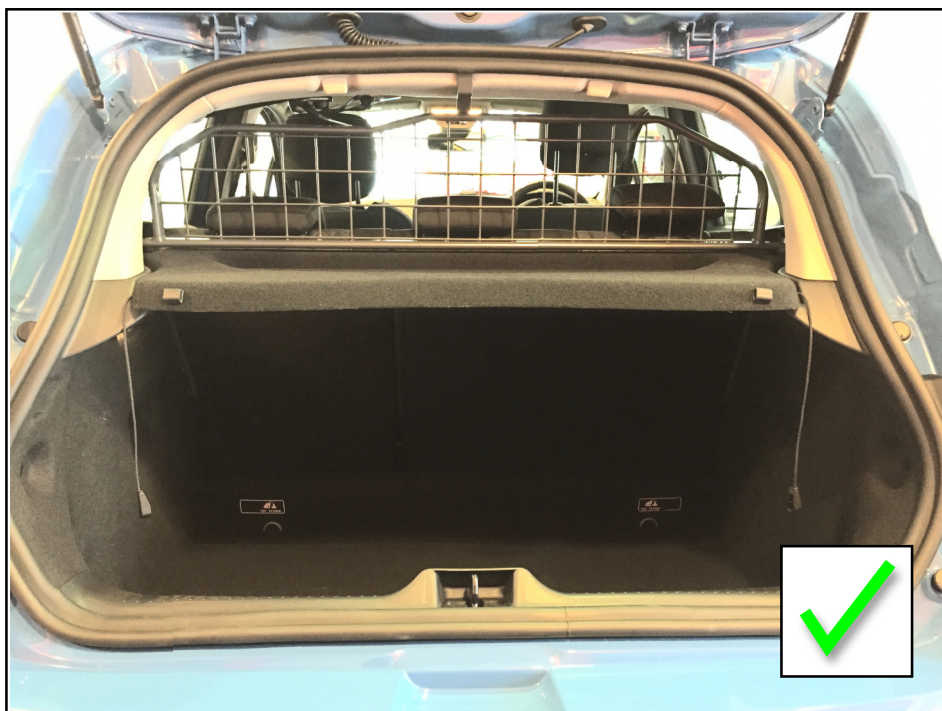

TDG 1477

FITTING INSTRUCTION / INSTRUCTION DE MONTAGE / EINBAUANLEITUNG /
ISTRUZIONI PER L'USO / INSTRUCCIONES DE MONTAJE / MONTAGEHANDLEIDING

RENAULT CLIO

DOG GUARD / GRILLE PROTECTRICE POUR CHIEN / HUNDEGITTER /
RIPARO PER CANI / DEFENSA PARA PERROS / HONDEREK