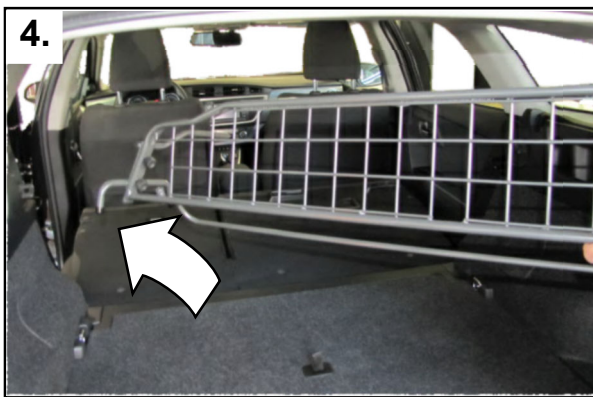

## TOYOTA AURIS TOURER PANOROMIC

DOG GUARD / GRILLE PROTECTRICE POUR CHIEN / HUNDEGITTER /  
RIPARO PER CANI / DEFENSA PARA PERROS / HONDEREK