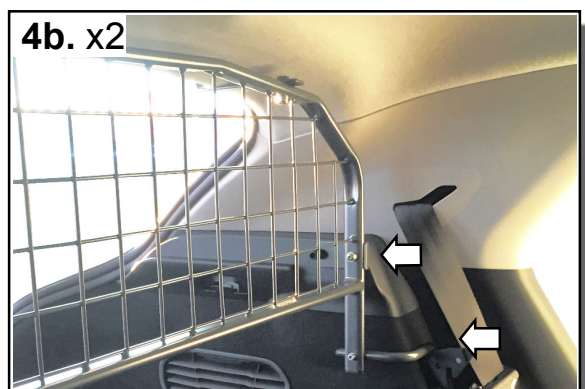

## CITROËN C4 CACTUS

DOG GUARD / GRILLE PROTECTRICE POUR CHIEN / HUNDEGITTER /  
RIPARO PER CANI / DEFENSA PARA PERROS / HONDEREK