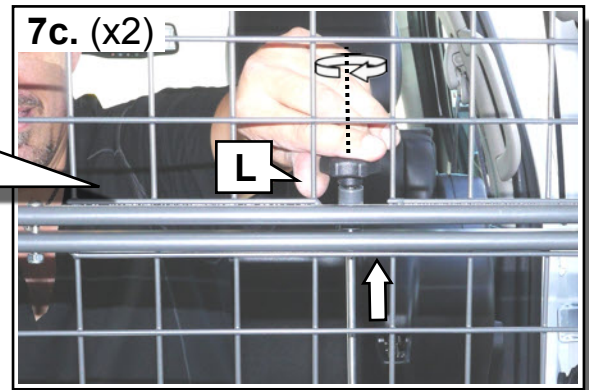

TDG 1433

FITTING INSTRUCTION / INSTRUCCION DE MONTAGE / EINBAUANLEITUNG /
ISTRUZIONI PER L'USO / INSTRUCCIONES DE MONTAJE / MONTAGEHANDLEIDUNG

CHEVROLET SUBURBAN

DOG GUARD / GRILLE PROTECTRICE POUR CHIEN / HUNDEGITTER /
RIPARO PER CANI / DEFENSA PARA PERROS / HONDEREK