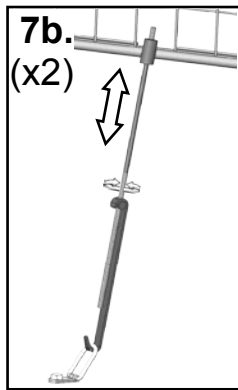

TDG 1433

FITTING INSTRUCTION / INSTRUCCION DE MONTAGE / EINBAUANLEITUNG /
ISTRUZIONI PER L'USO / INSTRUCCIONES DE MONTAJE / MONTAGEHANDLEIDUNG

CHEVROLET SUBURBAN

DOG GUARD / GRILLE PROTECTRICE POUR CHIEN / HUNDEGITTER /
RIPARO PER CANI / DEFENSA PARA PERROS / HONDEREK