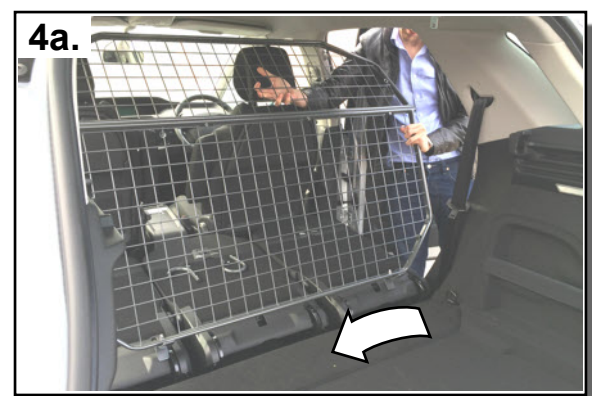

## CITROEN C4 PICASSO

DOG GUARD / GRILLE PROTECTRICE POUR CHIEN / HUNDEGITTER /  
RIPARO PER CANI / DEFENSA PARA PERROS / HONDEREK