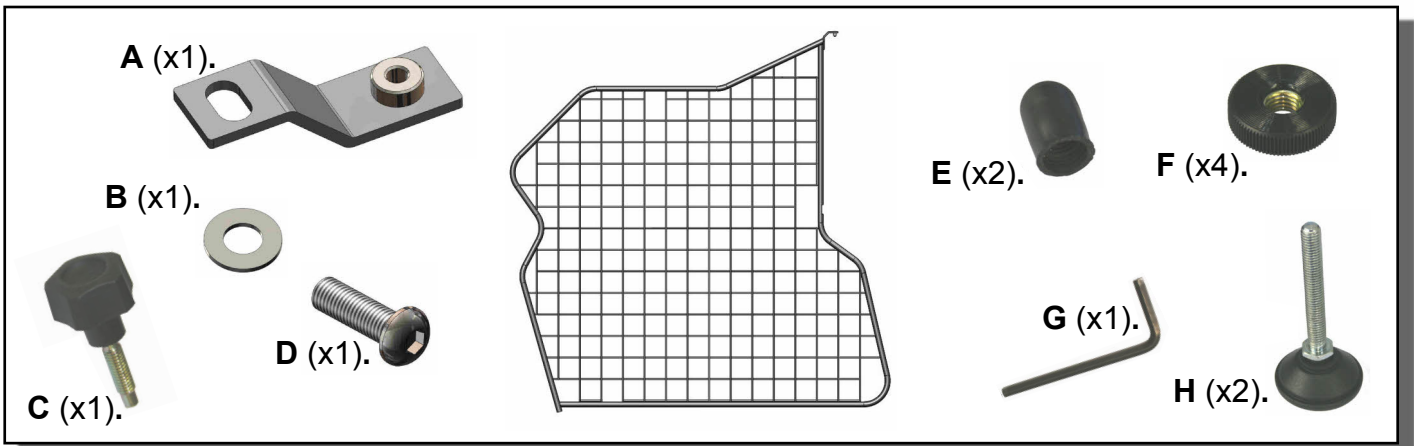

TDG 1411D

FITTING INSTRUCTION / INSTRUCCION DE MONTAGE / EINBAUANLEITUNG /
ISTRUZIONI PER L'USO / INSTRUCCIONES DE MONTAJE / MONTAGEHANDLEIDING

FORD KUGA (2013-)

Luggage partition divider / Partition centrale de coffre à bagages / Abtrennung - Gepäckraumgitter /
Red de división del maletero / Divisorio centrale bagagliaio / De verdeler van de bagageverdeling