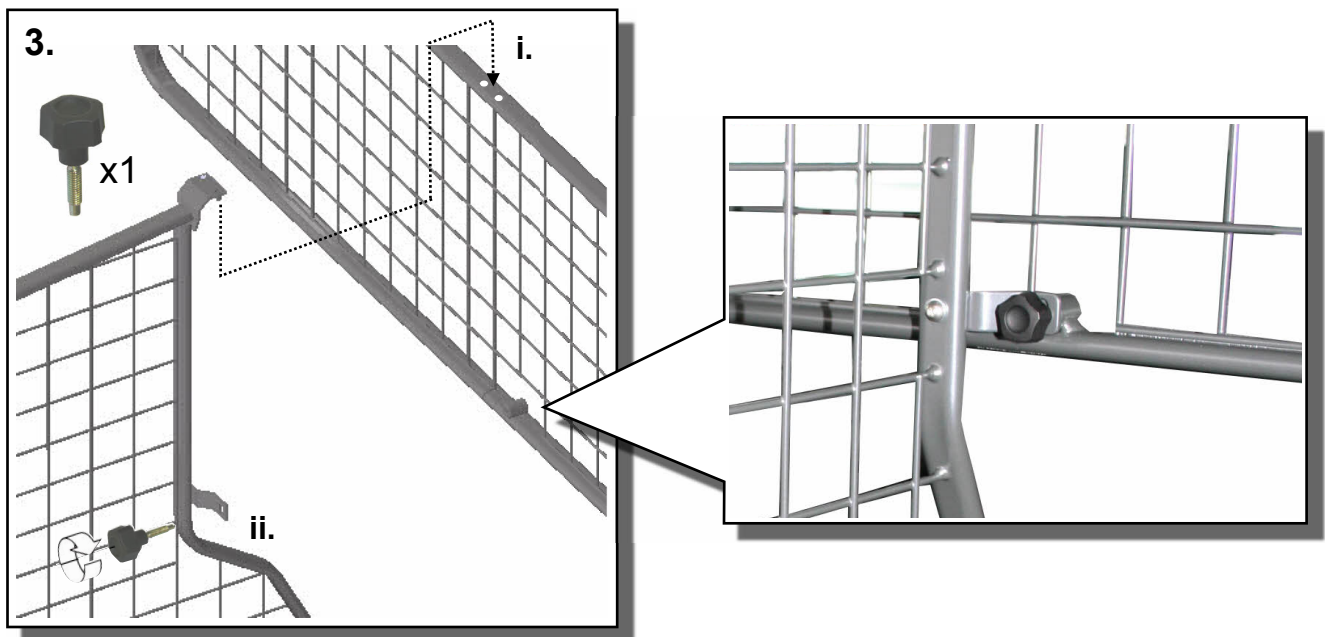

TDG 1411D

FITTING INSTRUCTION / INSTRUCCION DE MONTAGE / EINBAUANLEITUNG /
ISTRUZIONI PER L'USO / INSTRUCCIONES DE MONTAJE / MONTAGEHANDLEIDING

FORD KUGA (2013-)

Luggage partition divider / Partition centrale de coffre à bagages / Abtrennung - Gepäckraumgitter /
Red de división del maletero / Divisorio centrale bagagliaio / De verdeler van de bagageverdeling