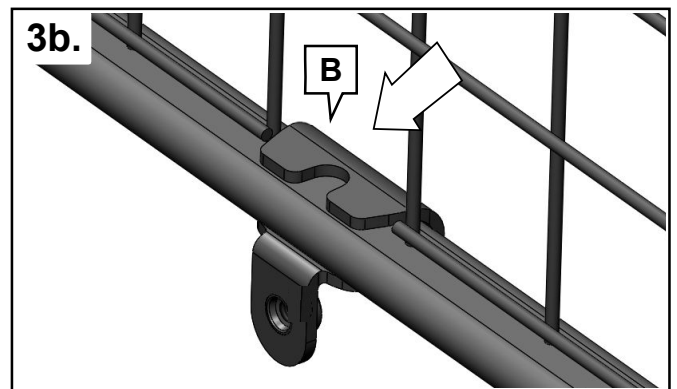

(50:50)

TDG 1402D

FITTING INSTRUCTION / INSTRUCTION DE MONTAGE / EINBAUANLEITUNG /
ISTRUZIONI PER L'USO / INSTRUCCIONES DE MONTAJE / MONTAGEHANDLEIDING

RENAULT CLIO ESTATE

LUGGAGE PARTITION DIVIDER / PARTITION CENTALE DE COFFRE À BAGAGES /
ABTRENUNG - GEPÄCKRAUMGITTER / RED DE DIVISIÓN DEL MALETERO /
DIVISORIO CENTRALE BAGAGLIAIO / DE VERDELER VAN DE BAGAGEVERDELING

TDG 1402D

FITTING INSTRUCTION / INSTRUCTION DE MONTAGE / EINBAUANLEITUNG /
ISTRUZIONI PER L'USO / INSTRUCCIONES DE MONTAJE / MONTAGEHANDLEIDING

RENAULT CLIO ESTATE

LUGGAGE PARTITION DIVIDER / PARTITION CENTALE DE COFFRE À BAGAGES /
ABTRENUNG - GEPÄCKKRAUMGITTER / RED DE DIVISIÓN DEL MALETERO /
DIVISORIO CENTRALE BAGAGLIAIO / DE VERDELER VAN DE BAGAGEVERDELING