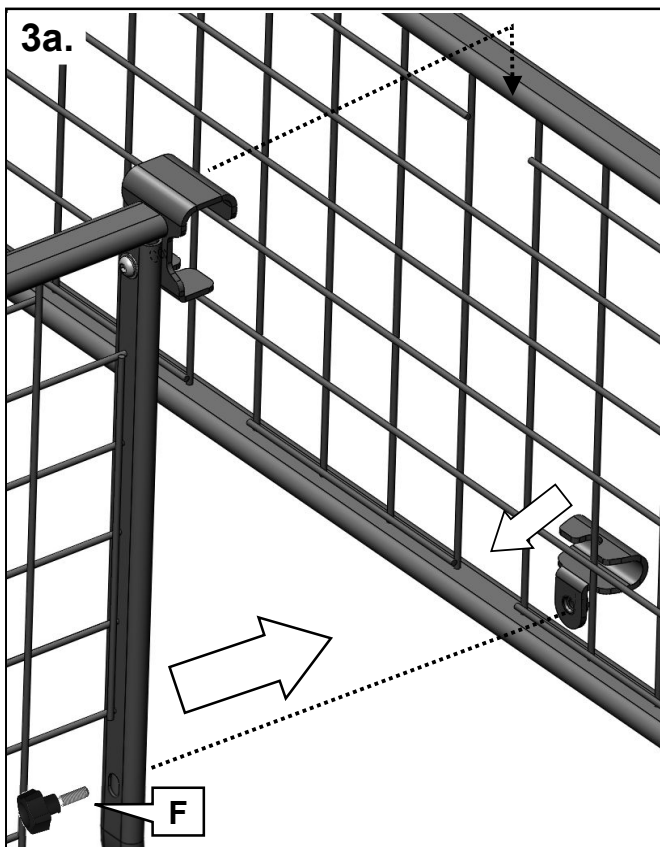

(50:50)

TDG 1402D

FITTING INSTRUCTION / INSTRUCTION DE MONTAGE / EINBAUANLEITUNG /
ISTRUZIONI PER L'USO / INSTRUCCIONES DE MONTAJE / MONTAGEHANDLEIDING

RENAULT CLIO ESTATE

LUGGAGE PARTITION DIVIDER / PARTITION CENTALE DE COFFRE À BAGAGES /
ABTRENUNG - GEPÄCKRAUMGITTER / RED DE DIVISIÓN DEL MALETERO /
DIVISORIO CENTRALE BAGAGLIAIO / DE VERDELER VAN DE BAGAGEVERDELING

TDG 1402D

FITTING INSTRUCTION / INSTRUCTION DE MONTAGE / EINBAUANLEITUNG /
ISTRUZIONI PER L'USO / INSTRUCCIONES DE MONTAJE / MONTAGEHANDLEIDING

RENAULT CLIO ESTATE

LUGGAGE PARTITION DIVIDER / PARTITION CENTALE DE COFFRE À BAGAGES /
ABTRENUNG - GEPÄCKKRAUMGITTER / RED DE DIVISIÓN DEL MALETERO /
DIVISORIO CENTRALE BAGAGLIAIO / DE VERDELER VAN DE BAGAGEVERDELING