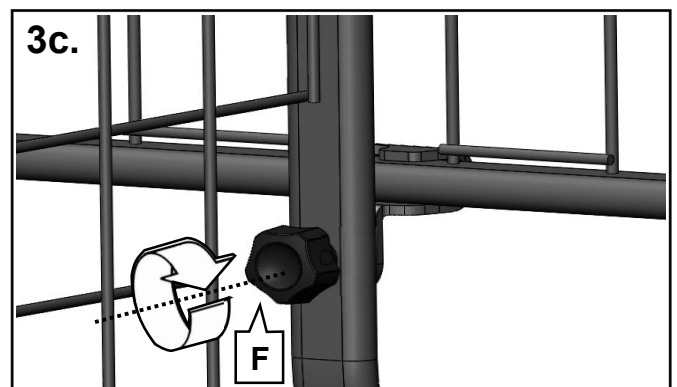

(50:50)

TDG 1402D

FITTING INSTRUCTION / INSTRUCTION DE MONTAGE / EINBAUANLEITUNG /
ISTRUZIONI PER L'USO / INSTRUCCIONES DE MONTAJE / MONTAGEHANDLEIDING

RENAULT CLIO ESTATE

LUGGAGE PARTITION DIVIDER / PARTITION CENTALE DE COFFRE À BAGAGES /
ABTRENUNG - GEPÄCKRAUMGITTER / RED DE DIVISIÓN DEL MALETERO /
DIVISORIO CENTRALE BAGAGLIAIO / DE VERDELER VAN DE BAGAGEVERDELING

TDG 1402D

FITTING INSTRUCTION / INSTRUCTION DE MONTAGE / EINBAUANLEITUNG /
ISTRUZIONI PER L'USO / INSTRUCCIONES DE MONTAJE / MONTAGEHANDLEIDING

RENAULT CLIO ESTATE

LUGGAGE PARTITION DIVIDER / PARTITION CENTALE DE COFFRE À BAGAGES /
ABTRENUNG - GEPÄCKKRAUMGITTER / RED DE DIVISIÓN DEL MALETERO /
DIVISORIO CENTRALE BAGAGLIAIO / DE VERDELER VAN DE BAGAGEVERDELING