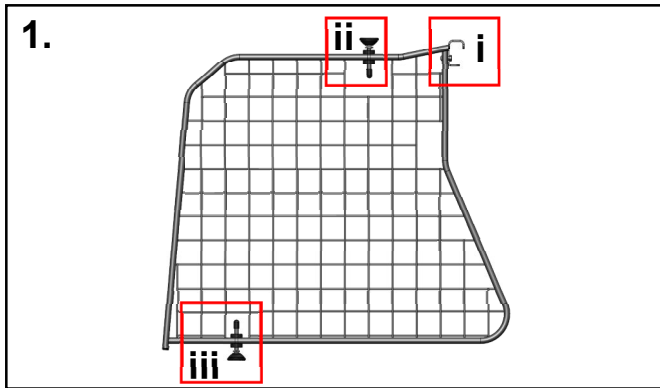

(50:50)

TDG 1402D

FITTING INSTRUCTION / INSTRUCTION DE MONTAGE / EINBAUANLEITUNG /
ISTRUZIONI PER L'USO / INSTRUCCIONES DE MONTAJE / MONTAGEHANDLEIDING

RENAULT CLIO ESTATE

LUGGAGE PARTITION DIVIDER / PARTITION CENTALE DE COFFRE À BAGAGES /
ABTRENUNG - GEPÄCKRAUMGITTER / RED DE DIVISIÓN DEL MALETERO /
DIVISORIO CENTRALE BAGAGLIAIO / DE VERDELER VAN DE BAGAGEVERDELING

TDG 1402D

FITTING INSTRUCTION / INSTRUCTION DE MONTAGE / EINBAUANLEITUNG /
ISTRUZIONI PER L'USO / INSTRUCCIONES DE MONTAJE / MONTAGEHANDLEIDING

RENAULT CLIO ESTATE

LUGGAGE PARTITION DIVIDER / PARTITION CENTALE DE COFFRE À BAGAGES /
ABTRENUNG - GEPÄCKKRAUMGITTER / RED DE DIVISIÓN DEL MALETERO /
DIVISORIO CENTRALE BAGAGLIAIO / DE VERDELER VAN DE BAGAGEVERDELING