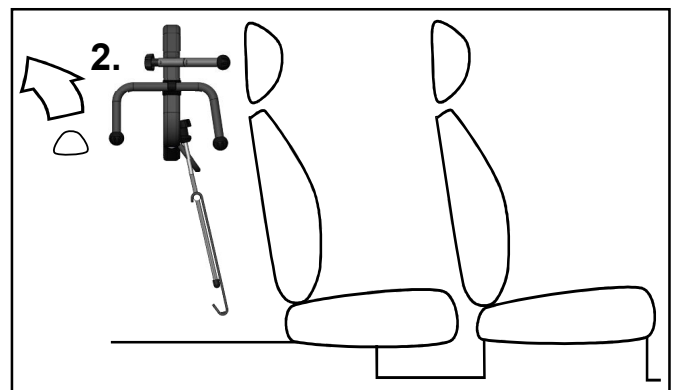

(50:50)

TDG 1402D

FITTING INSTRUCTION / INSTRUCTION DE MONTAGE / EINBAUANLEITUNG /
ISTRUZIONI PER L'USO / INSTRUCCIONES DE MONTAJE / MONTAGEHANDLEIDING

RENAULT CLIO ESTATE

LUGGAGE PARTITION DIVIDER / PARTITION CENTALE DE COFFRE À BAGAGES /
ABTRENUNG - GEPÄCKRAUMGITTER / RED DE DIVISIÓN DEL MALETERO /
DIVISORIO CENTRALE BAGAGLIAIO / DE VERDELER VAN DE BAGAGEVERDELING