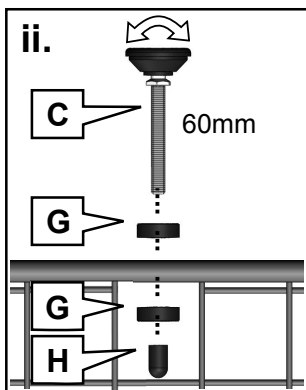

(50:50)

TDG 1402D

FITTING INSTRUCTION / INSTRUCTION DE MONTAGE / EINBAUANLEITUNG /
ISTRUZIONI PER L'USO / INSTRUCCIONES DE MONTAJE / MONTAGEHANDLEIDING

RENAULT CLIO ESTATE

LUGGAGE PARTITION DIVIDER / PARTITION CENTALE DE COFFRE À BAGAGES /
ABTRENUNG - GEPÄCKRAUMGITTER / RED DE DIVISIÓN DEL MALETERO /
DIVISORIO CENTRALE BAGAGLIAIO / DE VERDELER VAN DE BAGAGEVERDELING

TDG 1402D

FITTING INSTRUCTION / INSTRUCTION DE MONTAGE / EINBAUANLEITUNG /
ISTRUZIONI PER L'USO / INSTRUCCIONES DE MONTAJE / MONTAGEHANDLEIDING

RENAULT CLIO ESTATE

LUGGAGE PARTITION DIVIDER / PARTITION CENTALE DE COFFRE À BAGAGES /
ABTRENUNG - GEPÄCKKRAUMGITTER / RED DE DIVISIÓN DEL MALETERO /
DIVISORIO CENTRALE BAGAGLIAIO / DE VERDELER VAN DE BAGAGEVERDELING