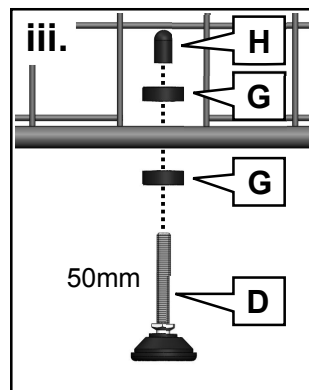

(50:50)

TDG 1402D

FITTING INSTRUCTION / INSTRUCTION DE MONTAGE / EINBAUANLEITUNG /
ISTRUZIONI PER L'USO / INSTRUCCIONES DE MONTAJE / MONTAGEHANDLEIDING

RENAULT CLIO ESTATE

LUGGAGE PARTITION DIVIDER / PARTITION CENTALE DE COFFRE À BAGAGES /
ABTRENUNG - GEPÄCKRAUMGITTER / RED DE DIVISIÓN DEL MALETERO /
DIVISORIO CENTRALE BAGAGLIAIO / DE VERDELER VAN DE BAGAGEVERDELING

TDG 1402D

FITTING INSTRUCTION / INSTRUCTION DE MONTAGE / EINBAUANLEITUNG /
ISTRUZIONI PER L'USO / INSTRUCCIONES DE MONTAJE / MONTAGEHANDLEIDING

RENAULT CLIO ESTATE

LUGGAGE PARTITION DIVIDER / PARTITION CENTALE DE COFFRE À BAGAGES /
ABTRENUNG - GEPÄCKKRAUMGITTER / RED DE DIVISIÓN DEL MALETERO /
DIVISORIO CENTRALE BAGAGLIAIO / DE VERDELER VAN DE BAGAGEVERDELING