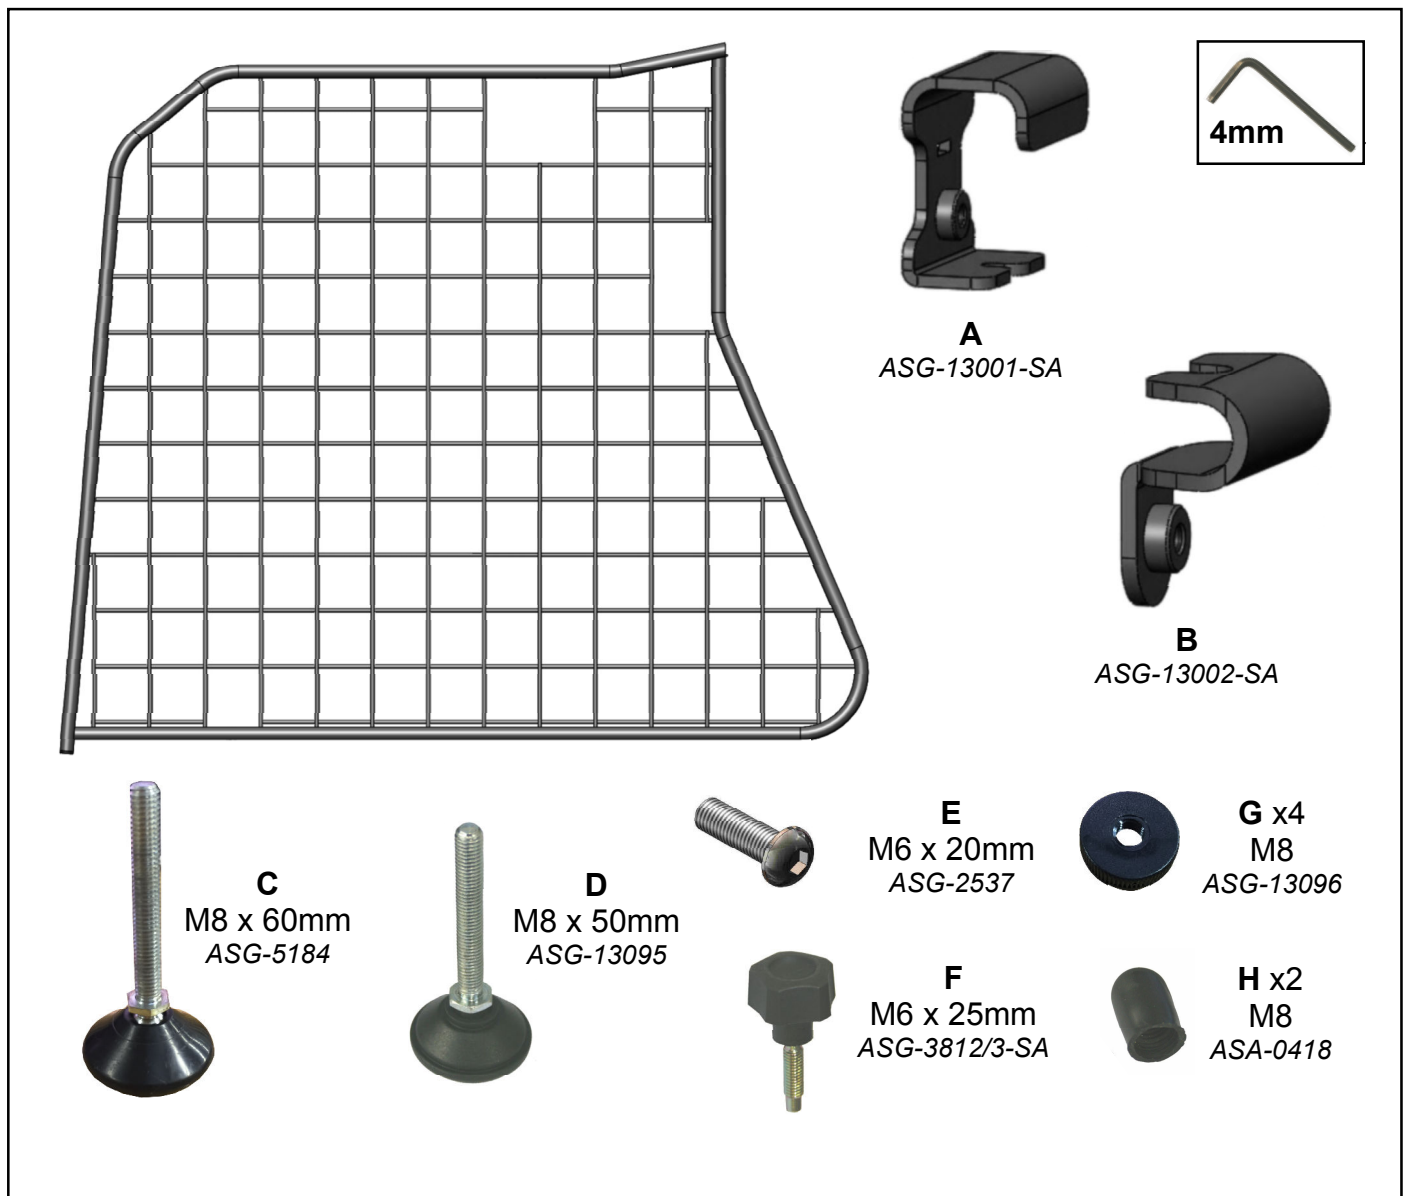

TDG 1402D

FITTING INSTRUCTION / INSTRUCTION DE MONTAGE / EINBAUANLEITUNG /
ISTRUZIONI PER L'USO / INSTRUCCIONES DE MONTAJE / MONTAGEHANDLEIDING

RENAULT CLIO ESTATE

LUGGAGE PARTITION DIVIDER / PARTITION CENTALE DE COFFRE À BAGAGES /
ABTRENUNG - GEPÄCKKRAUMGITTER / RED DE DIVISIÓN DEL MALETERO /
DIVISORIO CENTRALE BAGAGLIAIO / DE VERDELER VAN DE BAGAGEVERDELING

(50:50)

TDG 1402D

FITTING INSTRUCTION / INSTRUCTION DE MONTAGE / EINBAUANLEITUNG /
ISTRUZIONI PER L'USO / INSTRUCCIONES DE MONTAJE / MONTAGEHANDLEIDING

RENAULT CLIO ESTATE

LUGGAGE PARTITION DIVIDER / PARTITION CENTALE DE COFFRE À BAGAGES /
ABTRENUNG - GEPÄCKRAUMGITTER / RED DE DIVISIÓN DEL MALETERO /
DIVISORIO CENTRALE BAGAGLIAIO / DE VERDELER VAN DE BAGAGEVERDELING