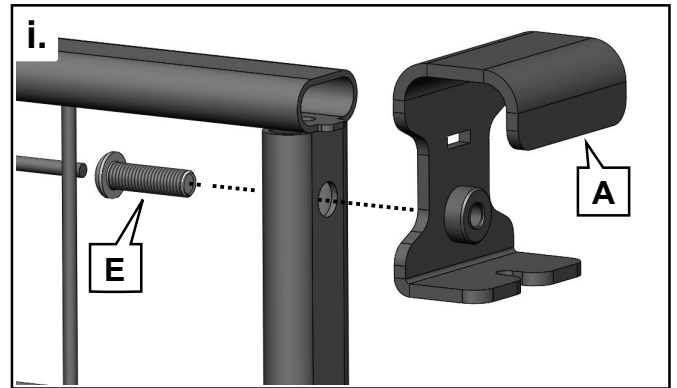

TDG 1402D

FITTING INSTRUCTION / INSTRUCTION DE MONTAGE / EINBAUANLEITUNG /
ISTRUZIONI PER L'USO / INSTRUCCIONES DE MONTAJE / MONTAGEHANDLEIDING

RENAULT CLIO ESTATE

LUGGAGE PARTITION DIVIDER / PARTITION CENTALE DE COFFRE À BAGAGES /
ABTRENUNG - GEPÄCKKRAUMGITTER / RED DE DIVISIÓN DEL MALETERO /
DIVISORIO CENTRALE BAGAGLIAIO / DE VERDELER VAN DE BAGAGEVERDELING

(50:50)

TDG 1402D

FITTING INSTRUCTION / INSTRUCTION DE MONTAGE / EINBAUANLEITUNG /
ISTRUZIONI PER L'USO / INSTRUCCIONES DE MONTAJE / MONTAGEHANDLEIDING

RENAULT CLIO ESTATE

LUGGAGE PARTITION DIVIDER / PARTITION CENTALE DE COFFRE À BAGAGES /
ABTRENUNG - GEPÄCKRAUMGITTER / RED DE DIVISIÓN DEL MALETERO /
DIVISORIO CENTRALE BAGAGLIAIO / DE VERDELER VAN DE BAGAGEVERDELING