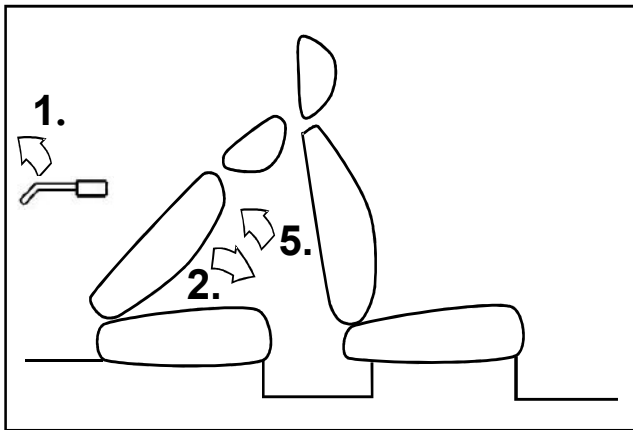

TDG 1383

FITTING INSTRUCTION / INSTRUCTION DE MONTAGE / EINBAUANLEITUNG /
ISTRUZIONI PER L'USO / INSTRUCCIONES DE MONTAJE / MONTAGEHANDLEIDING

VOLVO C30

DOG GUARD / GRILLE PROTECTRICE POUR CHIEN / HUNDEGITTER /
RIPARO PER CANI / DEFENSA PARA PERROS / HONDEREK

TDG 1383

FITTING INSTRUCTION / INSTRUCCION DE MONTAGE / EINBAUANLEITUNG /
ISTRUZIONI PER L'USO / INSTRUCCIONES DE MONTAJE / MONTAGEHANDLEIDING

VOLVO C30

DOG GUARD / GRILLE PROTECTRICE POUR CHIEN / HUNDEGITTER /
RIPARO PER CANI / DEFENSA PARA PERROS / HONDEREK