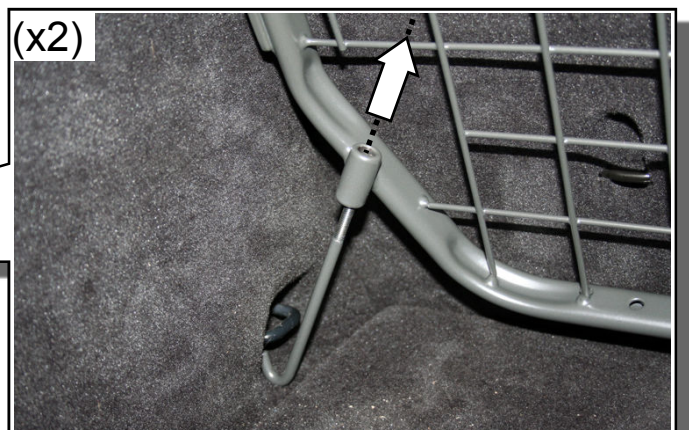

TDG 1383

FITTING INSTRUCTION / INSTRUCTION DE MONTAGE / EINBAUANLEITUNG /
ISTRUZIONI PER L'USO / INSTRUCCIONES DE MONTAJE / MONTAGEHANDLEIDING

VOLVO C30

DOG GUARD / GRILLE PROTECTRICE POUR CHIEN / HUNDEGITTER /
RIPARO PER CANI / DEFENSA PARA PERROS / HONDEREK

TDG 1383

FITTING INSTRUCTION / INSTRUCCION DE MONTAGE / EINBAUANLEITUNG /
ISTRUZIONI PER L'USO / INSTRUCCIONES DE MONTAJE / MONTAGEHANDLEIDING

VOLVO C30

DOG GUARD / GRILLE PROTECTRICE POUR CHIEN / HUNDEGITTER /
RIPARO PER CANI / DEFENSA PARA PERROS / HONDEREK