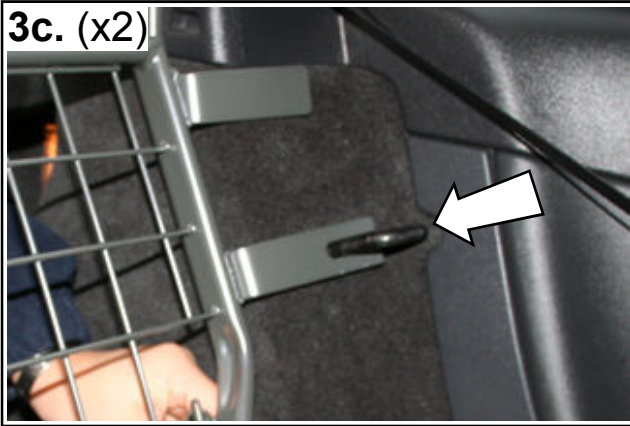

TDG 1383

FITTING INSTRUCTION / INSTRUCCION DE MONTAGE / EINBAUANLEITUNG /
ISTRUZIONI PER L'USO / INSTRUCCIONES DE MONTAJE / MONTAGEHANDLEIDING

VOLVO C30

DOG GUARD / GRILLE PROTECTRICE POUR CHIEN / HUNDEGITTER /
RIPARO PER CANI / DEFENSA PARA PERROS / HONDEREK

3c. (x2)