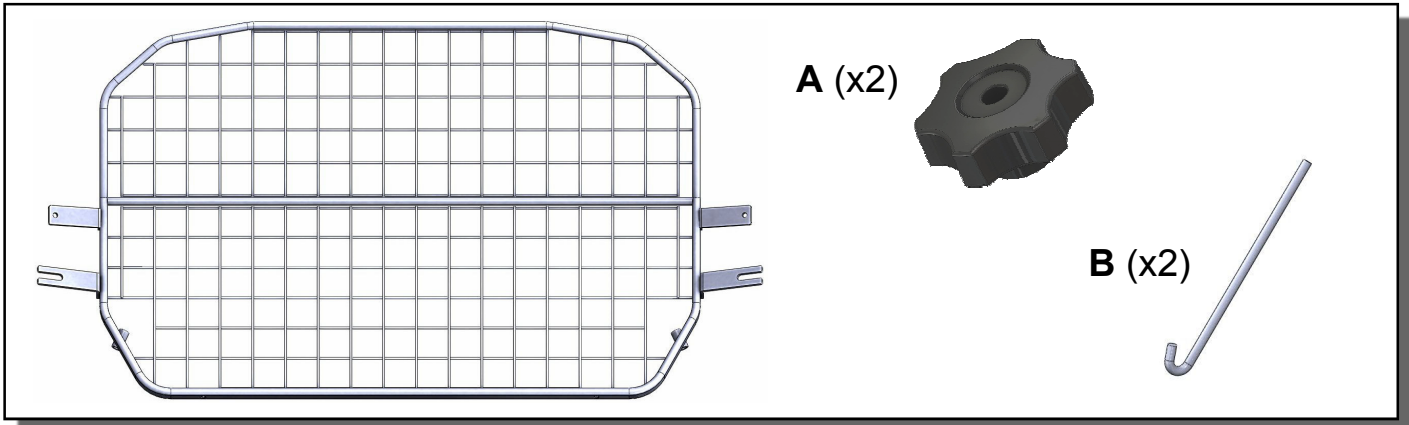

TDG 1383

FITTING INSTRUCTION / INSTRUCTION DE MONTAGE / EINBAUANLEITUNG /
ISTRUZIONI PER L'USO / INSTRUCCIONES DE MONTAJE / MONTAGEHANDLEIDING

VOLVO C30

DOG GUARD / GRILLE PROTECTRICE POUR CHIEN / HUNDEGITTER /
RIPARO PER CANI / DEFENSA PARA PERROS / HONDEREK

TDG 1383

FITTING INSTRUCTION / INSTRUCCION DE MONTAGE / EINBAUANLEITUNG /
ISTRUZIONI PER L'USO / INSTRUCCIONES DE MONTAJE / MONTAGEHANDLEIDING

VOLVO C30

DOG GUARD / GRILLE PROTECTRICE POUR CHIEN / HUNDEGITTER /
RIPARO PER CANI / DEFENSA PARA PERROS / HONDEREK