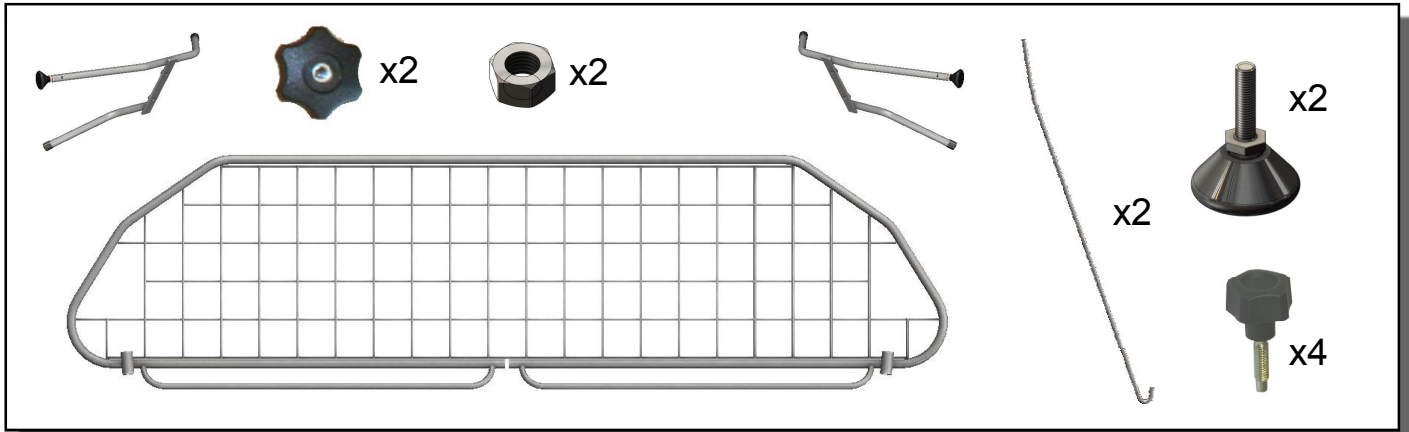

# TDG 1368

FITTING INSTRUCTION / INSTRUCTION DE MONTAGE / EINBAUANLEITUNG /  
ISTRUZIONI PER L'USO / INSTRUCCIONES DE MONTAJE / MONTAGEHANDLEIDING

KIA CEE'D

DOG GUARD / GRILLE PROTECTRICE POUR CHIEN / HUNDEGITTER /  
RIPARO PER CANI / DEFENSA PARA PERROS / HONDEREK