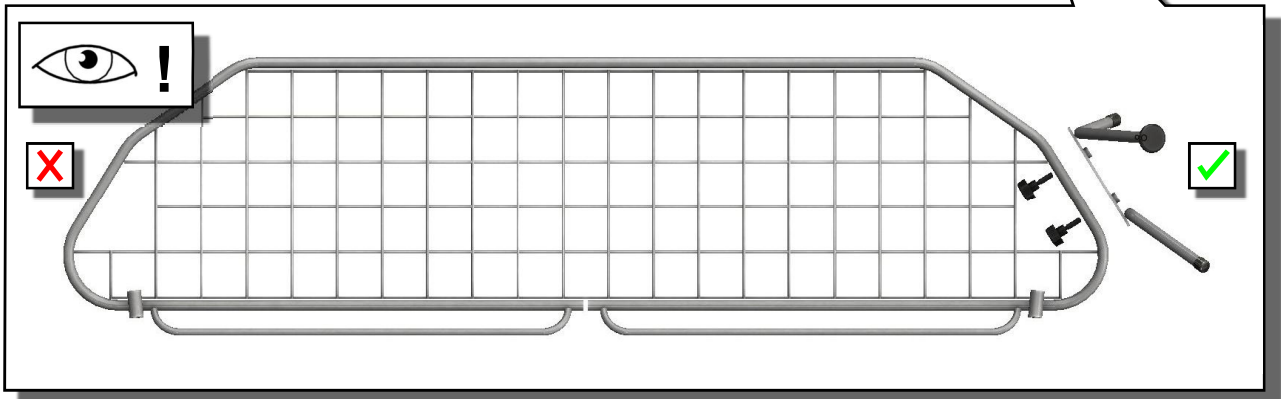

# TDG 1368

FITTING INSTRUCTION / INSTRUCTION DE MONTAGE / EINBAUANLEITUNG /  
ISTRUZIONI PER L'USO / INSTRUCCIONES DE MONTAJE / MONTAGEHANDLEIDING

KIA CEE'D

DOG GUARD / GRILLE PROTECTRICE POUR CHIEN / HUNDEGITTER /  
RIPARO PER CANI / DEFENSA PARA PERROS / HONDEREK