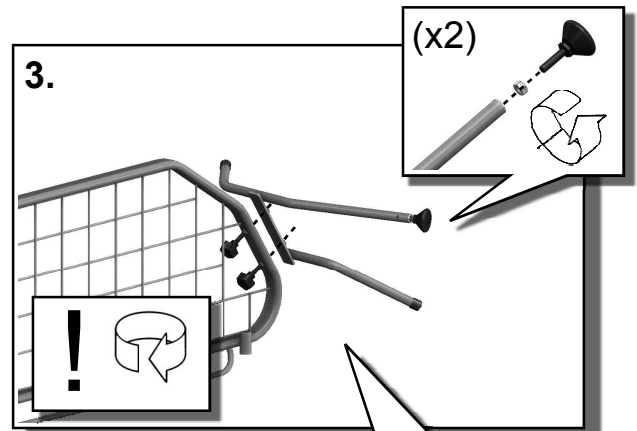

# TDG 1368

FITTING INSTRUCTION / INSTRUCTION DE MONTAGE / EINBAUANLEITUNG /  
ISTRUZIONI PER L'USO / INSTRUCCIONES DE MONTAJE / MONTAGEHANDLEIDING

KIA CEE'D

DOG GUARD / GRILLE PROTECTRICE POUR CHIEN / HUNDEGITTER /  
RIPARO PER CANI / DEFENSA PARA PERROS / HONDEREK

# TDG 1368

FITTING INSTRUCTION / INSTRUCTION DE MONTAGE / EINBAUANLEITUNG /  
ISTRUZIONI PER L'USO / INSTRUCCIONES DE MONTAJE / MONTAGEHANDLEIDING