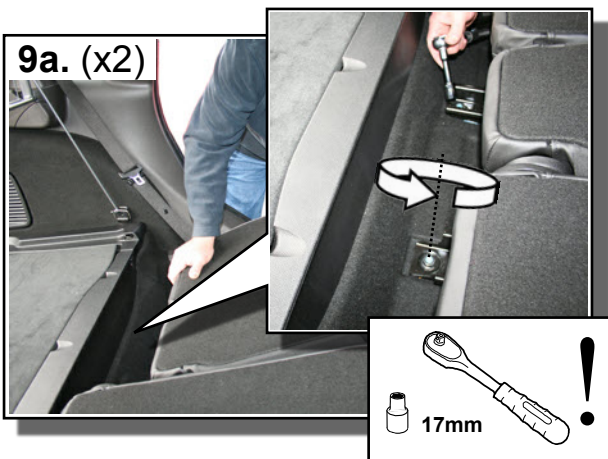

TDG 1362L

FITTING INSTRUCTION / INSTRUCTION DE MONTAGE / EINBAUANLEITUNG /
ISTRUZIONI PER L'USO / INSTRUCCIONES DE MONTAJE / MONTAGEHANDLEIDUNG

MINI COUNTRYMAN

DOG GUARD / GRILLE PROTECTRICE POUR CHIEN / HUNDEGITTER /
RIPARO PER CANI / DEFENSA PARA PERROS / HONDEREK