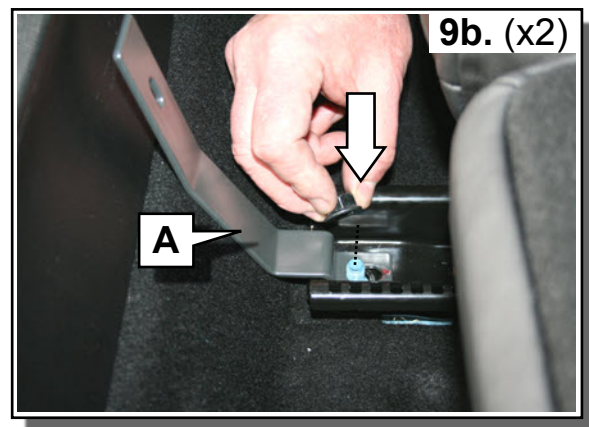

TDG 1362L

FITTING INSTRUCTION / INSTRUCTION DE MONTAGE / EINBAUANLEITUNG /
ISTRUZIONI PER L'USO / INSTRUCCIONES DE MONTAJE / MONTAGEHANDLEIDUNG

MINI COUNTRYMAN

DOG GUARD / GRILLE PROTECTRICE POUR CHIEN / HUNDEGITTER /
RIPARO PER CANI / DEFENSA PARA PERROS / HONDEREK