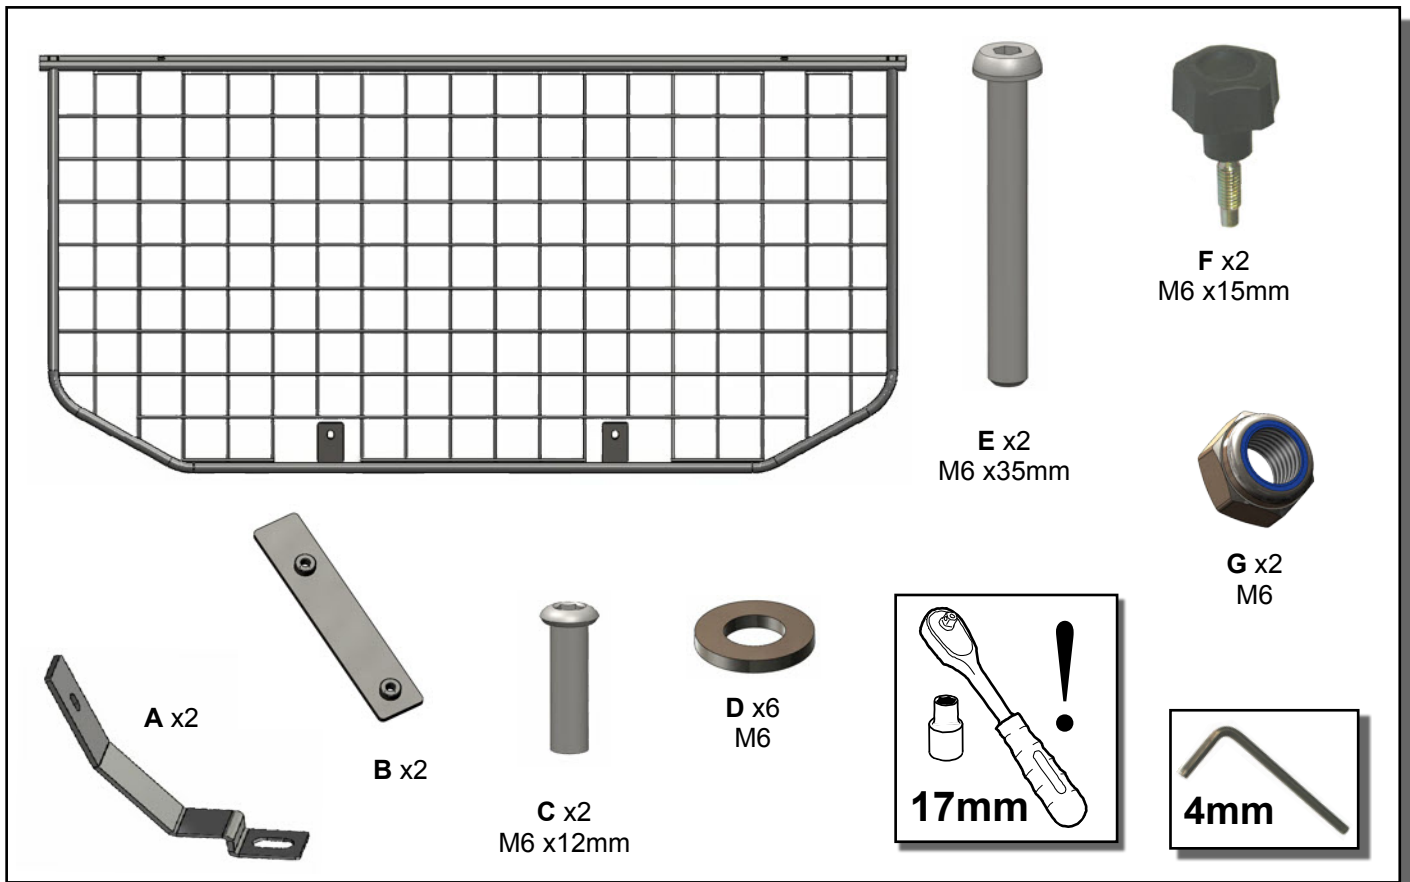

TDG 1362L

FITTING INSTRUCTION / INSTRUCTION DE MONTAGE / EINBAUANLEITUNG /
ISTRUZIONI PER L'USO / INSTRUCCIONES DE MONTAJE / MONTAGEHANDLEIDUNG

MINI COUNTRYMAN

DOG GUARD / GRILLE PROTECTRICE POUR CHIEN / HUNDEGITTER /
RIPARO PER CANI / DEFENSA PARA PERROS / HONDEREK