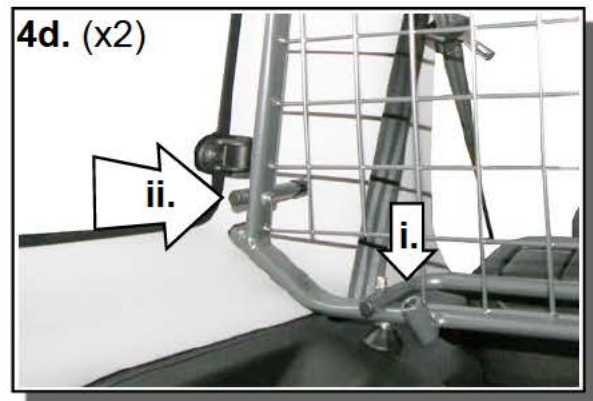

1a.

1b.

TDG 1255

FITTING INSTRUCTION / INSTRUCTION DE MONTAGE / EINBAUANLEITUNG /
ISTRUZIONI PER L'USO / INSTRUCCIONES DE MONTAJE / MONTAGEHANDLEIDING

FIAT DOBLO

DOG GUARD / GRILLE PROTECTRICE POUR CHIEN / HUNDEGITTER /
RIPARO PER CANI / DEFENSA PARA PERROS / HONDEREK

TDG 1255

FITTING INSTRUCTION / INSTRUCTION DE MONTAGE / EINBAUANLEITUNG /
ISTRUZIONI PER L'USO / INSTRUCCIONES DE MONTAJE / MONTAGEHANDLEIDING

FIAT DOBLO

DOG GUARD / GRILLE PROTECTRICE POUR CHIEN / HUNDEGITTER /
RIPARO PER CANI / DEFENSA PARA PERROS / HONDEREK