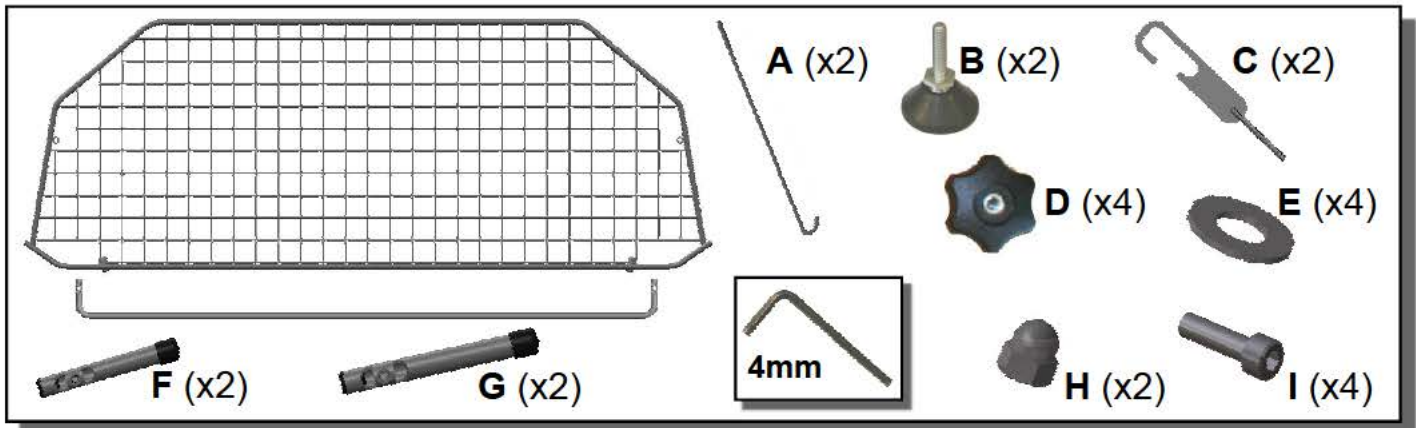

TDG 1255

FITTING INSTRUCTION / INSTRUCTION DE MONTAGE / EINBAUANLEITUNG /
ISTRUZIONI PER L'USO / INSTRUCCIONES DE MONTAJE / MONTAGEHANDLEIDUNG

FIAT DOBLO

DOG GUARD / GRILLE PROTECTRICE POUR CHIEN / HUNDEGITTER /
RIPARO PER CANI / DEFENSA PARA PERROS / HONDEREK

1a.

1b.

TDG 1255

FITTING INSTRUCTION / INSTRUCTION DE MONTAGE / EINBAUANLEITUNG /
ISTRUZIONI PER L'USO / INSTRUCCIONES DE MONTAJE / MONTAGEHANDLEIDING

FIAT DOBLO

DOG GUARD / GRILLE PROTECTRICE POUR CHIEN / HUNDEGITTER /
RIPARO PER CANI / DEFENSA PARA PERROS / HONDEREK