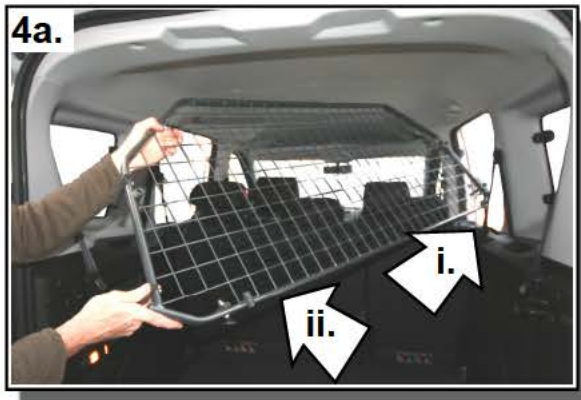

TDG 1255

FITTING INSTRUCTION / INSTRUCTION DE MONTAGE / EINBAUANLEITUNG /
ISTRUZIONI PER L'USO / INSTRUCCIONES DE MONTAJE / MONTAGEHANDLEIDUNG

FIAT DOBLO

DOG GUARD / GRILLE PROTECTRICE POUR CHIEN / HUNDEGITTER /
RIPARO PER CANI / DEFENSA PARA PERROS / HONDEREK

1a.

1b.

TDG 1255

FITTING INSTRUCTION / INSTRUCTION DE MONTAGE / EINBAUANLEITUNG /
ISTRUZIONI PER L'USO / INSTRUCCIONES DE MONTAJE / MONTAGEHANDLEIDING

FIAT DOBLO

DOG GUARD / GRILLE PROTECTRICE POUR CHIEN / HUNDEGITTER /
RIPARO PER CANI / DEFENSA PARA PERROS / HONDEREK