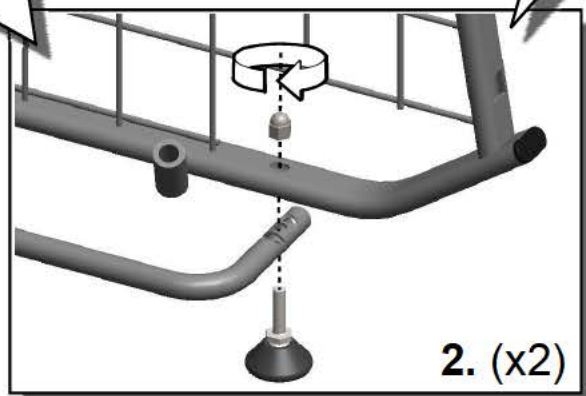

TDG 1255

FITTING INSTRUCTION / INSTRUCTION DE MONTAGE / EINBAUANLEITUNG /
ISTRUZIONI PER L'USO / INSTRUCCIONES DE MONTAJE / MONTAGEHANDLEIDUNG

FIAT DOBLO

DOG GUARD / GRILLE PROTECTRICE POUR CHIEN / HUNDEGITTER /
RIPARO PER CANI / DEFENSA PARA PERROS / HONDEREK

1a.

1b.

TDG 1255

FITTING INSTRUCTION / INSTRUCTION DE MONTAGE / EINBAUANLEITUNG /
ISTRUZIONI PER L'USO / INSTRUCCIONES DE MONTAJE / MONTAGEHANDLEIDING

FIAT DOBLO

DOG GUARD / GRILLE PROTECTRICE POUR CHIEN / HUNDEGITTER /
RIPARO PER CANI / DEFENSA PARA PERROS / HONDEREK