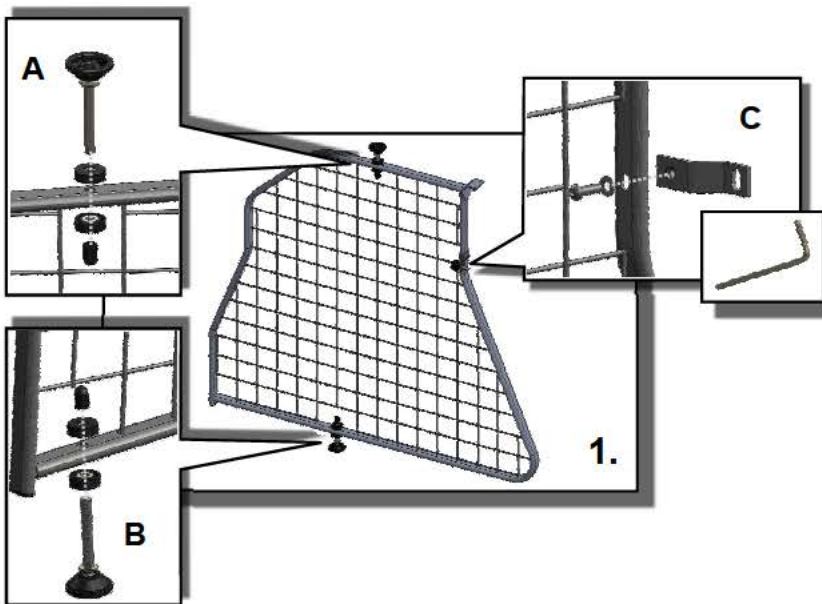

TDG 1238D

FITTING INSTRUCTION / INSTRUCCION DE MONTAGE / EINBAUANLEITUNG /
ISTRUZIONI PER L'USO / INSTRUCCIONES DE MONTAJE / MONTAGEHANDLEIDING

AUDI Q5

Luggage partition divider / Partition centrale de coffre à bagages / Abtrennung - Gepäckraumgitter /
Red de división del maletero / Divisorio centrale bagagliaio / De verdeler van de bagageverdeling

TDG 1238D

FITTING INSTRUCTION / INSTRUCTION DE MONTAGE / EINBAUANLEITUNG /
ISTRUZIONI PER L'USO / INSTRUCCIONES DE MONTAJE / MONTAGEHANDLEIDING

AUDI Q5

Luggage partition divider / Partition centrale de coffre à bagages / Abtrennung - Gepäckraumgitter /
Red de división del maletero / Divisorio centrale bagagliaio / De verdeler van de bagageverdeling