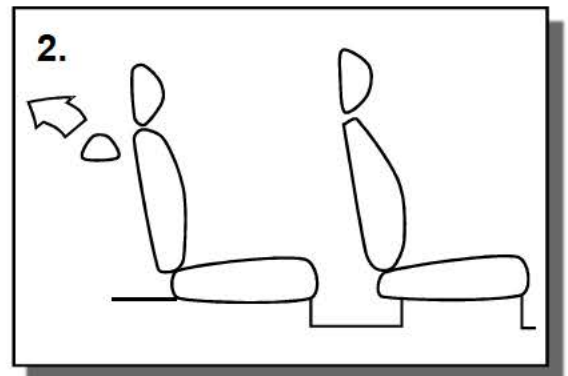

TDG 1238D

FITTING INSTRUCTION / INSTRUCCION DE MONTAGE / EINBAUANLEITUNG /
ISTRUZIONI PER L'USO / INSTRUCCIONES DE MONTAJE / MONTAGEHANDLEIDING

AUDI Q5

Luggage partition divider / Partition centrale de coffre à bagages / Abtrennung - Gepäckraumgitter /
Red de división del maletero / Divisorio centrale bagagliaio / De verdeler van de bagageverdeling