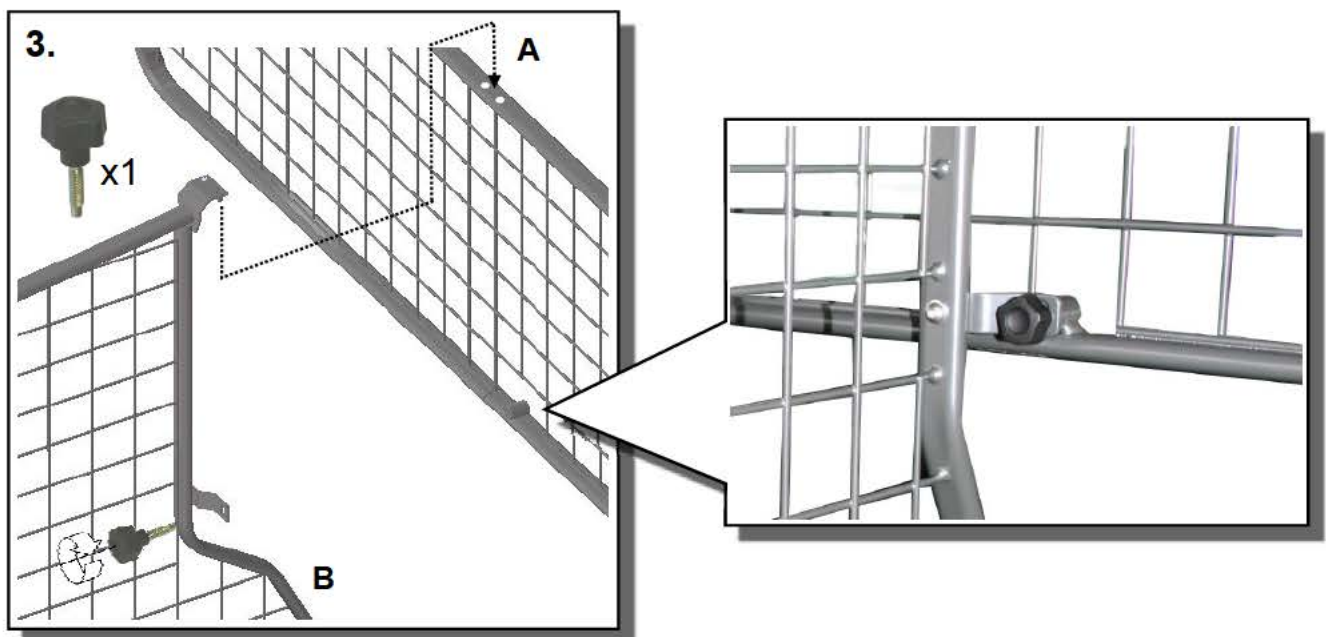

TDG 1238D

FITTING INSTRUCTION / INSTRUCCION DE MONTAGE / EINBAUANLEITUNG /
ISTRUZIONI PER L'USO / INSTRUCCIONES DE MONTAJE / MONTAGEHANDLEIDING

AUDI Q5

Luggage partition divider / Partition centrale de coffre à bagages / Abtrennung - Gepäckraumgitter /
Red de división del maletero / Divisorio centrale bagagliaio / De verdeler van de bagageverdeling

TDG 1238D

FITTING INSTRUCTION / INSTRUCTION DE MONTAGE / EINBAUANLEITUNG /
ISTRUZIONI PER L'USO / INSTRUCCIONES DE MONTAJE / MONTAGEHANDLEIDING

AUDI Q5

Luggage partition divider / Partition centrale de coffre à bagages / Abtrennung - Gepäckraumgitter /
Red de división del maletero / Divisorio centrale bagagliaio / De verdeler van de bagageverdeling