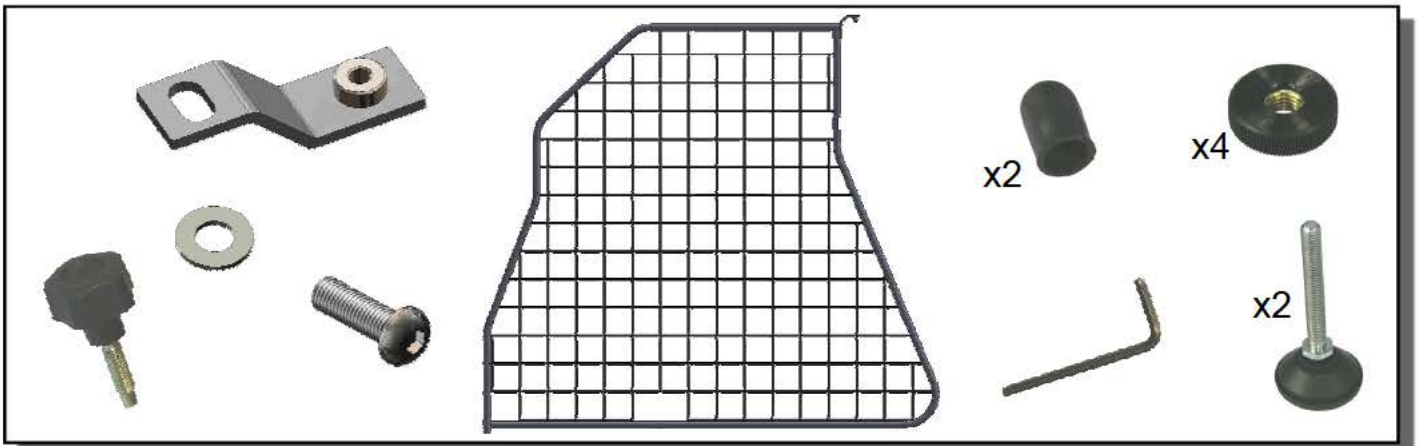

TDG 1238D

FITTING INSTRUCTION / INSTRUCCION DE MONTAGE / EINBAUANLEITUNG /
ISTRUZIONI PER L'USO / INSTRUCCIONES DE MONTAJE / MONTAGEHANDLEIDING

AUDI Q5

Luggage partition divider / Partition centrale de coffre à bagages / Abtrennung - Gepäckraumgitter /
Red de división del maletero / Divisorio centrale bagagliaio / De verdeler van de bagageverdeling

TDG 1238D

FITTING INSTRUCTION / INSTRUCTION DE MONTAGE / EINBAUANLEITUNG /
ISTRUZIONI PER L'USO / INSTRUCCIONES DE MONTAJE / MONTAGEHANDLEIDING

AUDI Q5

Luggage partition divider / Partition centrale de coffre à bagages / Abtrennung - Gepäckraumgitter /
Red de división del maletero / Divisorio centrale bagagliaio / De verdeler van de bagageverdeling