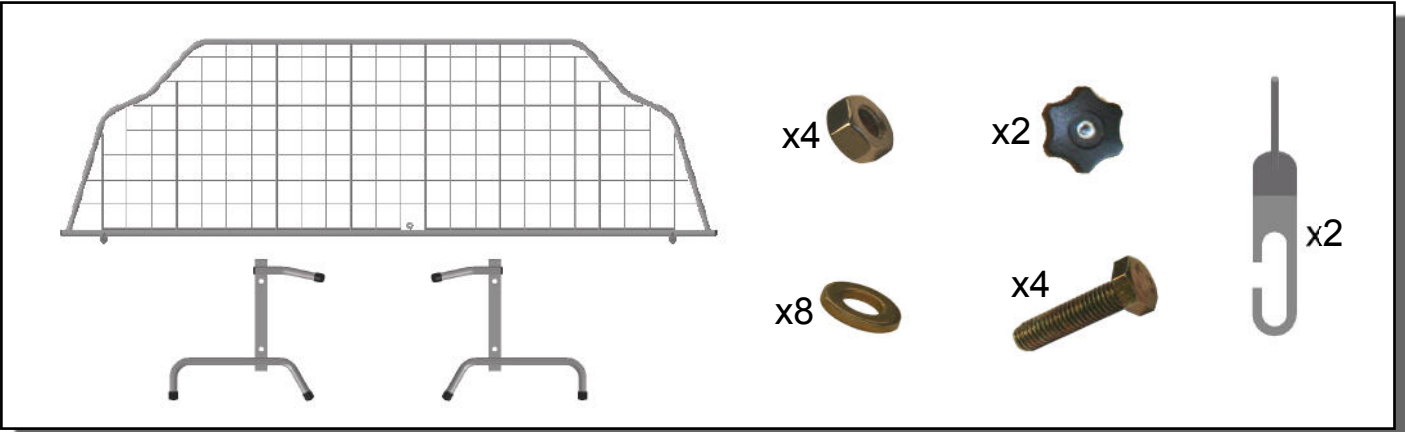

PEUGEOT 307 ESTATE

DOG GUARD / GRILLE PROTECTRICE POUR CHIEN / HUNDEGITTER /
RIPARO PER CANI / DEFENSA PARA PERROS / HONDEREK

PEUGEOT 307 ESTATE

DOG GUARD / GRILLE PROTECTRICE POUR CHIEN / HUNDEGITTER /
RIPARO PER CANI / DEFENSA PARA PERROS / HONDEREK