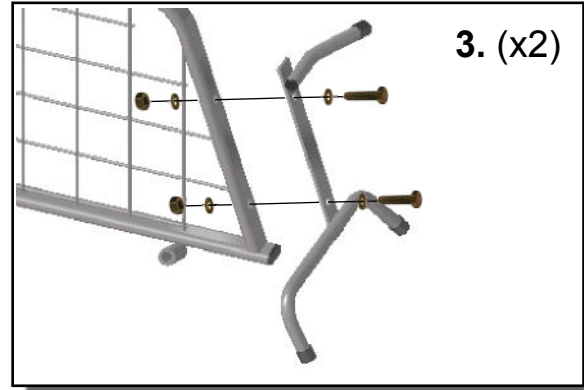

PEUGEOT 307 ESTATE

DOG GUARD / GRILLE PROTECTRICE POUR CHIEN / HUNDEGITTER /
RIPARO PER CANI / DEFENSA PARA PERROS / HONDEREK

PEUGEOT 307 ESTATE

DOG GUARD / GRILLE PROTECTRICE POUR CHIEN / HUNDEGITTER /
RIPARO PER CANI / DEFENSA PARA PERROS / HONDEREK