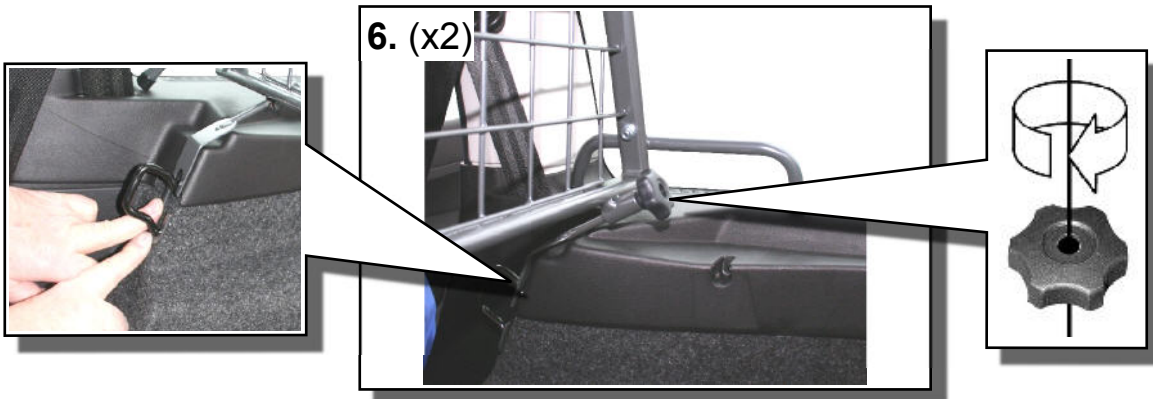

PEUGEOT 307 ESTATE

DOG GUARD / GRILLE PROTECTRICE POUR CHIEN / HUNDEGITTER /
RIPARO PER CANI / DEFENSA PARA PERROS / HONDEREK

PEUGEOT 307 ESTATE

DOG GUARD / GRILLE PROTECTRICE POUR CHIEN / HUNDEGITTER /
RIPARO PER CANI / DEFENSA PARA PERROS / HONDEREK