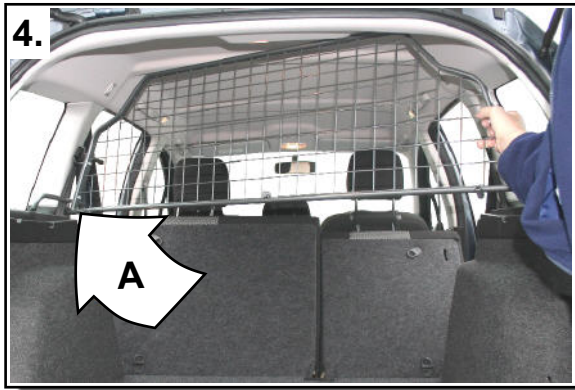

PEUGEOT 307 ESTATE

DOG GUARD / GRILLE PROTECTRICE POUR CHIEN / HUNDEGITTER /
RIPARO PER CANI / DEFENSA PARA PERROS / HONDEREK

PEUGEOT 307 ESTATE

DOG GUARD / GRILLE PROTECTRICE POUR CHIEN / HUNDEGITTER /
RIPARO PER CANI / DEFENSA PARA PERROS / HONDEREK