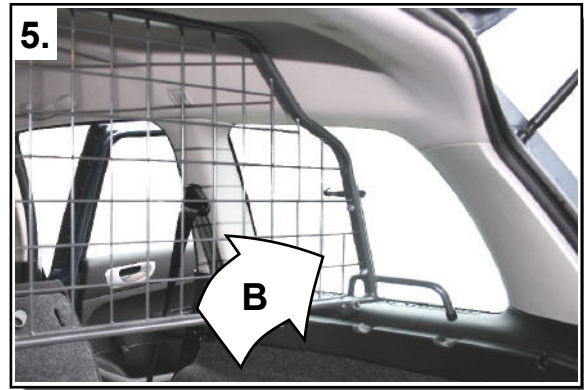

PEUGEOT 307 ESTATE

DOG GUARD / GRILLE PROTECTRICE POUR CHIEN / HUNDEGITTER /
RIPARO PER CANI / DEFENSA PARA PERROS / HONDEREK

PEUGEOT 307 ESTATE

DOG GUARD / GRILLE PROTECTRICE POUR CHIEN / HUNDEGITTER /
RIPARO PER CANI / DEFENSA PARA PERROS / HONDEREK