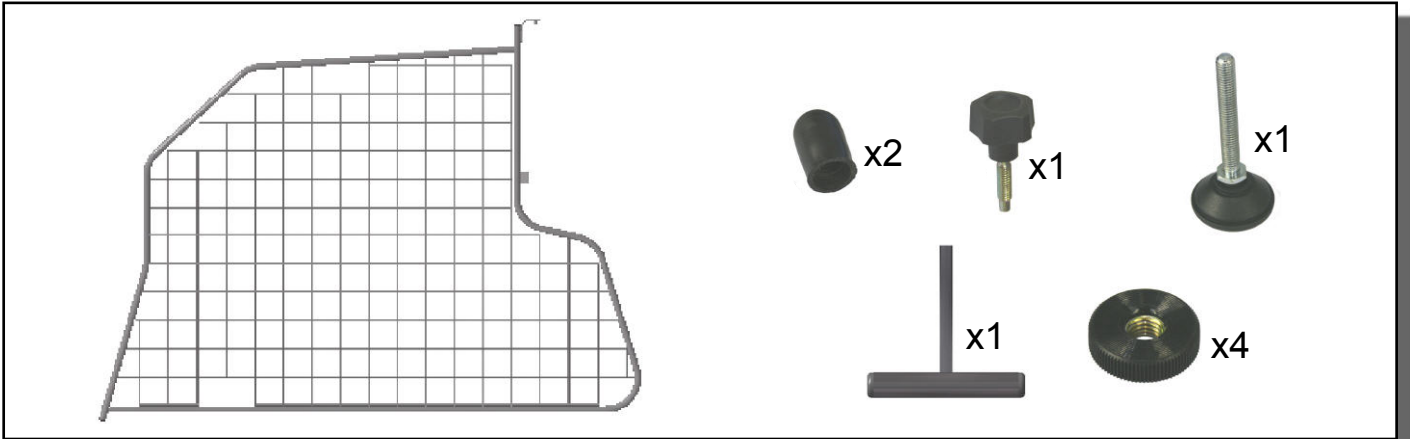

HONDA ACCORD TOURER Luggage partition divider / Partition centrale de coffre à bagages / Abtrennung - Gepäckraumgitter /
Red de división del maletero / Divisorio centrale bagagliaio / De verdeler van de bagageverdeling

HONDA ACCORD TOURER Luggage partition divider / Partition centrale de coffre à bagages / Abtrennung - Gepäckraumgitter /
Red de división del maletero / Divisorio centrale bagagliaio / De verdeeler van de bagageverdeling