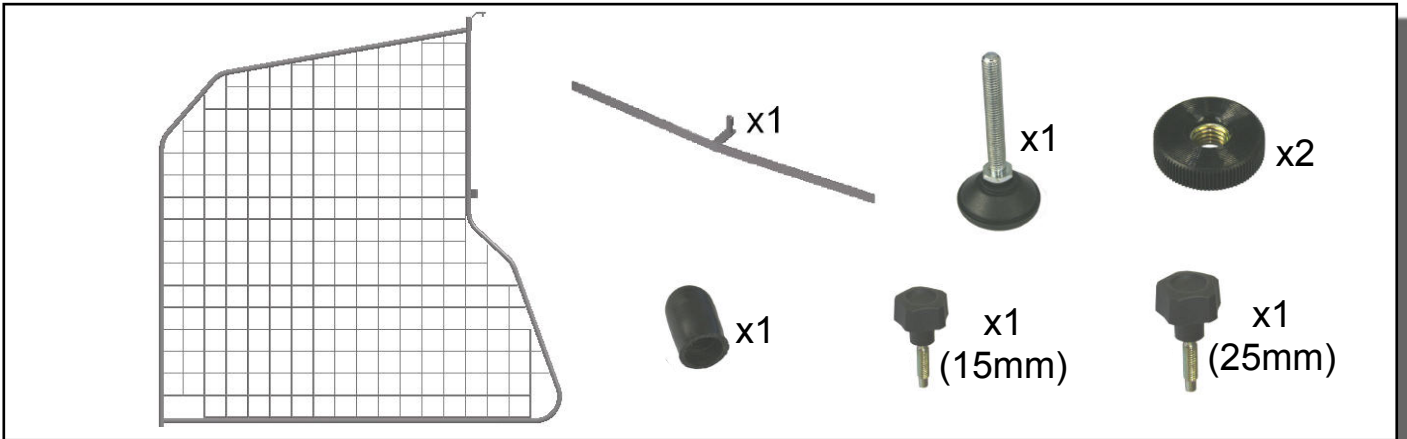

**VAUXHALL ZAFIRA**

Luggage partition divider / Partition centrale de coffre à bagages / Abtrennung - Gepäckraumgitter /  
Red de división del maletero / Divisorio centrale bagagliaio / De verdeler van de bagageverdeling