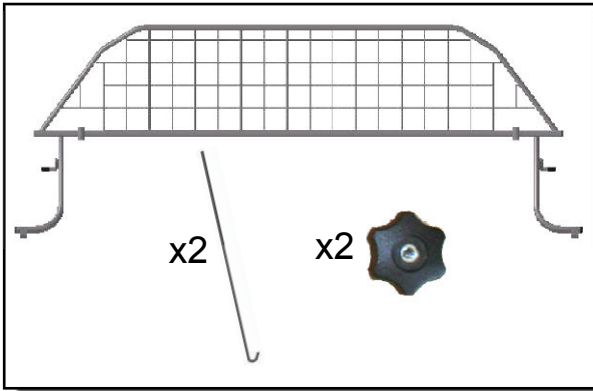

TOYOTA AURIS 5 DOOR HATCHBACK

DOG GUARD / GRILLE PROTECTRICE POUR CHIEN / HUNDEGITTER /
RIPARO PER CANI / DEFENSA PARA PERROS / HONDEREK

TOYOTA AURIS 5 DOOR HATCHBACK

DOG GUARD / GRILLE PROTECTRICE POUR CHIEN / HUNDEGITTER /
RIPARO PER CANI / DEFENSA PARA PERROS / HONDEREK