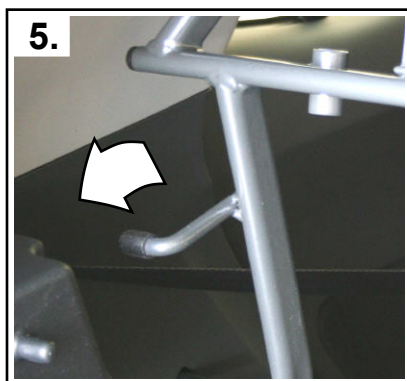

TOYOTA AURIS 5 DOOR HATCHBACK

DOG GUARD / GRILLE PROTECTRICE POUR CHIEN / HUNDEGITTER /
RIPARO PER CANI / DEFENSA PARA PERROS / HONDEREK

TOYOTA AURIS 5 DOOR HATCHBACK

DOG GUARD / GRILLE PROTECTRICE POUR CHIEN / HUNDEGITTER /
RIPARO PER CANI / DEFENSA PARA PERROS / HONDEREK