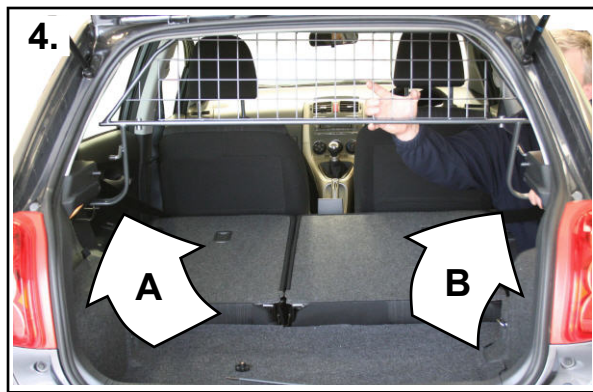

TOYOTA AURIS 5 DOOR HATCHBACK

DOG GUARD / GRILLE PROTECTRICE POUR CHIEN / HUNDEGITTER /
RIPARO PER CANI / DEFENSA PARA PERROS / HONDEREK

TOYOTA AURIS 5 DOOR HATCHBACK

DOG GUARD / GRILLE PROTECTRICE POUR CHIEN / HUNDEGITTER /
RIPARO PER CANI / DEFENSA PARA PERROS / HONDEREK