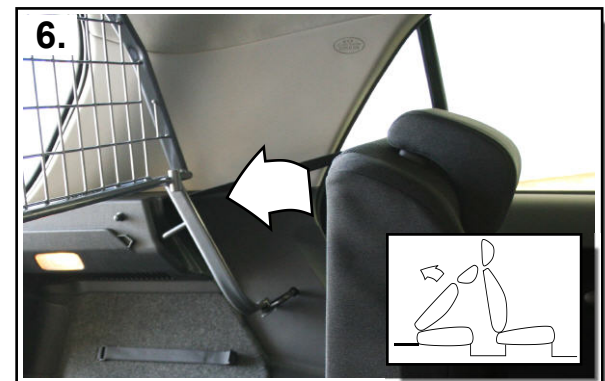

TOYOTA AURIS 5 DOOR HATCHBACK

DOG GUARD / GRILLE PROTECTRICE POUR CHIEN / HUNDEGITTER /
RIPARO PER CANI / DEFENSA PARA PERROS / HONDEREK

TOYOTA AURIS 5 DOOR HATCHBACK

DOG GUARD / GRILLE PROTECTRICE POUR CHIEN / HUNDEGITTER /
RIPARO PER CANI / DEFENSA PARA PERROS / HONDEREK