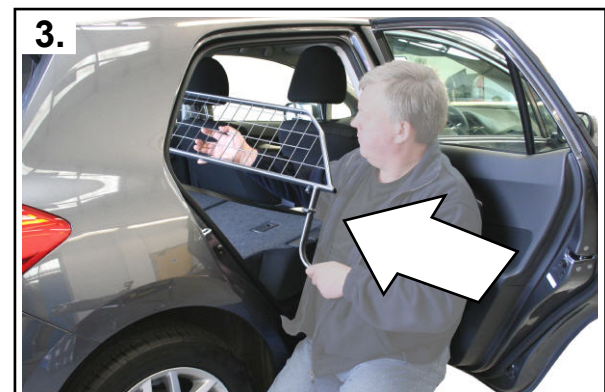

TOYOTA AURIS 5 DOOR HATCHBACK

DOG GUARD / GRILLE PROTECTRICE POUR CHIEN / HUNDEGITTER /
RIPARO PER CANI / DEFENSA PARA PERROS / HONDEREK

TOYOTA AURIS 5 DOOR HATCHBACK

DOG GUARD / GRILLE PROTECTRICE POUR CHIEN / HUNDEGITTER /
RIPARO PER CANI / DEFENSA PARA PERROS / HONDEREK