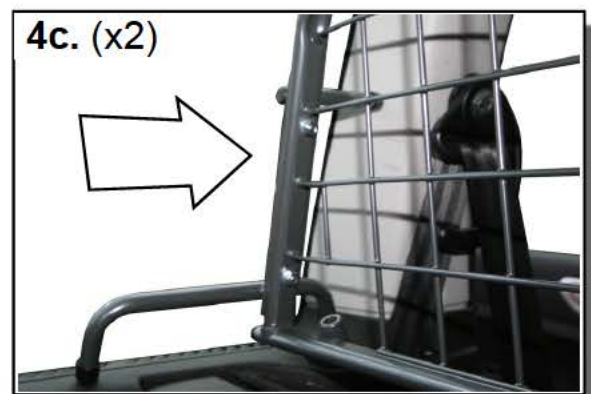

TDG 1108

FITTING INSTRUCTION / INSTRUCTION DE MONTAGE / EINBAUANLEITUNG /
ISTRUZIONI PER L'USO / INSTRUCCIONES DE MONTAJE / MONTAGEHANDLEIDING

PEUGEOT 307 SW

DOG GUARD / GRILLE PROTECTRICE POUR CHIEN / HUNDEGITTER /
RIPARO PER CANI / DEFENSA PARA PERROS / HONDEREK

TDG 1108

FITTING INSTRUCTION / INSTRUCTION DE MONTAGE / EINBAUANLEITUNG /
ISTRUZIONI PER L'USO / INSTRUCCIONES DE MONTAJE / MONTAGEHANDLEIDUNG

PEUGEOT 307 SW

DOG GUARD / GRILLE PROTECTRICE POUR CHIEN / HUNDEGITTER /
RIPARO PER CANI / DEFENSA PARA PERROS / HONDEREK