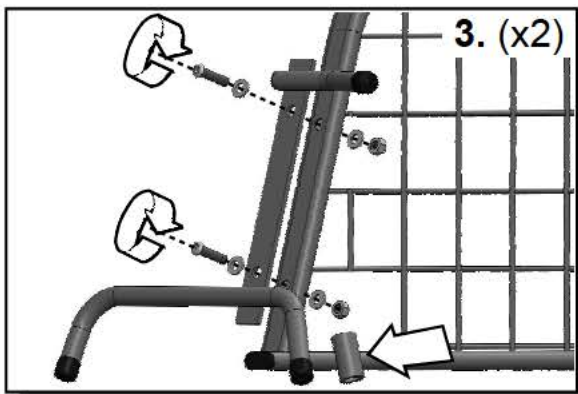

TDG 1108

FITTING INSTRUCTION / INSTRUCTION DE MONTAGE / EINBAUANLEITUNG /
ISTRUZIONI PER L'USO / INSTRUCCIONES DE MONTAJE / MONTAGEHANDLEIDING

PEUGEOT 307 SW

DOG GUARD / GRILLE PROTECTRICE POUR CHIEN / HUNDEGITTER /
RIPARO PER CANI / DEFENSA PARA PERROS / HONDEREK

TDG 1108

FITTING INSTRUCTION / INSTRUCTION DE MONTAGE / EINBAUANLEITUNG /
ISTRUZIONI PER L'USO / INSTRUCCIONES DE MONTAJE / MONTAGEHANDLEIDUNG

PEUGEOT 307 SW

DOG GUARD / GRILLE PROTECTRICE POUR CHIEN / HUNDEGITTER /
RIPARO PER CANI / DEFENSA PARA PERROS / HONDEREK