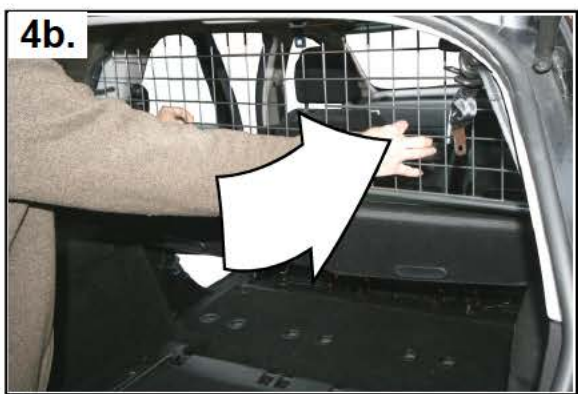

TDG 1108

FITTING INSTRUCTION / INSTRUCTION DE MONTAGE / EINBAUANLEITUNG /
ISTRUZIONI PER L'USO / INSTRUCCIONES DE MONTAJE / MONTAGEHANDLEIDING

PEUGEOT 307 SW

DOG GUARD / GRILLE PROTECTRICE POUR CHIEN / HUNDEGITTER /
RIPARO PER CANI / DEFENSA PARA PERROS / HONDEREK

TDG 1108

FITTING INSTRUCTION / INSTRUCTION DE MONTAGE / EINBAUANLEITUNG /
ISTRUZIONI PER L'USO / INSTRUCCIONES DE MONTAJE / MONTAGEHANDLEIDUNG

PEUGEOT 307 SW

DOG GUARD / GRILLE PROTECTRICE POUR CHIEN / HUNDEGITTER /
RIPARO PER CANI / DEFENSA PARA PERROS / HONDEREK