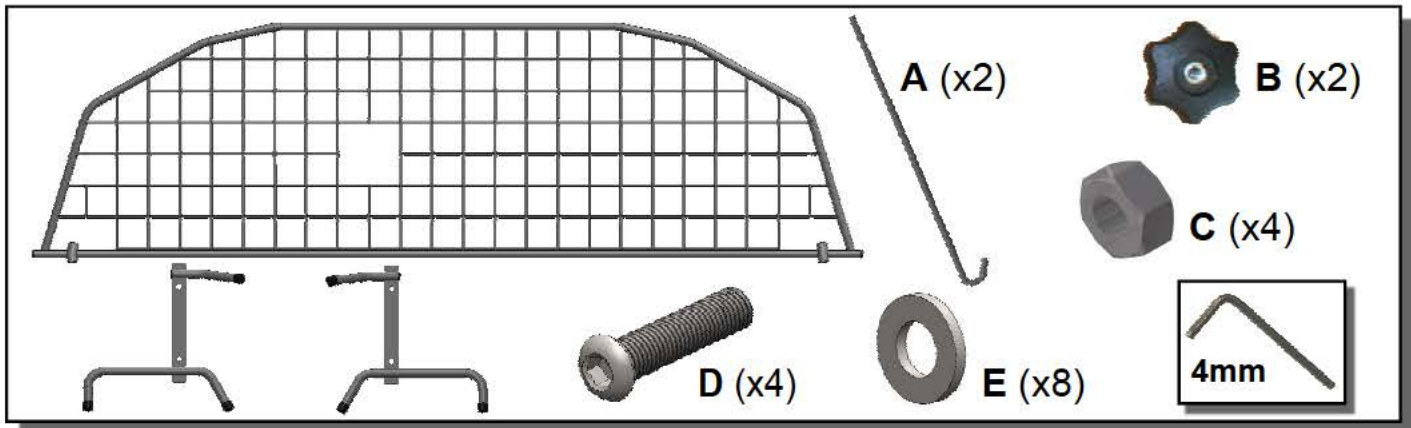

TDG 1108

FITTING INSTRUCTION / INSTRUCTION DE MONTAGE / EINBAUANLEITUNG /
ISTRUZIONI PER L'USO / INSTRUCCIONES DE MONTAJE / MONTAGEHANDLEIDING

PEUGEOT 307 SW

DOG GUARD / GRILLE PROTECTRICE POUR CHIEN / HUNDEGITTER /
RIPARO PER CANI / DEFENSA PARA PERROS / HONDEREK

TDG 1108

FITTING INSTRUCTION / INSTRUCTION DE MONTAGE / EINBAUANLEITUNG /
ISTRUZIONI PER L'USO / INSTRUCCIONES DE MONTAJE / MONTAGEHANDLEIDUNG

PEUGEOT 307 SW

DOG GUARD / GRILLE PROTECTRICE POUR CHIEN / HUNDEGITTER /
RIPARO PER CANI / DEFENSA PARA PERROS / HONDEREK