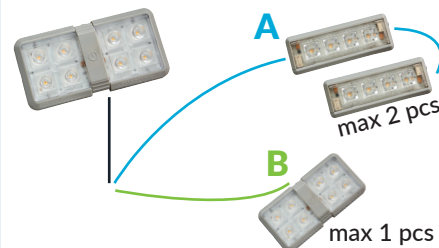

Pakettiautojen mallikohtaiset työvalot lastaustilaan

Helppo asentaa - "Plug n' Play"

LL300

LL150

Esimerkkejä lisävalaistukselle

TUOTE INFO

Philipsin High Bright LED-lamput
(3500K lämmin valkoinen valo) 5 watt LED
Asennetaan auton mallikohtaisilla liittimillä
Mitat (mm):

LL300: P144 x L73 x K15 (ilman asennus klipsejä)

LL150: P137 x L50 x K18 (ilman asennus klipsejä)

**PHILIPS
LUMILEDS**

ASENNUS

SmartVan LED on "Plug n'Play" ratkaisu, joka on helposti asennettava LED-valaistus autoon merkki ja mallikohtaisesti. Valaistus asennetaan alkuperäiseen pistokeeseen käyttäen auton omaa johdotusta. Asennus ei vaadi työkaluja ja voit suorittaa sen itse. LED valaistus lisää turvallisuutta sekä mukavuutta työskentelyyn. Kirkas valo auttaa sinua löytämään etsimäsi nopeammin kun lastaustilassa ei ole enää pimeitä nurkkia. Lastaustilaan voi myös asentaa lisävalaistusta haluttaessa.

SmartVan LED - mallikohtainen valaistus pakettiauton lastaustilaan

Helppo asentaa - "Plug n' Play"

Malli	Vuosi	Tuotenumero
CITROËN		
Berlingo	08 -	LL300-1
Jumper	10/06 -	LL300-2
Jumpy	02/07 - 16	LL300-1
	16 -	LL300-1 (Musta) *
		LL300-8 (Vihreä)*
DACIA		
Dokker	12 -	LL300-7
FIAT		
Doblo	03/10 -	LL300-2
Ducato	10/06 -	LL300-2
Scudo	02/07 - 16	LL300-1
Talento	16 -	LL300-7
FORD		
Connect	01/14 -	LL150-1
Courier	14 -	LL150-1
Custom	13 -	LL150-1
Transit	14 -	LL150-1
IVECO		
Daily	11- ja 14-	LL300-2
MERCEDES		
Citan	12 -	LL150-2**
Sprinter	05/06 -	LL300-4***
Vito	14 -	LL300-6
NISSAN		
NV400	10 -	LL300-7
Primastar	- 09/14	LL300-2
OPEL		
Combo	02/12 -	LL300-2
Movano	- 05/10	LL300-2
	05/10 -	LL300-7
Vivaro	- 09/14	LL300-2
	09/14 -	LL300-7

* Tällä mallilla on kaksi vaihtoehtoa. Yksi alkuperäisellä vihreällä liittimellä ja toinen alkuperäisellä mustalla liittimellä.

** Irroita koko valokotelo ennen LL150-2 asennusta.

*** Irroita alkuperäinen liitin ja asenna LED-valo mukana tulevalla liittimellä.