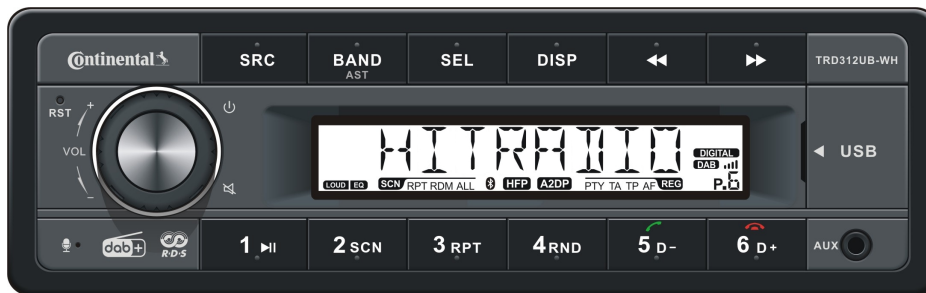

TRD312UB-WH

12V FM RDS & DAB+ Tuner with MP3/WMA/USB/Bluetooth

Funktionen:

Design

- Klares, funktionales Design
- Matt schwarze und graue Front (nicht abnehmbar)
- Beleuchtung Weiße

Tuner

- DAB+ / DAB tuner
- Worldwide FM RDS-Tuner / AF / TA / EON / PTY
- LW, MW und UKW mit AST
- 6 Preset-Tasten
- UKW 12, UKW-AST 6, MW 6, MW-AST 6, LW 6
- RDS-Uhr
- Wetterband (nur für USA)

Bluetooth

- Handy-Freisprech-Profilen (HSP, HFP)
- Audio-Streaming-Profilen (A2DP, AVRCP)
- Internes und externes Mikrofon
- Talk Me (Siri und Google Assistant Key)

USB-Host

- Frontseitiger USB Anschluss (2.0)
- Unterstützt USB 1.1 / USB 2.0
- Unterstützt MP3 / WMA-Format

Interner Verstärker

- Max. Musik Leistung: 4 x 41 Watt
- RMS Leistung: 4 x 25 Watt
- 4 Sound Presets (Classic, Pop, Rock, Jazz)
- Loudness (Klangoptimierung)
- Stummschaltung (Mute)

Allgemein

- Permanente Speicherung der Einstellungen
- Logic ON/OFF Funktion
- Frontseitiger AUX-Eingang
- Maße (BxHxT) in mm: 188x58,5x114,7
- Betriebsspannung: 12V (10,8V – 16V)
- DIN/ISO Anschlüsse
- Externes Mikrofon and DAB antenne nicht enthalten

Internal Amplifier

- Max. Music Power: 4 x 41 Watt
- RMS Power: 4 x 25 Watt
- 4 Sound Presets (Classic, Pop, Rock, Jazz)
- Loudness Function
- Mute

General

- Non volatile memory of settings
- Logic ON/OFF function
- Front AUX input
- Dimensions (WxHxD) in mm: 188x58.5x114.7
- Power Supply: 12V (10.8V - 16V)
- DIN/ISO Connectors
- External microphone and DAB antenna not included