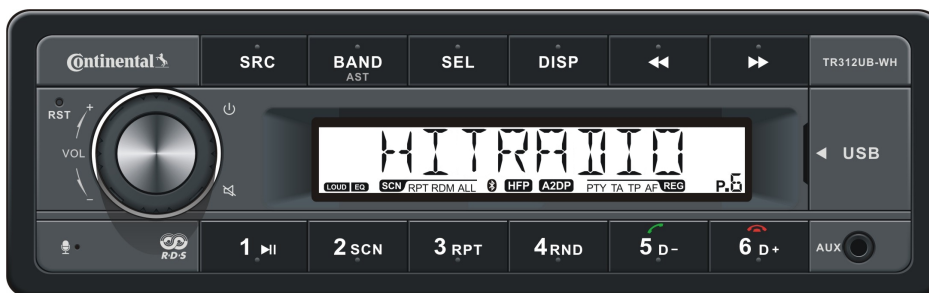

TR312UB-WH

12V FM RDS Tuner with MP3/WMA/USB/Bluetooth

Funktionen:

Design

- Klares, funktionales Design
- Matt schwarze und graue Front (nicht abnehmbar)
- Beleuchtung Weiße

Tuner

- Worldwide FM RDS-Tuner / AF / TA / EON / PTY
- LW, MW und UKW mit AST
- 6 Preset-Tasten
- UKW 12, UKW-AST 6, MW 6, MW-AST 6, LW 6
- RDS-Uhr
- Wetterband (nur für USA)

Bluetooth

- Handy-Freisprech-Profil (HSP, HFP)
- Audio-Streaming-Profil (A2DP, AVRCP)
- Internes und externes Mikrofon
- Talk Me (Siri und Google Assistant Key)

USB-Host

- Frontseitiger USB Anschluss (2.0)
- Unterstützt USB 1.1 / USB 2.0
- Unterstützt MP3 / WMA-Format

Interner Verstärker

- Max. Musik Leistung: 4 x 41 Watt
- RMS Leistung: 4 x 25 Watt
- 4 Sound Presets (Classic, Pop, Rock, Jazz)
- Loudness (Klangoptimierung)
- Stummschaltung (Mute)

Allgemein

- Permanente Speicherung der Einstellungen
- Logic ON/OFF Funktion
- Frontseitiger AUX-Eingang
- Maße (BxHxD) in mm: 188x58,5x114,7
- Betriebsspannung: 12V (10,8V – 16V)
- DIN/ISO Anschlüsse
- Externes Mikrofon nicht enthalten

Features:

Design

- Clear and functional Design
- Matt black and grey fixed front
- White illumination

Tuner

- Worldwide FM RDS tuner / AF / TA / EON / PTY
- LW, MW and FM with AST
- 6 preset keys
- FM 12, FM-AST 6, MW 6, MW-AST 6, LW 6
- RDS clock
- Weather Band (For US only)