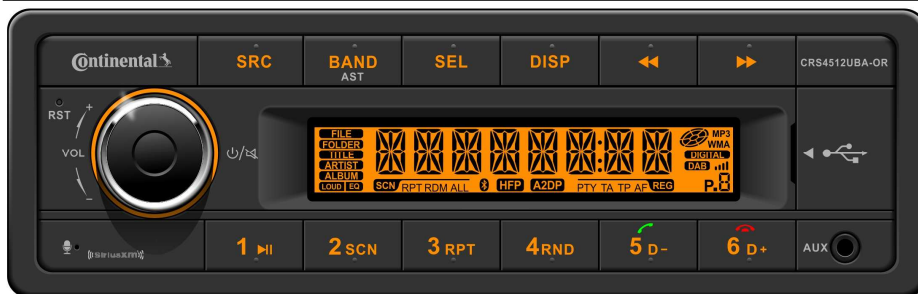

CRS4512UBA-OR

12V CAN FM Tuner with MP3/WMA/USB/Bluetooth / Sirius XM ready

Funktionen:

Design

- Klares, funktionales Design
- Matt schwarze Front (nicht abnehmbar)
- Tasten- und Displaybeleuchtung einstellbar
- Beleuchtung Orange

Tuner

- FM Tuner
- MW und UKW mit AST
- 6 Preset-Tasten
- UKW 12, UKW-AST 6, MW 6, MW-AST 6

Bluetooth 4.2

- Handy-Freisprech-Profil (HSP, HFP)
- Audio-Streaming-Profil (A2DP, AVRCP)
- Internes und externes Mikrofon

USB-Host

- Frontseitiger USB Anschluss (2.0)
- Unterstützt USB 1.1 / USB 2.0
- Unterstützt MP3 / WMA-Format

Sirius XM

- Compatibility with eternal Sirius module SXV-300

Interner Verstärker

- Max. Musik Leistung: 4 x 41 Watt
- RMS Leistung: 4 x 20 Watt
- 4 Sound Presets (Classic, Pop, Rock, Jazz)
- Loudness (Klangoptimierung) / Ausgang für passiven Subwoofer
- Stummschaltung (Mute)

Allgemein

- CAN J1939 Bus
- Permanente Speicherung der Einstellungen
- Logic ON/OFF Funktion
- Frontseitiger und Rückseitiger AUX-Eingang
- Maße (BxHxT) in mm: 188x58,5x114,7
- Betriebsspannung: 12V (10,8V – 16V)
- DIN/ISO Anschlüsse