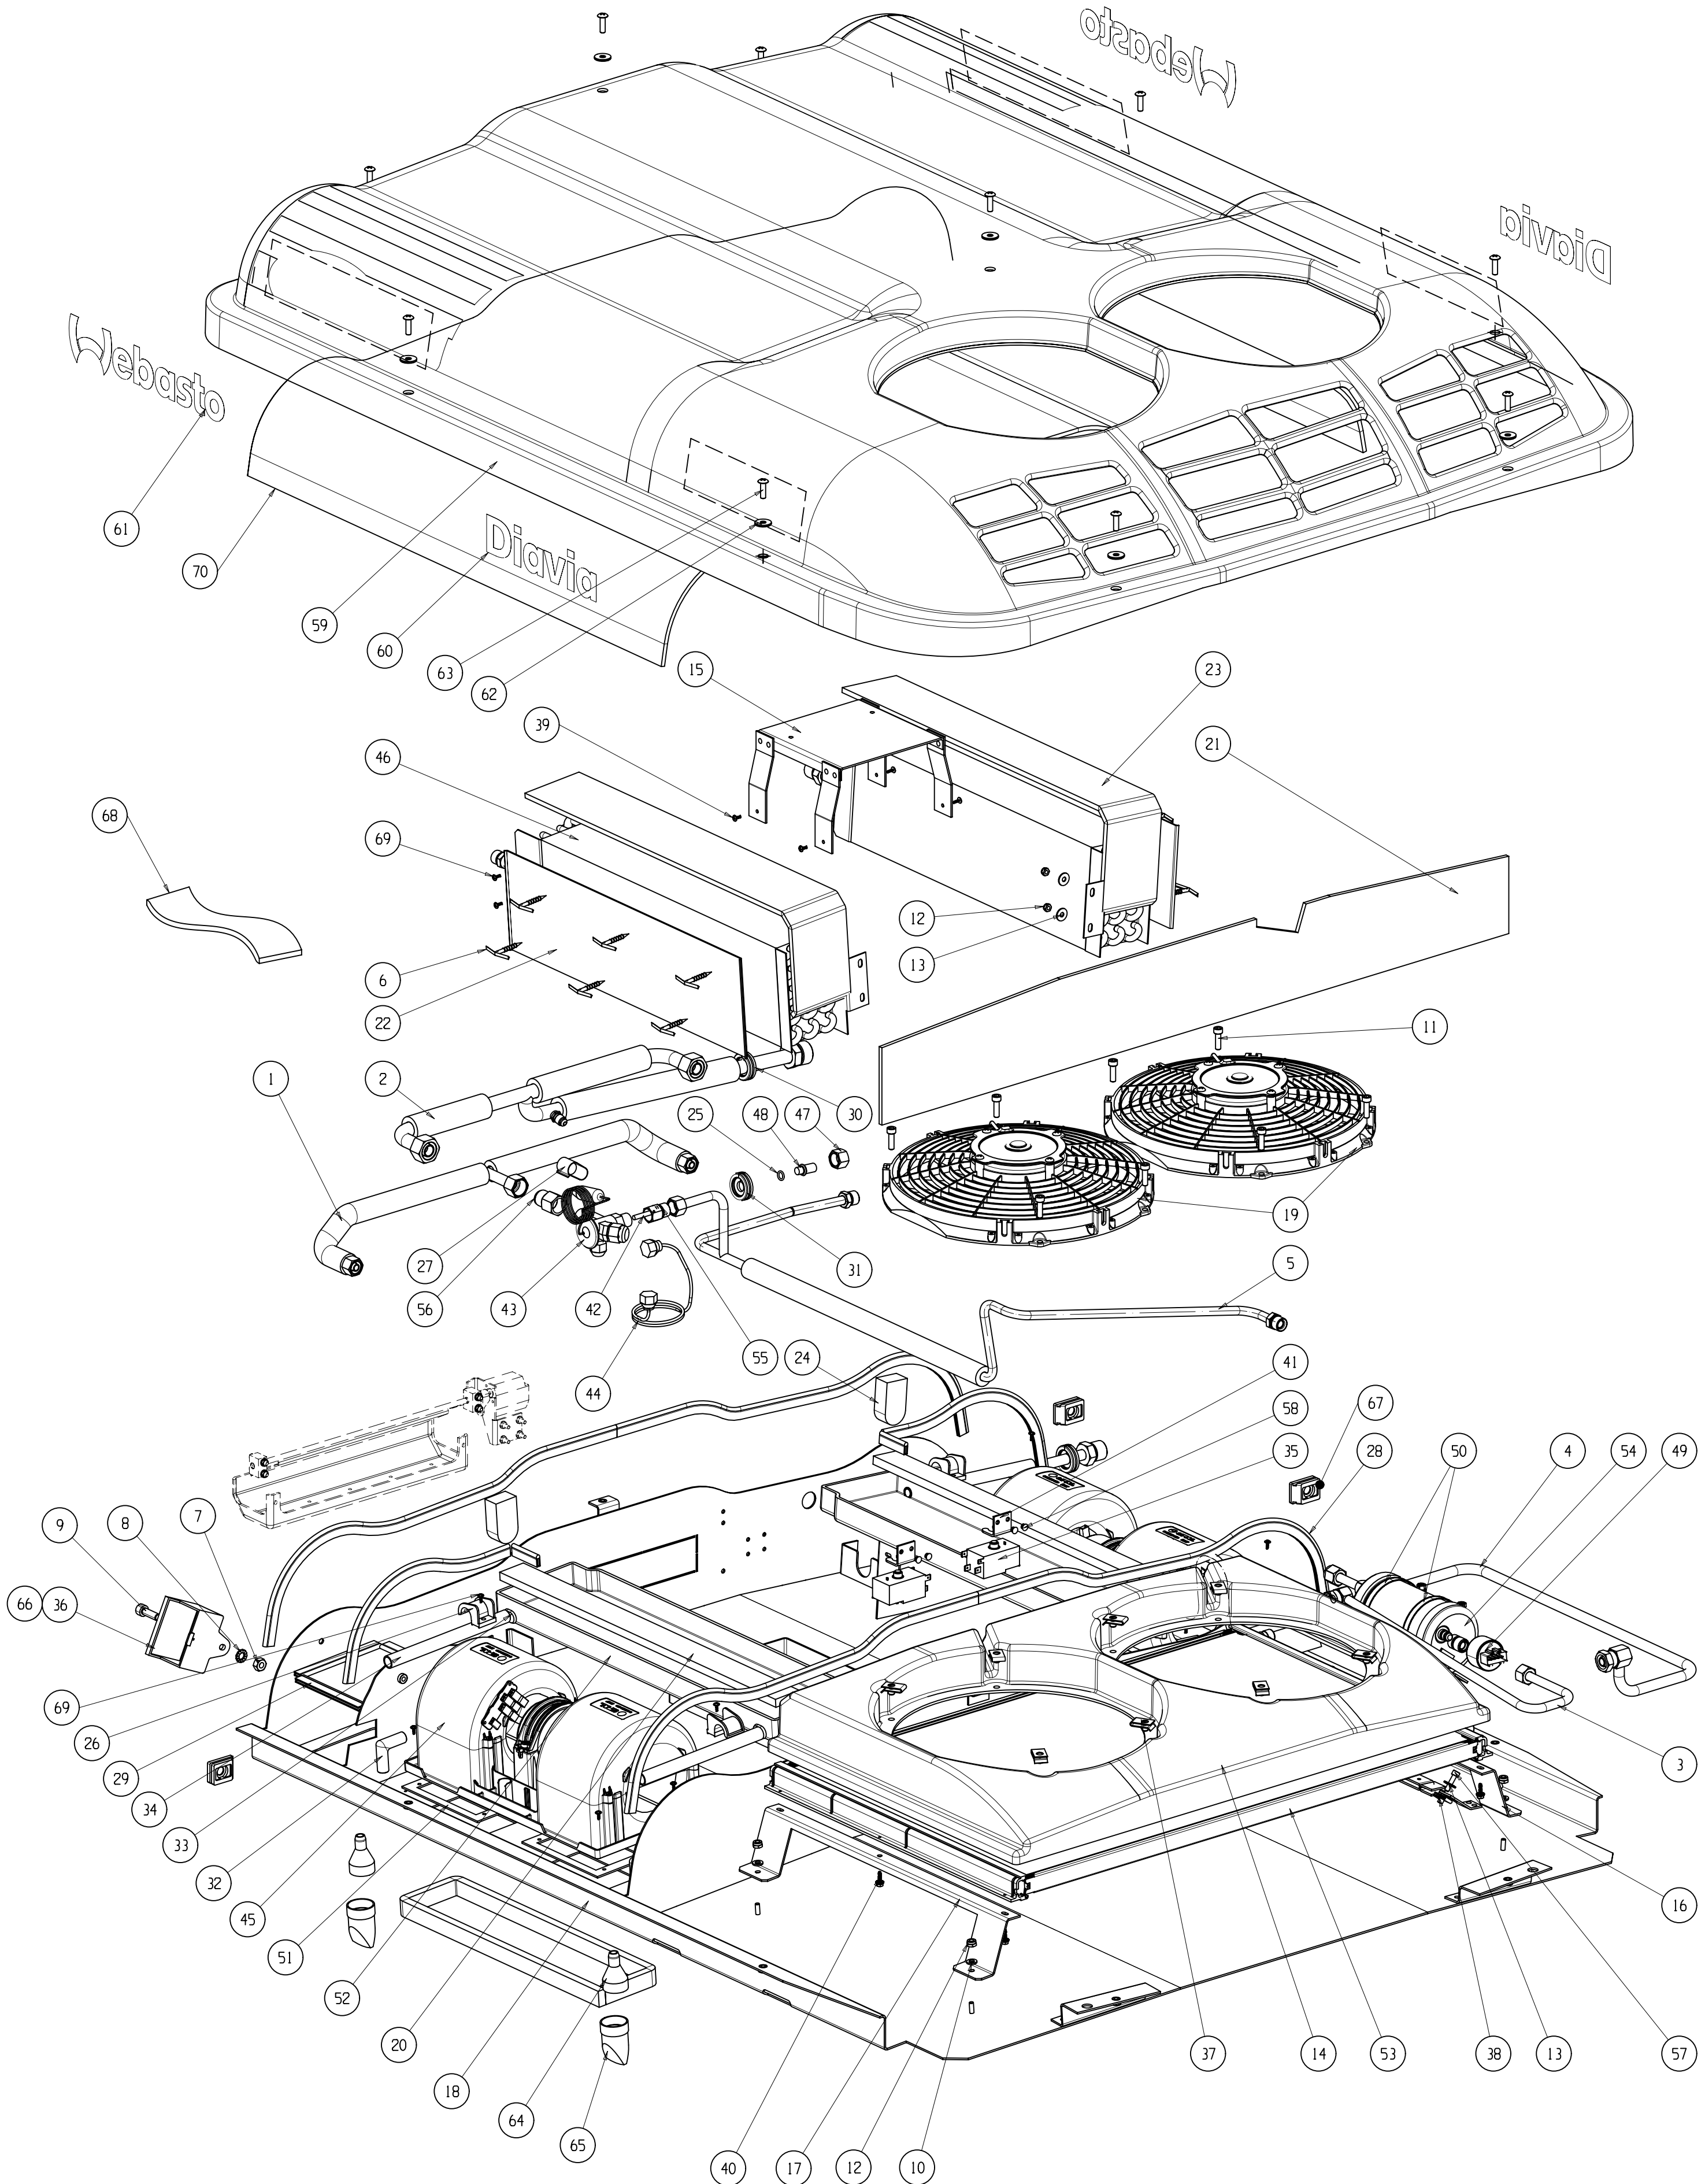

Spare parts list

Air Conditioning Roof Top

PANAMA 12V

English

Deutsch

Italiano

Ersatzteilliste

Parti di ricambio

Drawing 62U003FF114ED.pdf

Product PANAMA 12V

Part number : 62U003FF114ED

Date June 4, 2014

Only the parts listed in the table can be ordered as spare part.

Nur die in der Tabelle aufgelisteten Teile können als Ersatzteile bestellt werden