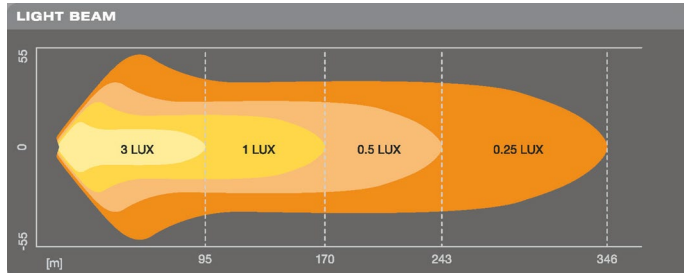

### Tekniset tiedot OSLEDDL117-CB

- Valokeilan pituus @1lx: 170m
- Hot Lumen: 2100lm
- Väriämpötila: 6000K
- Nimellisteho: 30W
- Käyttöjännite: 12/24V
- IP-luokka: IP67
- ECE: R112 (Ref. No. 12,5)
- EMC/EMI: ECE R10
- Napaisuussuojattu
- Kaapelin pituus: 45cm
- Paino: 1230g