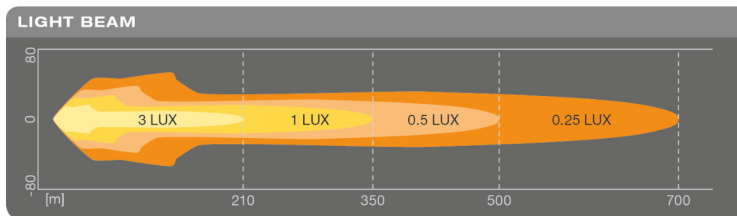

Tuotetiedot

LEDDriving® Lisäkaukovalo – Round MX260-CB

Ominaisuudet

- Täysin ECE hyväksytty lisäkaukovalo (R112) ja pysäköintivalo (R7)
- Lisääntynyt liikenneturvallisuus: Yli 350m pitkä valokeila
- Yhdistetty (Combo -> CB) valokuvio: Yhdistetty lähi- ja kaukoalueen valaistus
- Kompakti ja kestävä: Murtumaton polykarbonaattilinssi kestää raskastakin käyttöä
- Yli- ja alijännitesuojattu
- Integroitu liitäntälaitte ja lämmönhallintajärjestelmä takaavat erittäin pitkän eliniän
- 5 vuoden takuu ¹⁾

Tekniset tiedot OSLEDDL112-CB

- Valokeilan pituus @1lx: 350m
- Hot Lumen: 3500lm
- Värielämpötila: 6000K
- Nimellisteho: 60/2,5W
- Käyttöjännite: 12/24V
- Elinikä: 5.000h
- IP-luokka: IP69K
- ECE: R7, R112 (Ref. No. 50)
- EMC/EMI: ECE R10
- Käyttöympäristön lämpötila: -40 ° C - 85 ° C
- Kaapelin pituus: 100cm
- Paino: 4441g