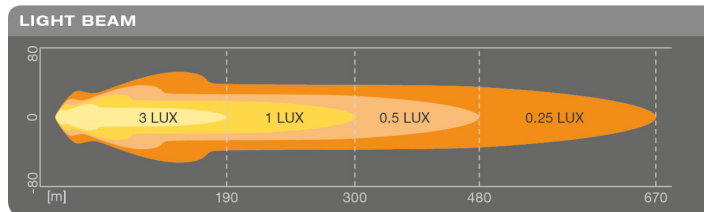

Tuotetiedot

LEDDriving® Lisäkaukovalo – Round MX180-CB

Ominaisuudet

- Täysin ECE hyväksytty lisäkaukovalo (R112) ja pysäköintivalo (R7)
- Lisääntynyt liikenneturvallisuus: Yli 300m pitkä valokeila
- Yhdistetty (Combo -> CB) valokuvio: Yhdistetty lähi- ja kaukoalueen valaistus
- Kompakti ja kestävä: Murtumaton polykarbonaattilinssi kestää raskastakin käyttöä
- Yli- ja alijännitesuojattu
- Integroitu liitäntälaitte ja lämmönhallintajärjestelmä takaavat erittäin pitkän eliniän
- 5 vuoden takuu ¹⁾

Tekniset tiedot OSLEDDL111-CB

- Valokeilan pituus @1lx: 300m
- Hot Lumen: 3000lm
- Väriämpötila: 6000K
- Nimellisteho: 39/1W
- Käyttöjännite: 12/24V
- Elinikä: 5.000h
- IP-luokka: IP69K
- ECE: R7, R112 (Ref. No. 25)
- EMC/EMI: ECE R10
- Käyttöympäristön lämpötila: -40° C - 85° C
- Kaapelin pituus: 100cm
- Paino: 2300g