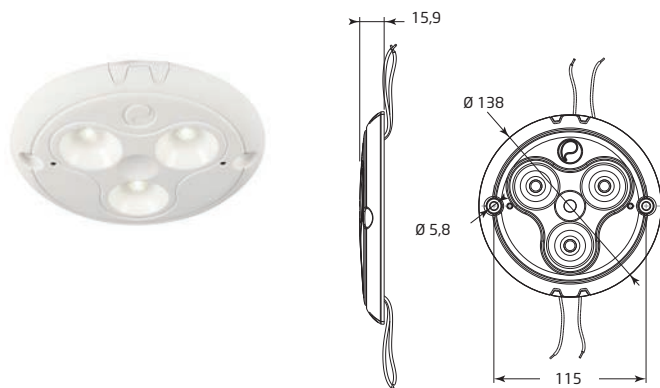

Art. Nr. Reference	$\frac{Kg}{\Delta}$	A	V	W	lm	°C	ADR	IP
4052360	0,116	0,38A	12	9,12W	565	-40 +80	X	67
		@ 24V	24	@ 24V				
		0,69A		8,28W				
		@ 12V		@ 12V				

Einbau-Deckenleuchte IRIZIUM PR 500.
Recessed ceiling light IRIZIUM PR 500.