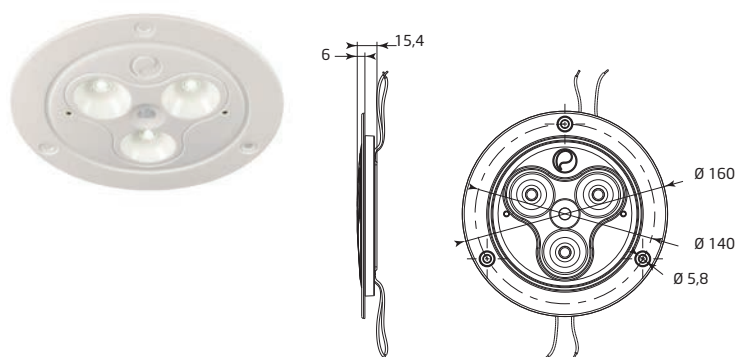

Einbau-Deckenleuchte IRIZIUM PR 500 mit Bewegungssensor.
Recessed ceiling light, with sensor IRIZIUM PR 500 IR.

Art. Nr. Reference	⚖️ Kg	A	V	W	lm	°C	ADR	IP
4052370	0,132	0,38A	12	9,12W	565	-30 +50	X	67
		@ 24V	24	@ 24V				
		0,69A		8,28W				
		@ 12V		@ 12V