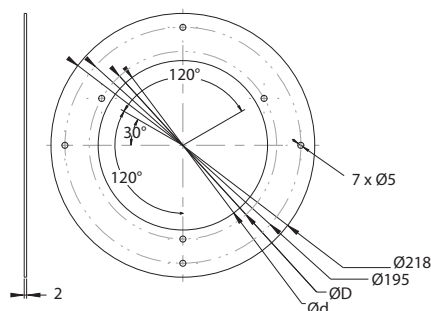

Art. Nr. Reference	Kg	Länge Length
025711174	0,454	150-900

17