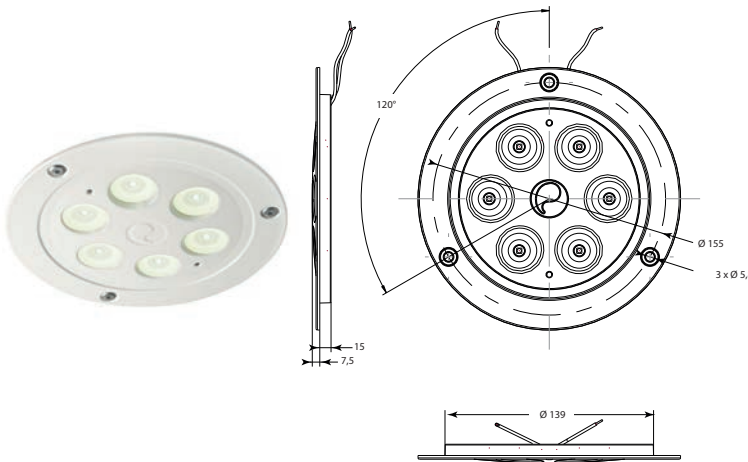

Art. Nr. Reference	$\frac{Kg}{\Delta}$	A	V	W	lm	°C	ADR	IP
4052300	0,192	1,32A	12	15,84W	1021	-40 +80	X	67
		@ 12V	24	@ 12V				
		0,62A		14,88W				
		@ 24V		@ 24V				

Aufbau-Deckenleuchte IRIZIUM PX 500.
External ceiling light IRIZIUM PX 500.