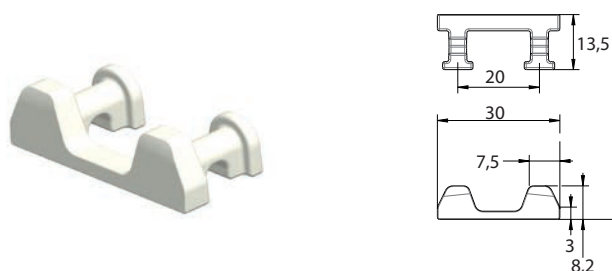

Verschlußkappe für Kabelkanal für 4052330.
Wire conduit cap for 4052330.

Art. Nr. Reference	⚖️ Kg
40522500B	0,004