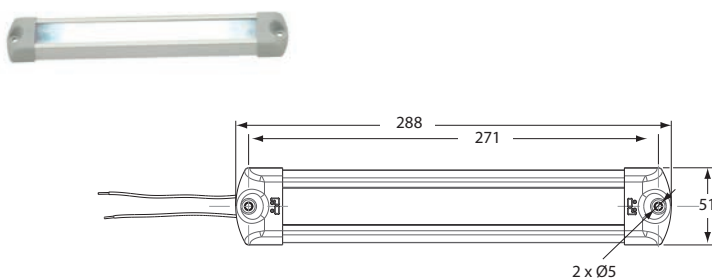

Beleuchtungsleiste, Aluminium, LEDs.
Aluminium leds strip light.

Art. Nr. Reference	$\frac{\text{Kg}}{\text{m}^2}$	A	V	W	lm	°C	IP
4052280	0,130	0,11A @ 24V 0,22A @ 12V	12 24	2,7	188	0 +60	-