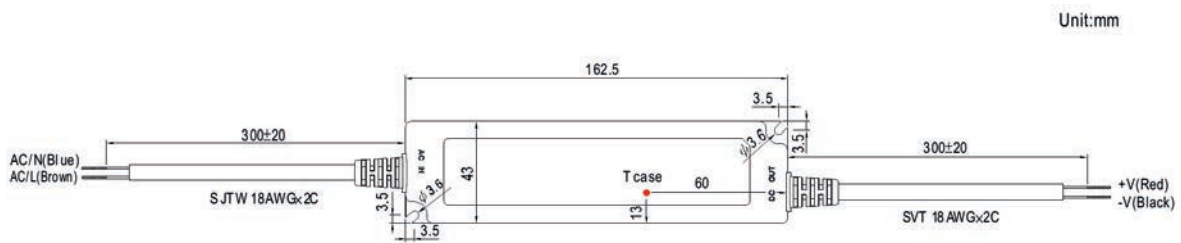

Netzteil 230VAC/12VDC 5A für LED-Deckenlampen.
230VAC/12VDC 5A Power supply for Led ceiling light.

Art. Nr. Reference	Kg	W
4052226	0,408	60