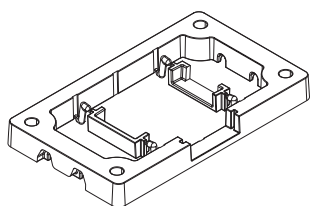

KABEL UND ZUBEHÖR - CABLES AND ACCESSORIES

Abstandshalter Kabelkanal für Deckenleuchte, 2 Leds
4052260 und Irizium 300 4052400.

Spacer for 2 leds lighth 4052260 and Irizium 300 4052400.

Art. Nr. Reference	Kg
4052270	0,07