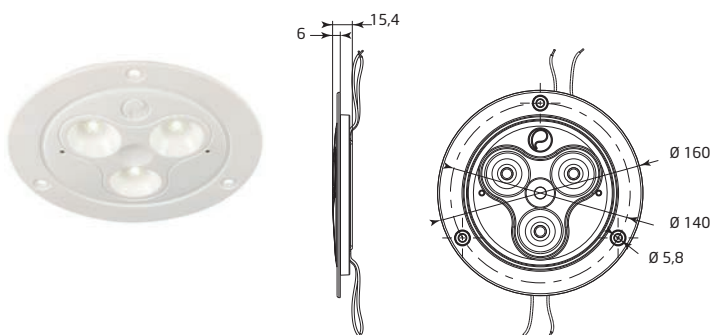

Art. Nr. Reference	$\frac{Kg}{\Delta}$	A	V	W	lm	°C	ADR	IP
4052350	0,133	0,38A	12	9,12W	565	-40 +80	X	67
		@ 24V	24	@ 24V				
		0,69A		8,28W				
		@ 12V		@ 12V