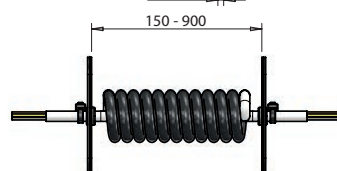

KABEL UND ZUBEHÖR - CABLES AND ACCESSORIES

Abstandshalter Kabelkanal für Deckenleuchte, 2 Leds
4052260 und Irizium 300 4052400.

Spacer for 2 leds lighth 4052260 and Irizium 300 4052400.

Art. Nr. Reference	Kg
4052270	0,07

Kabeldurchführung, PVC weiß.
White P.V.C. wire conduit.

Art. Nr. Reference	Kg	Länge Length
4051933	0,075	5

Verbindungskabel 5 x 1 mm², Kabelschuh 6,35 mm,
ausziehbar von 150 bis 900 mm, Edelstahlplatten mit
Dichtung.

*Junction cable 5 x 1 mm², 6.35 mm connectors. Extendable
from 150 to 900 mm. Stainless steel plates with gaskets.*

Art. Nr. Reference	Kg	Länge Length
025711174	0,454	150-900

17

Adapterscheibe 8 led für IRIZIUM 1000 und 4 leds für
IRIZIUM 500 / 600.

*Adaptation disc 8 leds for IRIZIUM 1000 and 4 leds for
IRIZIUM 500 / 600.*

Art. Nr. Reference	Kg	Für For
4052301	0,340	4052300
4052321	0,340	4052320 4052350 4052370