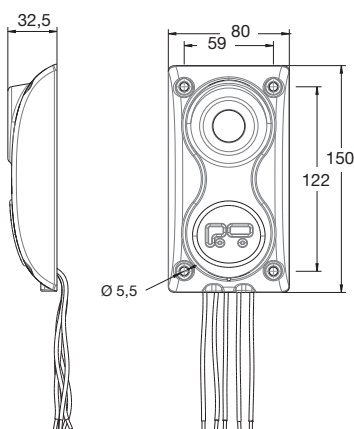

BELEUCHTUNGSSTEUERUNGEN - LIGHTING CONTROLS

Bewegungsdetektor SYOU.

SYOU motion sensor. With timer, commutable current 10 A.

Art. Nr. Reference	$\frac{Kg}{\Delta}$	A	V	°C	ADR	IP
4051925	0,320	10A	12 24	-30 +50	x	67