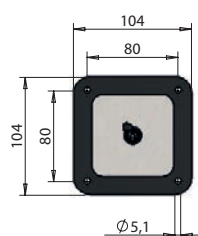

Verbindungskabel 5 x 1 mm², Kabelschuh 6,35 mm,
ausziehbar von 150 bis 900 mm, Edelstahlplatten mit
Dichtung.

*Junction cable 5 x 1 mm², 6.35 mm connectors. Extendable
from 150 to 900 mm. Stainless steel plates with gaskets.*