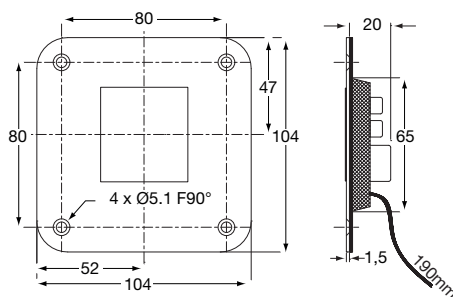

Einbau-Zeitschalter, einstellbar (0/10/20/45 Minuten), mit Dichtung. Hinweis am Ende der Zeitschaltung. Ladung wandelbar 15 A.

Recessed timer switch, with foam seal. Adjustable setting (0/10/20/45 minutes). End of delay flashing. Commutable current 15 A.

Art. Nr. Reference	$\frac{Kg}{\Delta}$	V	°C	ADR	IP
4051912R	0,196	12 24	-30 +50	x	67

17