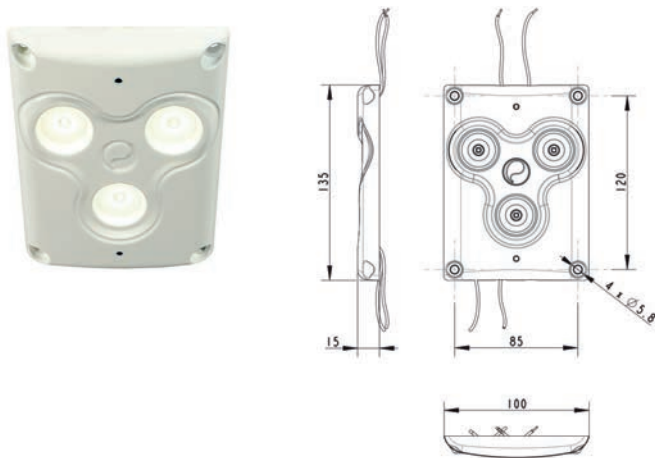

Einbau-Deckenleuchte IRIZIUM PR 500 mit Bewegungssensor.  
*Recessed ceiling light, with sensor IRIZIUM PR 500 IR.*

Art. Nr. Reference	⚖️ Kg	A	V	W	lm	°C	ADR	IP
4052370	0,132	0,38A	12	9,12W	565	-30 +50	X	67
		@ 24V	24	@ 24V				
		0,69A		8,28W				
		@ 12V		@ 12V				

Aufbau-Deckenleuchte IRIZIUM AX 600, aluminium weiß.  
*External ceiling light IRIZIUM AX 600, white aluminium.*

Art. Nr. Reference	⚖️ Kg	A	V	W	lm	°C	ADR	IP
4052330	0,221	0,29A	12	7W	650	-40 +80	X	67
		@ 24V	24	@ 24V				
		0,51A		6W				
		@ 12V		@ 12V				

17

Verschlußkappe für Kabelkanal für 4052330.  
*Wire conduit cap for 4052330.*

Art. Nr. Reference	⚖️ Kg
40522500B	0,004

BELEUCHTUNG MIT LED - LED LIGHTING

Aufbau-Deckenleuchte IRIZIUM AX 600 NWC, aluminium weiß.  
*External ceiling light IRIZIUM AX 600 NWC without wire conduit holes, white aluminium.*