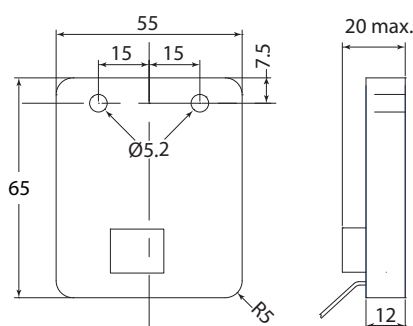

Zeitschaltmodul, 20 Min. Verzögerung. Nennstrom 10 A.

Timer module, 20 Min delay. Commutable current 10 A.

Art. Nr. Reference	$\frac{Kg}{\Delta}$	V	°C
4051918	0,085	12 24	-20 +50