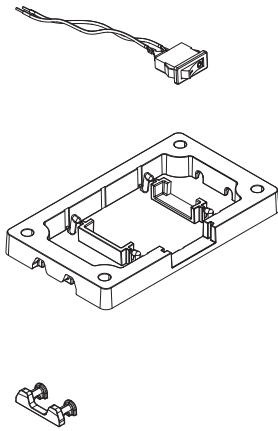

**BELEUCHTUNGSSTEUERUNGEN - LIGHTING CONTROLS**

Set Abstandshalter Kabelkanal, Schalter und 2 Verschlusskappen für Deckenleuchte 4052260 und 4052400.

*Kit of 1 spacer, 1 switch and 2 wire conduit caps for 4052260 and 4052400.*