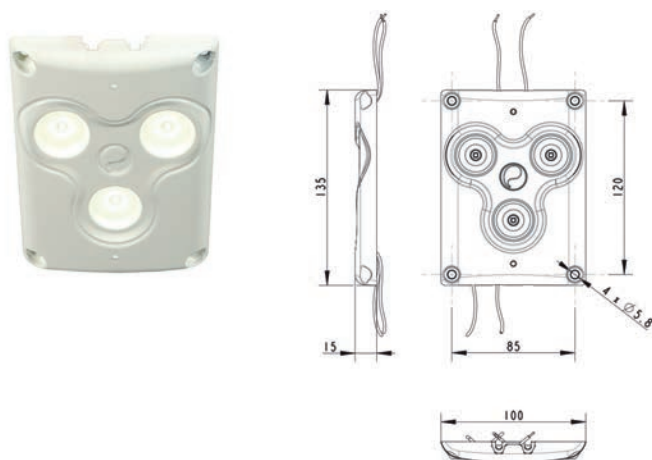

Einbau-Deckenleuchte IRIZIUM PR 500.  
*Recessed ceiling light IRIZIUM PR 500.*

Art. Nr. Reference	$\frac{Kg}{\Delta}$	A	V	W	lm	°C	ADR	IP
4052350	0,133	0,38A	12	9,12W	565	-40 +80	X	67
		@ 24V	24	@ 24V				
		0,69A		8,28W				
		@ 12V		@ 12V				

BELEUCHTUNG MIT LED - LED LIGHTING

Aufbau-Deckenleuchte IRIZIUM PX 500 mit Bewegungssensor.  
*External ceiling light, with sensor IRIZIUM PX 500 IR.*

Art. Nr. Reference	⚖️ Kg	A	V	W	lm	°C	ADR	IP
4052380	0,120	0,38A	12	9,12W	565	-30 +50	X	67
		@ 24V	24	@ 24V				
		0,69A		8,28W				
		@ 12V		@ 12V				

Einbau-Deckenleuchte IRIZIUM PR 500 mit Bewegungssensor.  
*Recessed ceiling light, with sensor IRIZIUM PR 500 IR.*

Art. Nr. Reference	⚖️ Kg	A	V	W	lm	°C	ADR	IP
4052370	0,132	0,38A	12	9,12W	565	-30 +50	X	67
		@ 24V	24	@ 24V				
		0,69A		8,28W				
		@ 12V		@ 12V				