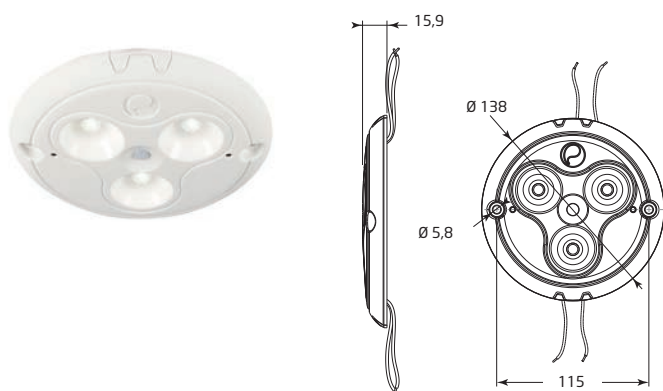

BELEUCHTUNG MIT LED - LED LIGHTING

Aufbau-Deckenleuchte IRIZIUM PX 500 mit Bewegungssensor.
External ceiling light, with sensor IRIZIUM PX 500 IR.

Art. Nr. Reference	⚖️ Kg	A	V	W	lm	°C	ADR	IP
4052380	0,120	0,38A	12	9,12W	565	-30 +50	X	67
		@ 24V	24	@ 24V				
		0,69A		8,28W				
		@ 12V		@ 12V