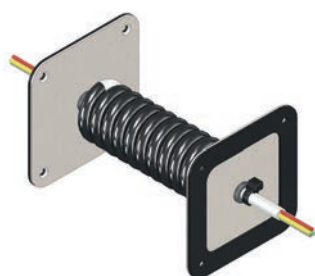

Verbindungskabel 5 x 1 mm², Kabelschuh 6,35 mm,
ausziehbar von 150 bis 900 mm, Edelstahlplatten mit
Dichtung.

*Junction cable 5 x 1 mm², 6.35 mm connectors. Extendable
from 150 to 900 mm. Stainless steel plates with gaskets.*