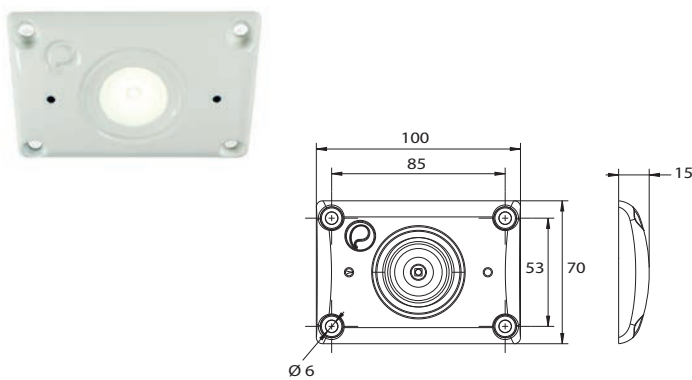

Aufbau-Deckenleuchte IRIZIUM AX 300, aluminium weiß.
External ceiling light IRIZIUM AX 300, white aluminium.

Art. Nr. Reference	$\frac{\text{Kg}}{\text{m}^2}$	A	V	W	lm	°C	ADR	IP
4052400	0,135	0,16A @ 24V 0,31A @ 12V	12 24	3,8W @ 24V 3,7W @ 12V	330	-40 +80	X	67