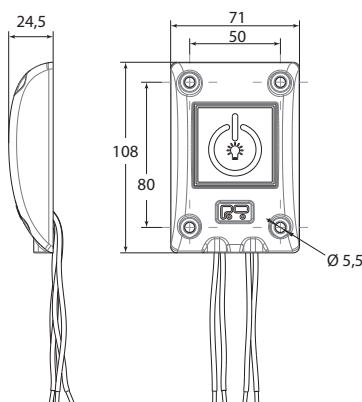

Art. Nr. Reference	$\frac{\text{Kg}}{\text{m}^2}$	A	V	W	lm	°C	ADR	IP
4052400	0,135	0,16A @ 24V 0,31A @ 12V	12 24	3,8W @ 24V 3,7W @ 12V	330	-40 +80	X	67

Beleuchtungsleiste, Aluminium, LEDs.  
*Aluminium leds strip light.*

Art. Nr. Reference	$\frac{\text{Kg}}{\text{m}^2}$	A	V	W	lm	°C	IP
4052280	0,130	0,11A @ 24V 0,22A @ 12V	12 24	2,7	188	0 +60	-

**BELEUCHTUNGSSTEUERUNGEN - LIGHTING CONTROLS**

Bewegungsdetektor SYOU.

*SYOU motion sensor. With timer, commutable current 10 A.*

Art. Nr. Reference	$\frac{Kg}{\Delta}$	A	V	°C	ADR	IP
4051925	0,320	10A	12 24	-30 +50	x	67

Aufsetzbare Schaltereinheit, einstellbar (0/10/20/45 Minuten). Hinweis am Ende der Zeitschaltung. Gehäuse Aluminium weiß. Ladung wandelbar 15 A.