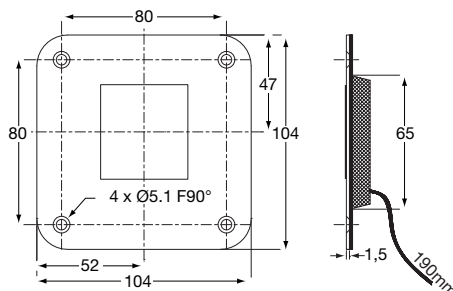

Zusatzschalter ohne Zeitschalter, für 4051912R oder 4051916, 4051918.

Auxiliary push button without timer for 4051912R and 4051916, 4051918.

Art. Nr. Reference	$\frac{Kg}{\Delta}$	V	°C	ADR	IP
4051913	0,040	12 24	-30 +50	X	67