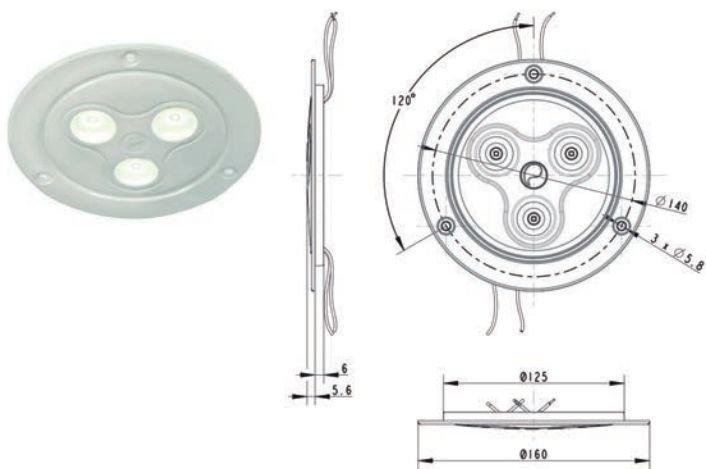

Aufbau-Deckenleuchte IRIZIUM AX 600, aluminium weiß.  
*External ceiling light IRIZIUM AX 600, white aluminium.*

Art. Nr. Reference	⚖️ Kg	A	V	W	lm	°C	ADR	IP
4052330	0,221	0,29A	12	7W	650	-40 +80	X	67
		@ 24V	24	@ 24V				
		0,51A		6W				
		@ 12V		@ 12V				

17

Verschlußkappe für Kabelkanal für 4052330.  
*Wire conduit cap for 4052330.*

Art. Nr. Reference	⚖️ Kg
40522500B	0,004

BELEUCHTUNG MIT LED - LED LIGHTING

Aufbau-Deckenleuchte IRIZIUM AX 600 NWC, aluminium weiß.  
*External ceiling light IRIZIUM AX 600 NWC without wire conduit holes, white aluminium.*

Art. Nr. Reference	$\frac{\text{Kg}}{\text{m}^2}$	A	V	W	lm	°C	ADR	IP
4052335	0,221	0,29A @ 24V 0,51A @ 12V	12 24	7W @ 24V 6W @ 12V	650	-40 +80	X	67

Einbau-Deckenleuchte IRIZIUM AR 600. Aluminium weiß.  
*Recessed ceiling light IRIZIUM AR 600. White aluminium.*