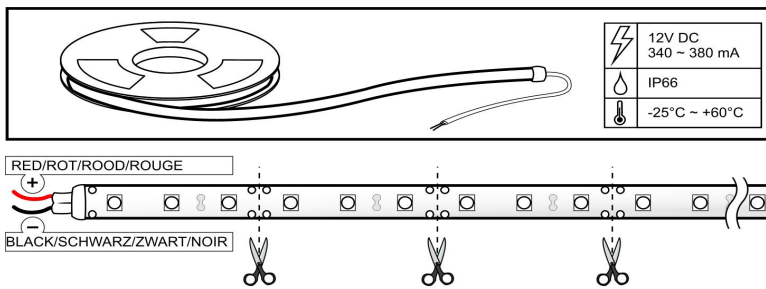

## Tietoja

- joustava LED nauha, toimitetaan korkealaatuisella 3M teipillä
- käyttöjännite 12 VDC, virrankulutus 340-380 mA per metri, 60 tehoLEDiä metrillä
- lämmin valkoinen valo, valovoimakkuus jopa 300 Lumenia
- sopii ulkokäyttöön, vesitiivis, suojaluokka IP65
- voidaan lyhentää 5 cm välein, tinanastat leikkauskohdissa, loppu voidaan hyödyntää liittämällä siihen johdot
- voidaan kiinnittää useimmille tasaisille vakiomateriaaleille ja pinnoille
- pitkä käyttöikä

## Mallivaihtoehdot

OM 307134	Led 1,00 m
OM 307135	Led 4,00 m
OM 307136	Led 5,00 m
OM 307137	Led 6,00 m