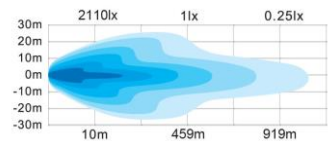

HML-B1863AW - 20" varoitusvalollinen lisävalopaneeli

- Siro vain 40mm korkea runko.
- Nimellisteho 105W - 12/24V
- Valmistajan ilmoittamat luumenit 8820lm
- R112, R7, R65 ja R10 hyväksynnät
- Markkinoiden korkein IP69K luokitus