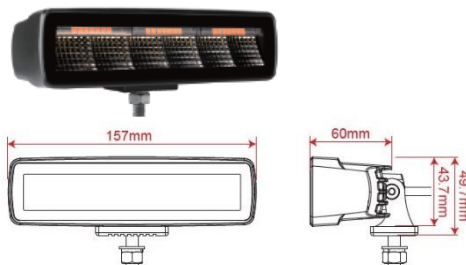

HML-9430AW - varoitusvalolla varustettu peruutus-/työvalo.

- Nimellisteho 30W - 12/24V
- Valmistajan ilmoittamat luumenit 2880lm
- R65, R23 ja R10 hyväksynnät.

Suositus hinta
68,00€
Sis. alv 24%

Maahantuoja:

Ansatie 2, 01740 Vantaa
Info@kaha.fi

Suositus hinta voimassa 30.4.2022 asti.