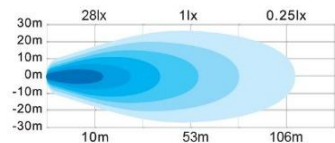

HML-9430AW - varoitusvalolla varustettu peruutus-/työvalo.

- Nimellisteho 30W - 12/24V
- Valmistajan ilmoittamat luumenit 2880lm
- R65, R23 ja R10 hyväksynnät.

Suositus hinta
68,00€
Sis. alv 24%

Maahantuoja:

Ansatie 2, 01740 Vantaa
Info@kaha.fi