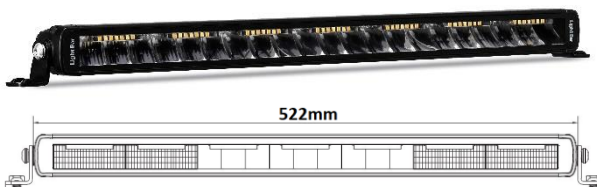

VAROITUSVALOLLISET LISÄVALOT

Uudet varoitusvalolliset 2-in-1 lisävalot Hanmalta. Sisäänrakennetuilla R65-hyväksytyillä varoitusvaloilla varustetut mallit tuovat helppoutta asennukseen, kun erillisiä varoitusvaloja ei tarvita. Valojen kehyksetön linssi takaa tyylikkään ulkonäön ja vähentää lumen ja lian tarttumista valon pintaan.

HML-B1863AW - 20" varoitusvalollinen lisävalopaneeli

- Siro vain 40mm korkea runko.
- Nimellisteho 105W - 12/24V
- Valmistajan ilmoittamat luumenit 8820lm
- R112, R7, R65 ja R10 hyväksynnät
- Markkinoiden korkein IP69K luokitus

Suositus hinta
214,00€
Sis. alv 24%

HML-9430AW - varoitusvalolla varustettu peruutus-/työvalo.

- Nimellisteho 30W - 12/24V
- Valmistajan ilmoittamat luumenit 2880lm
- R65, R23 ja R10 hyväksynnät.

Suositus hinta
68,00€
Sis. alv 24%