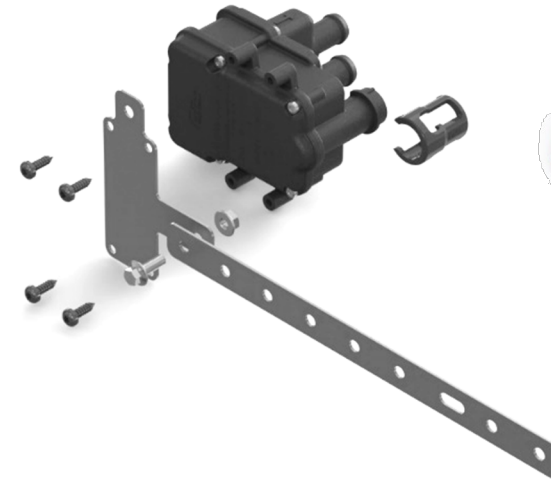

Tekniset tiedot

- Jännite: 230 Vac
- Teho: PTC, 550W @ -20°C
- Suojausluokitus: IP46
 - 4 = Suojaus erittäin pieniä kappaleita vastaan, halkaisija 1 mm tai suurempi
 - 6 = Suojaus joka suunnasta tulevalta voimakkaalta vesisuihkulta
- Pumppausteho: n. 8l/min
- Tulee saataville kahdella eri letkulähdöllä 16mm sekä 19mm
 - Toistaiseksi vain Ø16 letkulähdöillä
- Mitat: 65 x 90 x 115mm
- Itsesäätävä ylikuumenemissuoja +120°C

Nykyinen esimerkki Calix ja Defa -lämmittinratkaisusta

VS

HUOM!
Kuva asennussarjasta on suuntaa antava.
Universaali asennussarja M271
myydään erikseen.
Tuotenumero: CX 1559997 / M271
Suositushinta 79,00€ sis. alv 24%