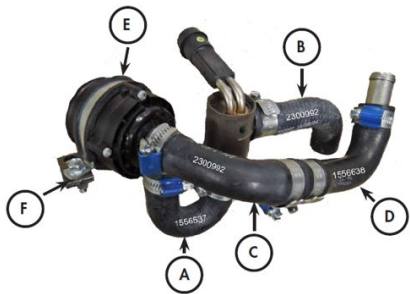

Uutuus lämpökaudelle 2020-2021

Vertailussa letkulämmitin erillisellä kiertovesipumpulla

Nykyinen esimerkki Calix ja Defa -lämmittinratkaisusta

VS