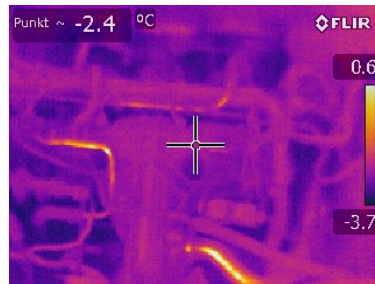

Tekniset tiedot

- Jännite: 230 Vac
- Teho: PTC, 550W @ -20°C
- Suojausluokitus: IP46
 - 4 = Suojaus erittäin pieniä kappaleita vastaan, halkaisija 1 mm tai suurempi
 - 6 = Suojaus joka suunnasta tulevalta voimakkaalta vesisuihkulta
- Pumppausteho: n. 8l/min
- Tulee saataville kahdella eri letkulähdöllä 16mm sekä 19mm
 - Toistaiseksi vain Ø16 letkulähdöillä
- Mitat: 65 x 90 x 115mm
- Itsesäätävä ylikuumenemissuoja +120°C

Nykyinen esimerkki Calix ja Defa -lämmittinratkaisusta

VS

HUOM!
Kuva asennussarjasta on suuntaa antava.
Universaali asennussarja M271
myydään erikseen.
Tuotenumero: CX 1559997 / M271
Suositushinta 79,00€ sis. alv 24%

Uutuus lämpökaudelle 2020-2021

FCH

1 minuutin jälkeen

30 minuutin jälkeen

60 minuutin jälkeen

90 minuutin jälkeen

Letkulämmitin

Kontaktlämmitin