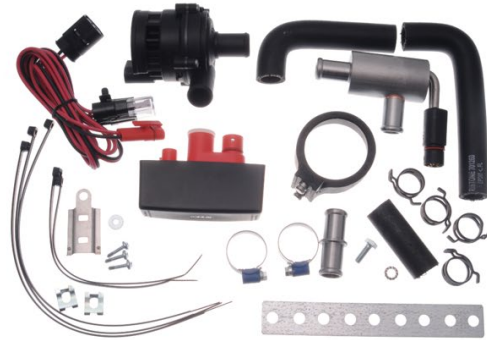

Tekniset tiedot

- Jännite: 230 Vac
- Teho: PTC, 550W @ -20°C
- Suojausluokitus: IP46
 - 4 = Suojaus erittäin pieniä kappaleita vastaan, halkaisija 1 mm tai suurempi
 - 6 = Suojaus joka suunnasta tulevalta voimakkaalta vesisuihkulta
- Pumppausteho: n. 8l/min
- Tulee saataville kahdella eri letkulähdöllä 16mm sekä 19mm
 - Toistaiseksi vain Ø16 letkulähdöillä
- Mitat: 65 x 90 x 115mm
- Itsesäätävä ylikuumenemissuoja +120°C

Nykyinen esimerkki Calix ja Defa -lämmittinratkaisusta

VS

HUOM!
Kuva asennussarjasta on suuntaa antava.
Universaali asennussarja M271
myydään erikseen.
Tuotenumero: CX 1559997 / M271
Suositushinta 79,00€ sis. alv 24%