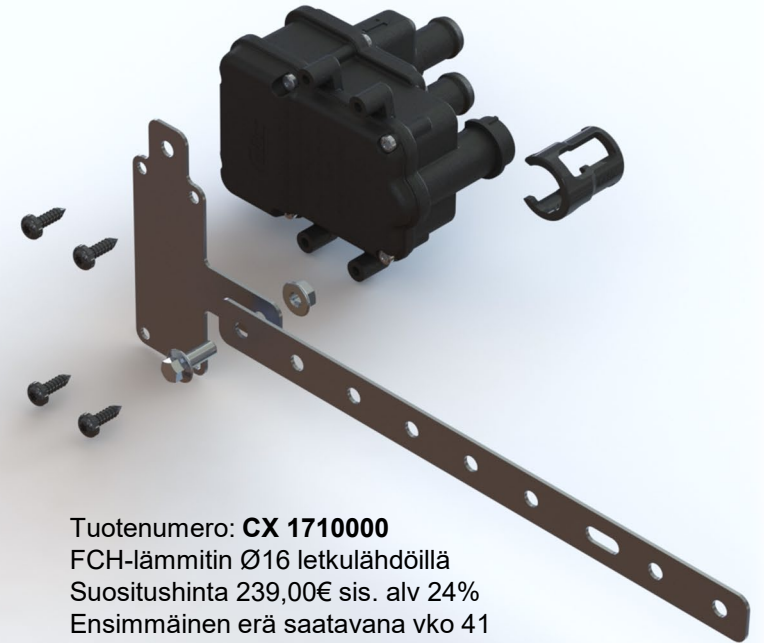

Uutuus lämpökaudelle 2020-2021

Forced Circulation Heater - FCH
Letkulämmitin sisäänrakennetulla kiertovesipumpulla

FCH-lämmittimen edut

- Edullisempi verrattuna erikseen ostettavaan lämmittimeen sekä pumppusarjaan
- Lämpö jakautuu nopeammin ja tasaisemmin
- Entistä helpompi asentaa vapaamman sijoitettavuutensa ansiosta
- Kehitetty sekä valmistettu Ruotsissa
- Asennus aiempaa helpompaa, joka johtaa kustannussäästöön myös asennuksessa
- Automallikohtaisia ohjeita päivitetään olemassa olevien letkulämmitinratkaisujen rinnalle

Tuotenumero: **CX 1710000**
FCH-lämmitin Ø16 letkulähdöillä
Suositushinta 239,00€ sis. alv 24%
Ensimmäinen erä saatavana vko 41

Uutuus lämpökaudelle 2020-2021

Forced Circulation Heater - FCH
Letkulämmitin sisäänrakennetulla kiertovesipumpulla

Tekniset tiedot

- Jännite: 230 Vac
- Teho: PTC, 550W @ -20°C
- Suojausluokitus: IP46
 - 4 = Suojaus erittäin pieniä kappaleita vastaan, halkaisija 1 mm tai suurempi
 - 6 = Suojaus joka suunnasta tulevalta voimakkaalta vesisuihkulta
- Pumppausteho: n. 8l/min
- Tulee saataville kahdella eri letkulähdöllä 16mm sekä 19mm
 - Toistaiseksi vain Ø16 letkulähdöillä
- Mitat: 65 x 90 x 115mm
- Itsesäätävä ylikuumenemissuoja +120°C

Nykyinen esimerkki Calix ja Defa -lämmittinratkaisusta

VS

HUOM!
Kuva asennussarjasta on suuntaa antava.
Universaali asennussarja M271
myydään erikseen.
Tuotenumero: CX 1559997 / M271
Suositushinta 79,00€ sis. alv 24%