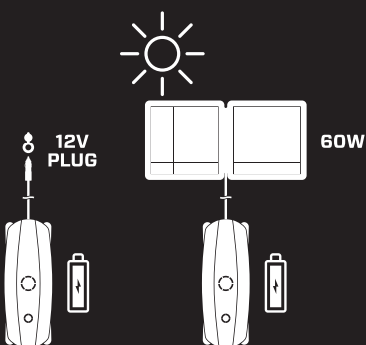

ADAPTIIVINEN APUKÄYNNISTIN

APUKÄYNNISTÄ TYHJENTYNYNEESTÄ
AKUSTA KÄRSIVÄ AJONEUVO
15 MINUUTISSA,
VAARANTAMATTA AJONEUVON
HERKKÄÄ ELEKTRONIikkaA

UUELLEENLATAA LAITTEEN SISÄINEN AKKU

KOTONA

UUELLEENLATAA LAITTEEN SISÄINEN AKKU CTEK LISÄVARUSTEILLA