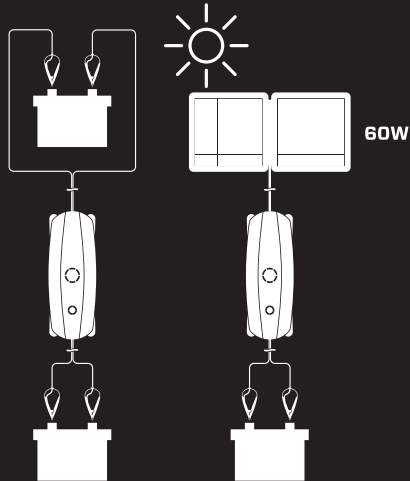

CSFREE

MONIPUOLISTA AKUN HUOLTOA

AKKULATURI & YLLÄPITOLATURI

LATAUS KÄYTTÄEN
VERKKOVIRTAA

YLLÄPITOLATAUS
SISÄISEN AKUN
AVULLA

AKKULATURI & YLLÄPITOLATURI CTEK LISÄVARUSTEILLA