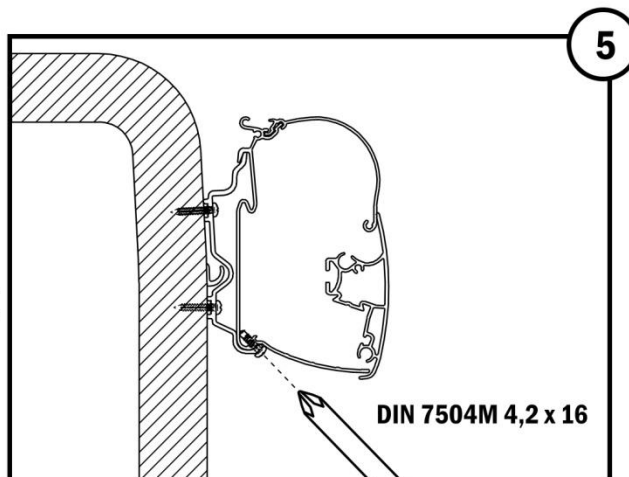

# Hymer 2012 adapter

Prod.nr.306544 - 306550

THULE recommends: THULE beveelt aan: THULE empfiehlt:		<b>Prepare / Reinigen / Reinigung:</b> Körabond HG83	10 min
		<b>Glue / Lijmen / Verklebung:</b> SIKa 252 or Terostat MS937	24h