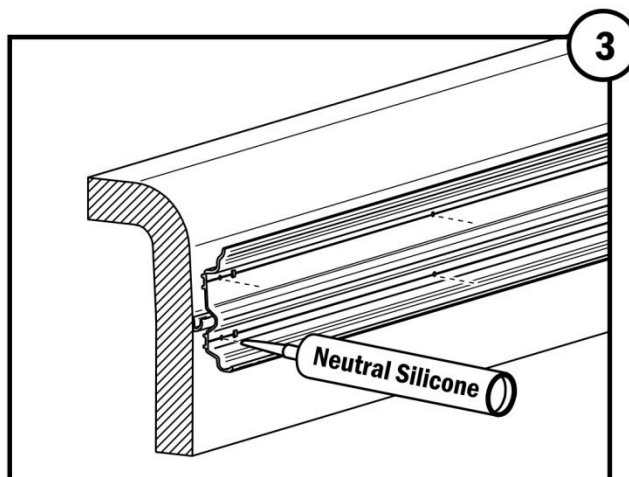

# Hymer 2012 adapter

Prod.nr.306544 - 306550

THULE recommends: THULE beveelt aan: THULE empfiehlt:		<b>Prepare / Reinigen / Reinigung:</b> Körabond HG83	10 min
		<b>Glue / Lijmen / Verklebung:</b> SIKa 252 or Terostat MS937	24h