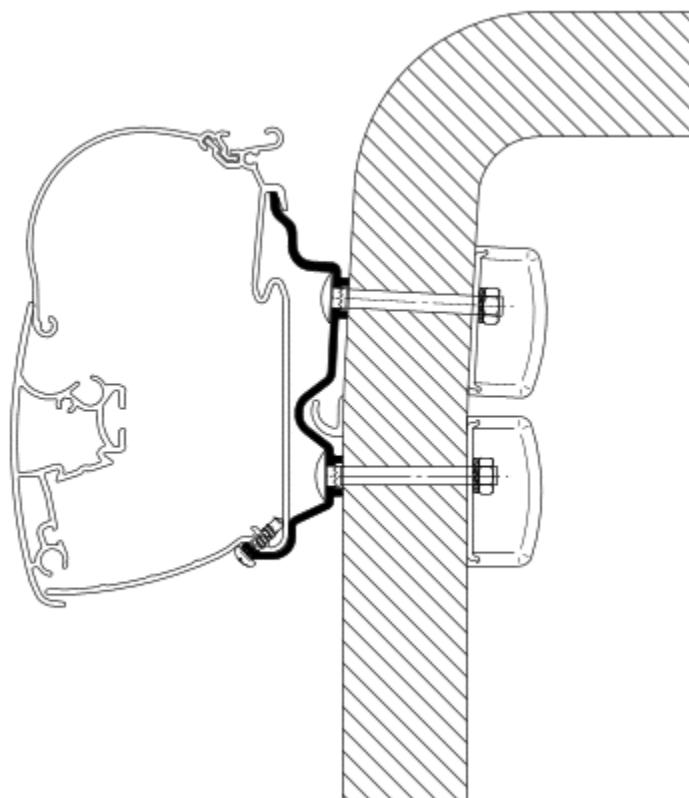

# Hymer 2012 adapter

Prod.nr.306544 - 306550

THULE recommends: THULE beveelt aan: THULE empfiehlt:		<b>Prepare / Reinigen / Reinigung:</b> Körabond HG83	10 min
		<b>Glue / Lijmen / Verklebung:</b> SIKa 252 or Terostat MS937	24h