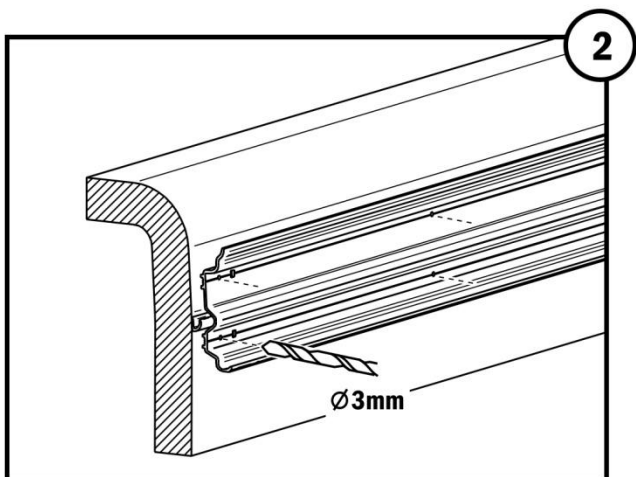

# Hymer 2012 adapter

Prod.nr.306544 - 306550

THULE recommends: THULE beveelt aan: THULE empfiehlt:		<b>Prepare / Reinigen / Reinigung:</b> Körabond HG83	10 min
		<b>Glue / Lijmen / Verklebung:</b> SIKa 252 or Terostat MS937	24h