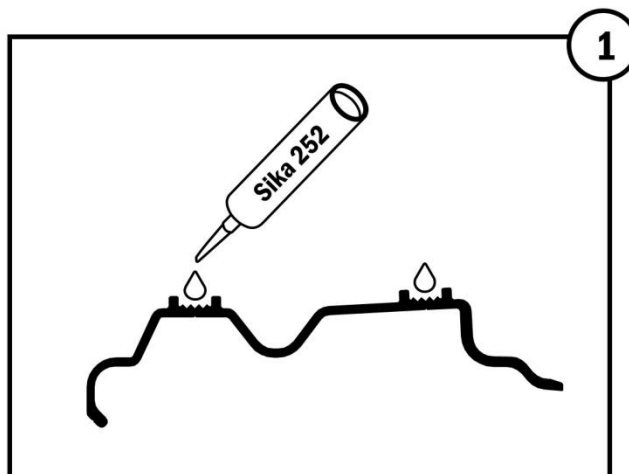

# Hymer 2012 adapter

Prod.nr.306544 - 306550

THULE recommends: THULE beveelt aan: THULE empfiehlt:		<b>Prepare / Reinigen / Reinigung:</b> Körabond HG83	10 min
		<b>Glue / Lijmen / Verklebung:</b> SIKa 252 or Terostat MS937	24h