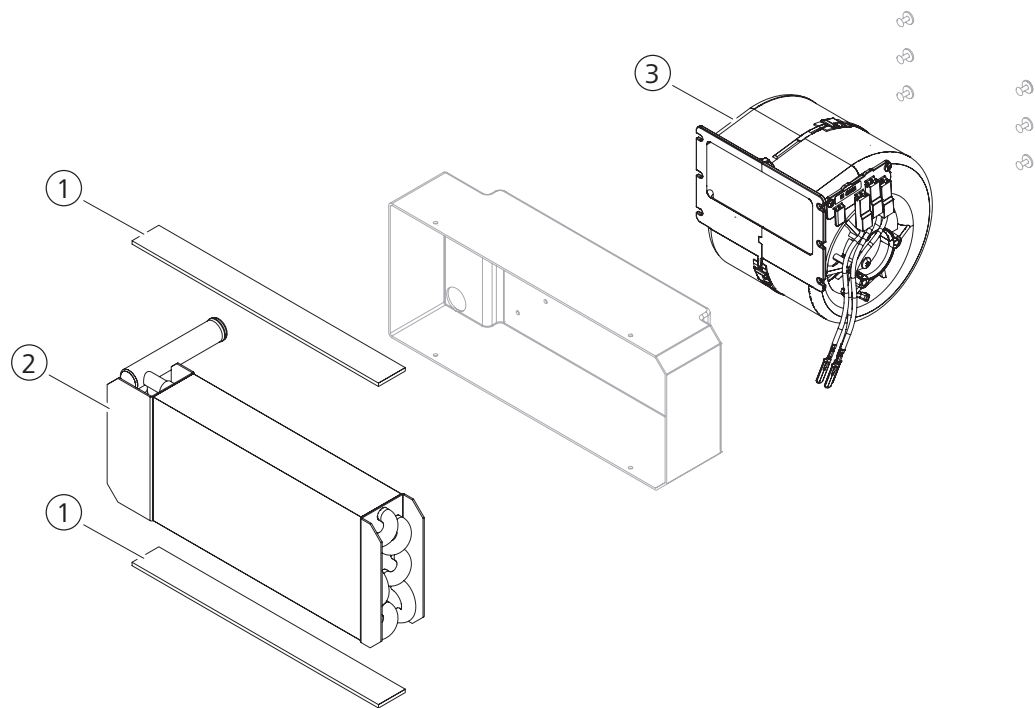

Spare Parts List

Integrated Heat Exchanger

Sydney

English

Deutsch

Ersatzteilliste

Pos.	12 V		Part no.	Description	Beschreibung
	12 V	24 V			
1	■	■	6230643A	Gasket gray 25 m	Dichtung grau 25 m
2	■	■	62052499A	Heat exchanger	Wärmeübertrager
3	■		62054096A	Blower unit 12 V 260 m ³ /h	Gebläse 12 V 260 m ³ /h
3		■	62054137A	Blower unit 24 V 260 m ³ /h	Gebläse 24 V 260 m ³ /h