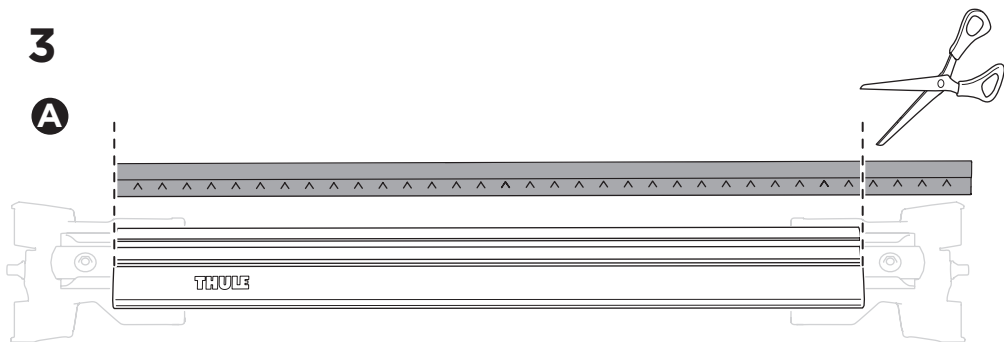

> Mounting Tutorial
 Thule Edge Fixpoint

2
FOOT PACK

BAR **3**

BAR **3**

1

2

x4

3

A

B

C

D

x2

4

1 KIT + **2** FOOT PACK + BAR **3**

5