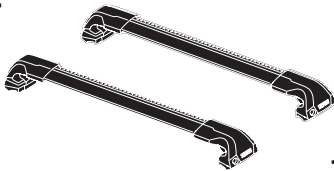

2

> Instructions

Thule Edge Fixpoint
720700

EN Roof mounted load carrier
DE Lastenträger zur Dachmontage
FR Barre de toit
NL Dakdrager
IT Barra portatutto da installare sul tetto
ES Portaequipajes de techo
PT Barra para montagem no tejadilho
SV Takmonterad lasthållare
DK Tagmonteret lastholder
NO Takmontert lasteholder
FI Katolle asennettava teline
ET Katusele paigaldatav katuseraam
LV Uz jumta uzstādāms kravas turētājs
LT Ant stogo tvirtinamas krovinijų laikiklis
PL Uchwyt na bagażnik bazowy montowany na dachu
RU Багажник на крышу
UK Багажник для даху
BG Багажник, монтиран върху покрива
CS Nosič pro montáž na střechu
SK Strešný nosič
SL Nosilec za strešni prtljajnik
HR/BIH Krovni nosač tereta

RO Suport încărcătură montat pe acoperiș
HU Tetőre szerelhető csomagszállító
EL Σχάρα οροφής για μεταφορά φορτίου
TR Araç üstüne bağlanan yük taşıyıcı

HE מנשא מטען לגג הרכב
AR حامل نقل مثبت على السقف

ZH 顶置行李架
JA ルーフマウント型ロードキャリア
KO 루프 장착 화물 캐리어
TH โครงยึดของบรรทุกแบบติดตั้งบนหลังคา

CITY CRASH

Complies with ISO norm

ISO 11154-E

i

6 kg
13.2 lbs

i

Max 130 km/h
80 Mph

80 km/h
50 Mph