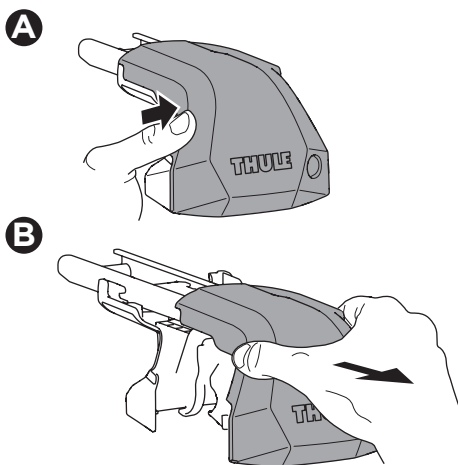

> Mounting Tutorial
 Thule Edge Fixpoint

2
FOOT PACK

BAR **3**

BAR **3**

1

2

x4

3