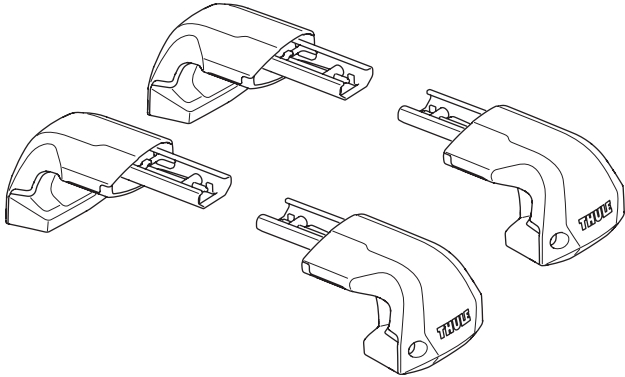

RO Suport încărcătură montat pe acoperiș
HU Tetőre szerelhető csomagszállító
EL Σχάρα οροφής για μεταφορά φορτίου
TR Araç üstüne bağlanan yük taşıyıcı

HE מנשא מטען לגג הרכב
AR حامل نقل مثبت على السقف

ZH 顶置行李架
JA ルーフマウント型ロードキャリア
KO 루프 장착 화물 캐리어
TH โครงยึดของบรรทุกแบบติดตั้งบนหลังคา

CITY CRASH

Complies with ISO norm

ISO 11154-E

i

6 kg
13.2 lbs

i

Max 130 km/h
80 Mph

80 km/h
50 Mph

> Mounting Tutorial
 Thule Edge Fixpoint

2
FOOT PACK

BAR **3**

BAR **3**

1

2

x4

3