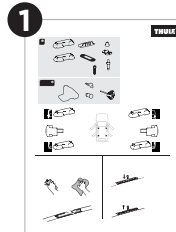

2

> Instructions

Thule Edge Fixpoint
720700

EN Roof mounted load carrier
DE Lastenträger zur Dachmontage
FR Barre de toit
NL Dakdrager
IT Barra portatutto da installare sul tetto
ES Portaequipajes de techo
PT Barra para montagem no tejadilho
SV Takmonterad lasthållare
DK Tagmonteret lastholder
NO Takmontert lasteholder
FI Katolle asennettava teline
ET Katusele paigaldatav katuseraam
LV Uz jumta uzstādāms kravas turētājs
LT Ant stogo tvirtinamas krovinijų laikiklis
PL Uchwyt na bagażnik bazowy montowany na dachu
RU Багажник на крышу
UK Багажник для даху
BG Багажник, монтиран върху покрива
CS Nosič pro montáž na střechu
SK Strešný nosič
SL Nosilec za strešni prtljajnik
HR/BIH Krovni nosač tereta

RO Suport încărcătură montat pe acoperiș
HU Tetőre szerelhető csomagszállító
EL Σχάρα οροφής για μεταφορά φορτίου
TR Araç üstüne bağlanan yük taşıyıcı

HE מנשא מטען לגג הרכב
AR حامل نقل مثبت على السقف

ZH 顶置行李架
JA ルーフマウント型ロードキャリア
KO 루프 장착 화물 캐리어
TH โครงยึดของบรรทุกแบบติดตั้งบนหลังคา